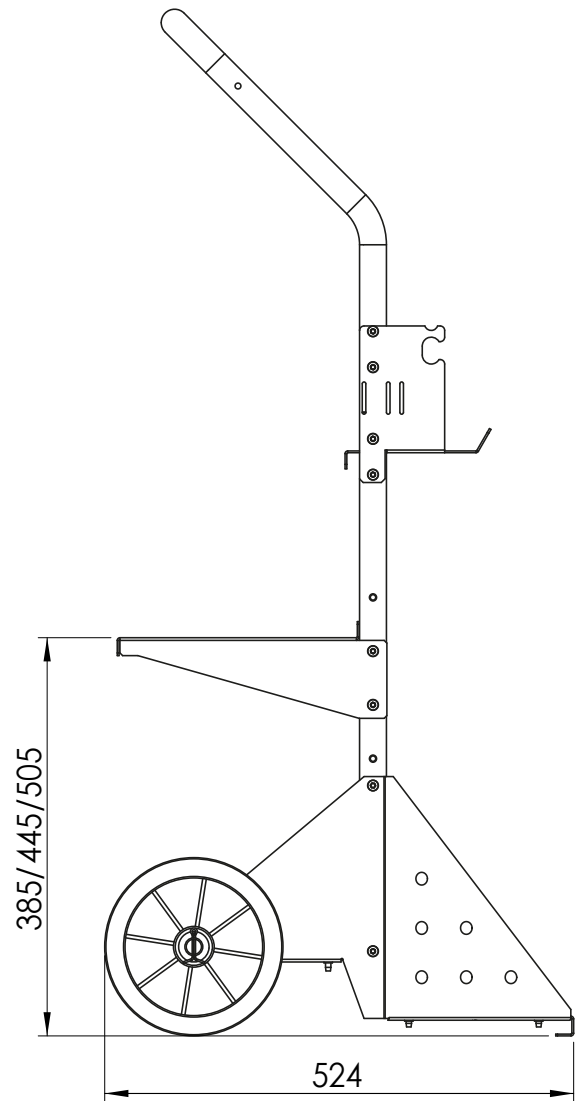

Notice de montage Assembly manual Montageanleitungen

4m³ XL

4M³ XL

Tableau récapitulatif / Summary table / Zusammenfassende Tabelle

	Dimensions	Quantity	Reference
	M6 x 12	x 26	43356
	M6 x 12	x 2	41276
	M6	x 2	41151
	20.2 x 29 x 1.5	x 2	43170
	20 x 35 1.5	x 2	41214
	4 x 40	x 2	42032
	80 cm	x 1	94600

TRAY ADJUSTABLE TO 3 HEIGHTS

4M³ XL

4 |  x4 : M6 x 12

 8 N·m

4M³ XL

6 |  x8 : M6 x 12

8 N·m

4M³ XL

7 |  x2 : M6 x 12  x2 : M6

 8 N·m

4M³ XL

8 |  x2 : M6 x 12

8 N·m

4M³ XL

10 |  x1

4M³ XL

11 | DIMENSIONS

ICÔNES / SYMBOLS / ZEICHENERKLÄRUNG / ZEICHEN / СИМВОЛЫ / PICTOGRAMMEN / ICONE

- Produit recyclable qui relève d'une consigne de tri.
- This product should be recycled appropriately
- Recyclingprodukt, das gesondert entsorgt werden muss.
- Producto reciclable que requiere una separación determinada.
- Этот аппарат подлежит утилизации.
- Product recyclebaar, niet bij het huishoudelijk afval gooien.
- Prodotto riciclabile soggetto a raccolta differenziata.