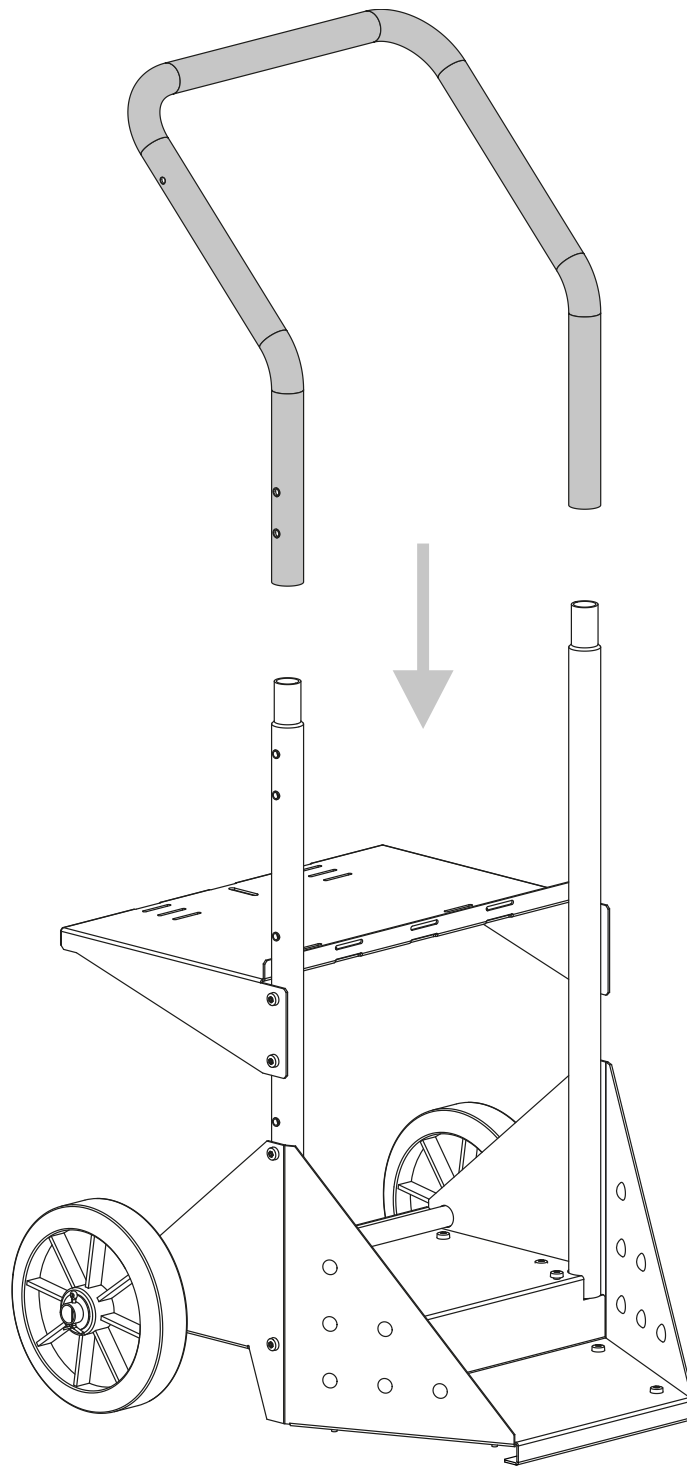

Notice de montage Assembly manual Montageanleitungen

4m³ XL

4M³ XL

Tableau récapitulatif / Summary table / Zusammenfassende Tabelle

	Dimensions	Quantity	Reference
	M6 x 12	x 26	43356
	M6 x 12	x 2	41276
	M6	x 2	41151
	20.2 x 29 x 1.5	x 2	43170
	20 x 35 1.5	x 2	41214
	4 x 40	x 2	42032
	80 cm	x 1	94600

4M³ XL

1 |  x8 : M6 x 12

 8 N·m

2 |  x2  x2  x2

4M³ XL

3 |  x4 : M6 x 12

8 N·m

PLATEAU RÉGLABLE SUR 3 HAUTEURS

TRAY ADJUSTABLE TO 3 HEIGHTS

4M³ XL

4 |  x4 : M6 x 12

 8 N·m

4M³ XL

6 |  x8 : M6 x 12

8 N·m

4M³ XL

11 | DIMENSIONS

ICÔNES / SYMBOLS / ZEICHENERKLÄRUNG / ZEICHEN / СИМВОЛЫ / PICTOGRAMMEN / ICONE

- Produit recyclable qui relève d'une consigne de tri.
- This product should be recycled appropriately
- Recyclingprodukt, das gesondert entsorgt werden muss.
- Producto reciclable que requiere una separación determinada.
- Этот аппарат подлежит утилизации.
- Product recyclebaar, niet bij het huishoudelijk afval gooien.
- Prodotto riciclabile soggetto a raccolta differenziata.