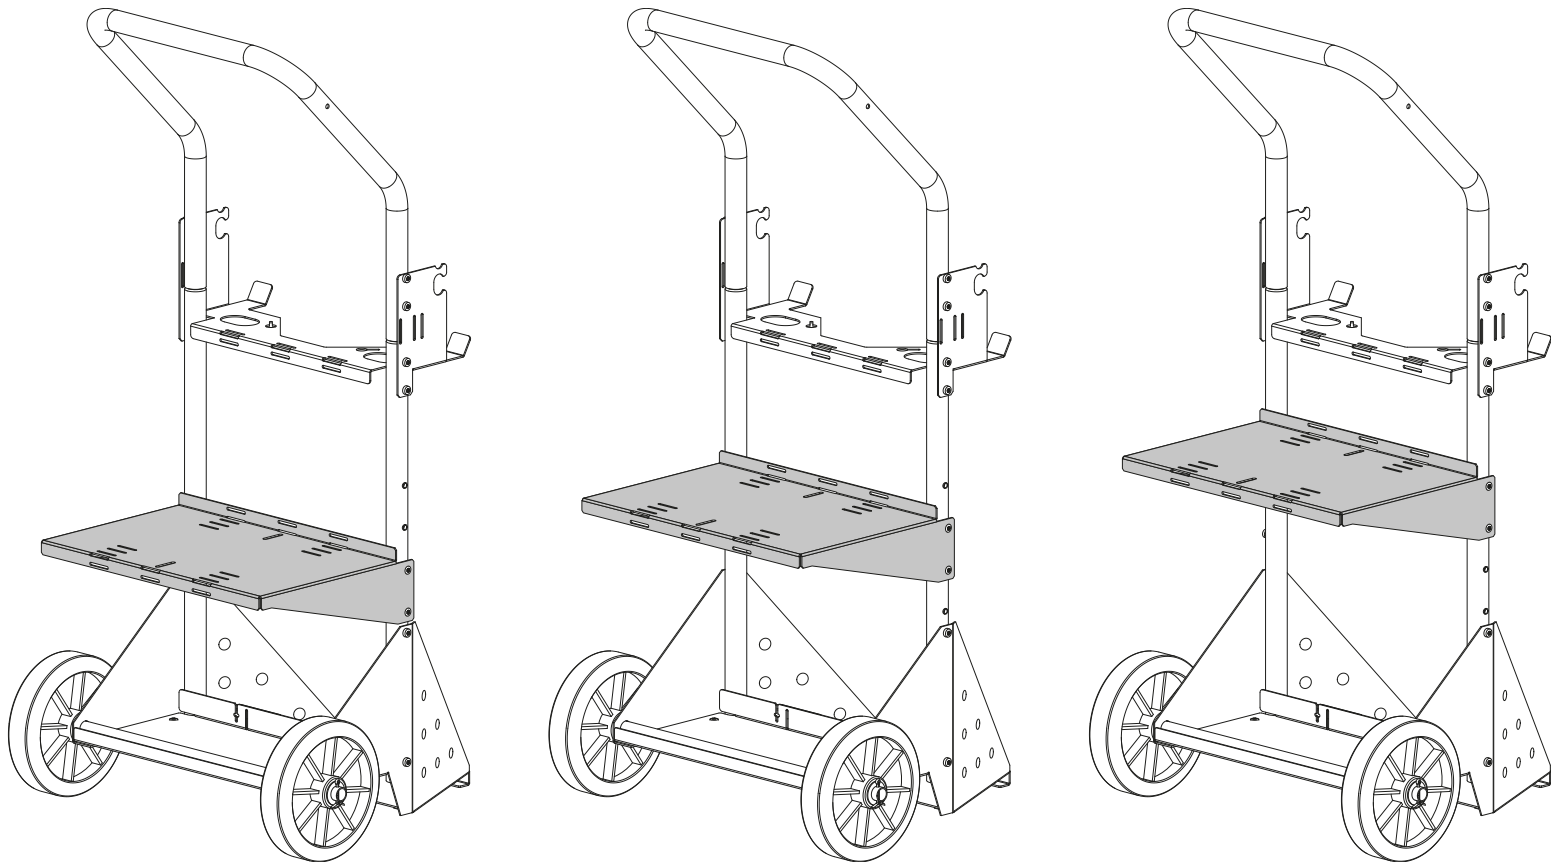

4M³ XL

1 |  x8 : M6 x 12

 8 N·m

2 |  x2  x2  x2

4M³ XL

3 |  x4 : M6 x 12

8 N·m

PLATEAU RÉGLABLE SUR 3 HAUTEURS

TRAY ADJUSTABLE TO 3 HEIGHTS

4M³ XL

4 |  x4 : M6 x 12

 8 N·m

4M³ XL

6 |  x8 : M6 x 12

8 N·m

4M³ XL