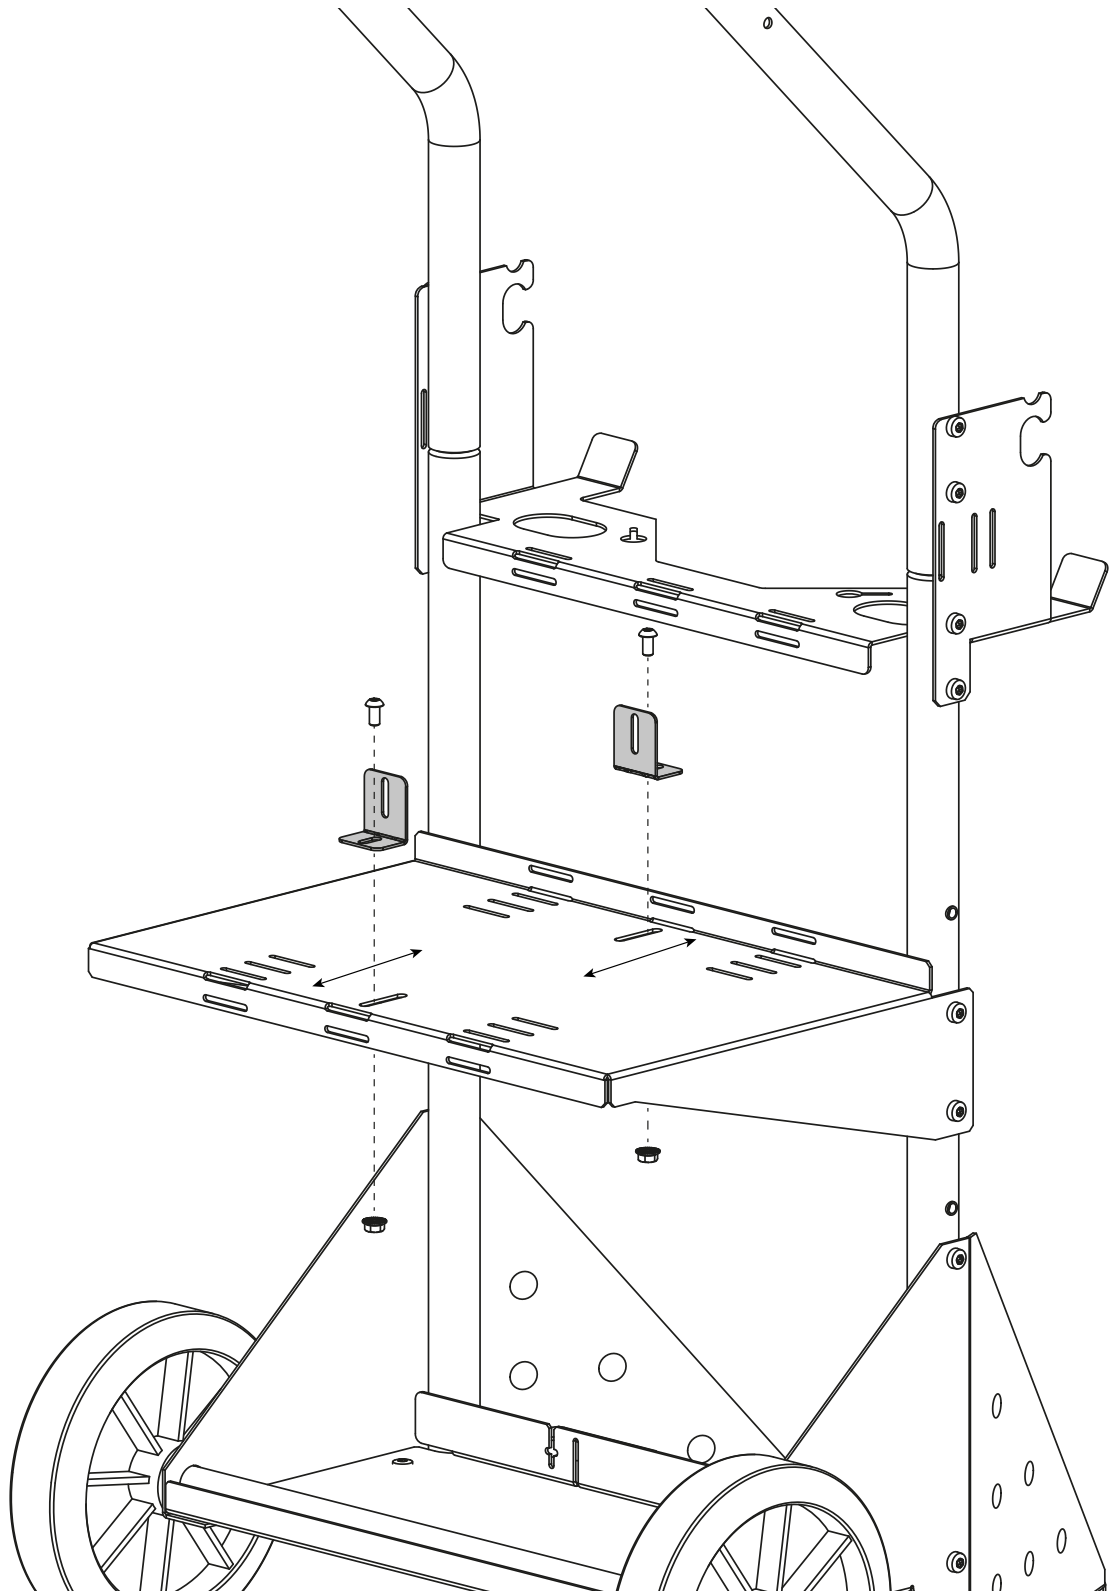

4M³ XL

7 | x2 : M6 x 12 x2 : M6

8 N·m