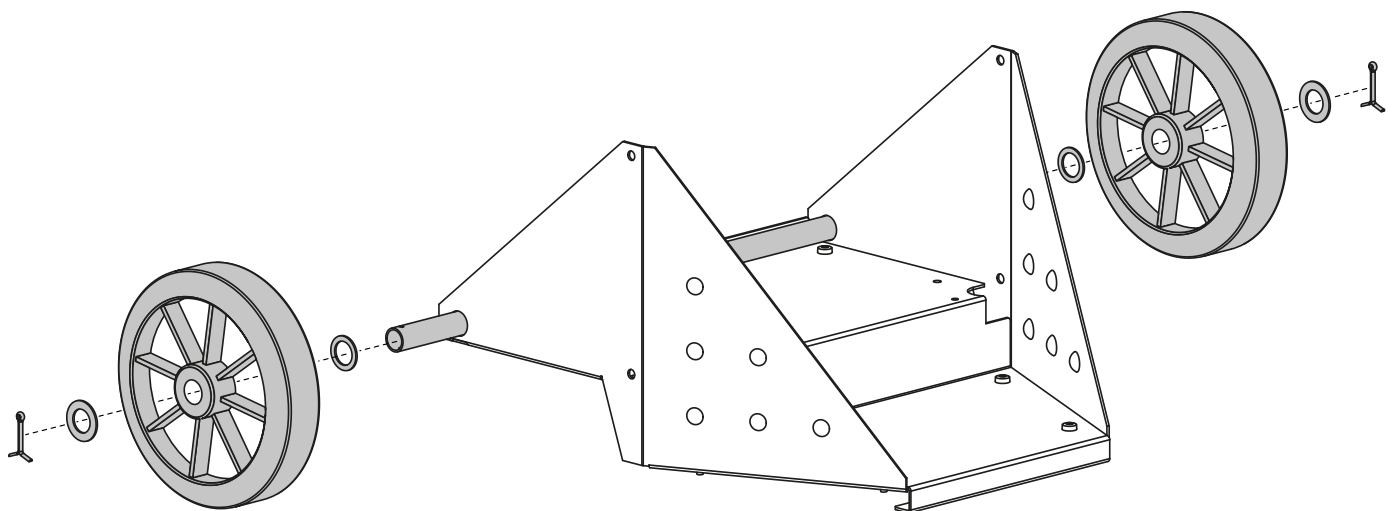

Notice de montage Assembly manual Montageanleitungen

4m³ XL

4M³ XL

Tableau récapitulatif / Summary table / Zusammenfassende Tabelle

	Dimensions	Quantity	Reference
	M6 x 12	x 26	43356
	M6 x 12	x 2	41276
	M6	x 2	41151
	20.2 x 29 x 1.5	x 2	43170
	20 x 35 1.5	x 2	41214
	4 x 40	x 2	42032
	80 cm	x 1	94600

4M³ XL

1 |  x8 : M6 x 12

 8 N·m

2 |  x2  x2  x2

4M³ XL

3 |  x4 : M6 x 12

8 N·m

PLATEAU RÉGLABLE SUR 3 HAUTEURS

TRAY ADJUSTABLE TO 3 HEIGHTS

4M³ XL

4 |  x4 : M6 x 12

 8 N·m

4M³ XL

6 |  x8 : M6 x 12

8 N·m

4M³ XL