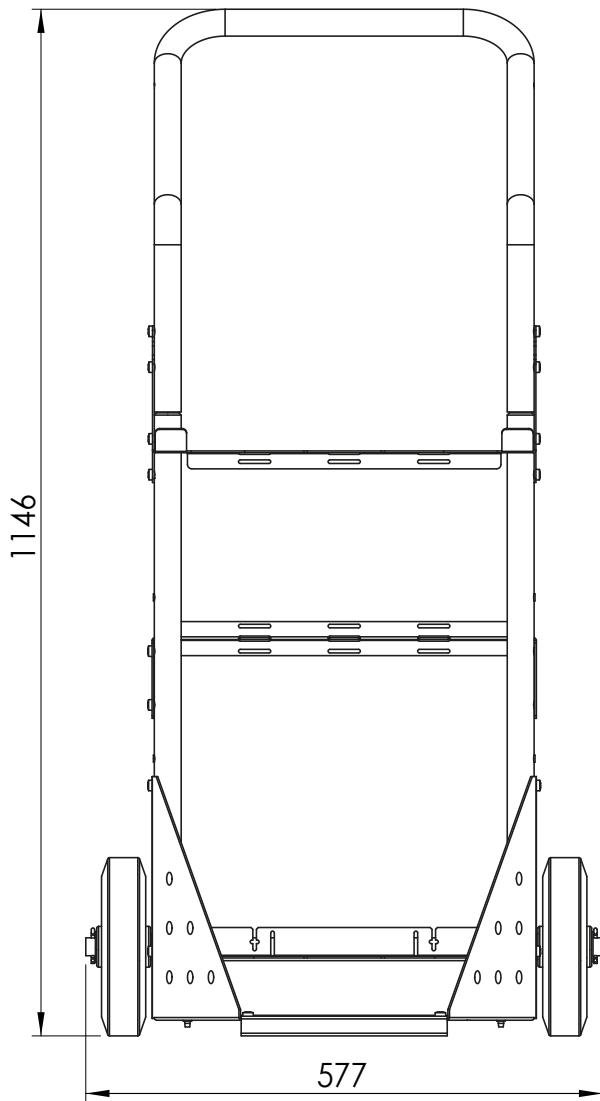

4M³ XL

11 | DIMENSIONS

ICÔNES / SYMBOLS / ZEICHENERKLÄRUNG / ZEICHEN / СИМВОЛЫ / PICTOGRAMMEN / ICONE

- Produit recyclable qui relève d'une consigne de tri.
- This product should be recycled appropriately
- Recyclingprodukt, das gesondert entsorgt werden muss.
- Producto reciclable que requiere una separación determinada.
- Этот аппарат подлежит утилизации.
- Product recyclebaar, niet bij het huishoudelijk afval gooien.
- Prodotto riciclabile soggetto a raccolta differenziata.

SAS GYS
1, rue de la Croix des Landes
CS 54159
53941 SAINT-BERTHEVIN Cedex
FRANCE