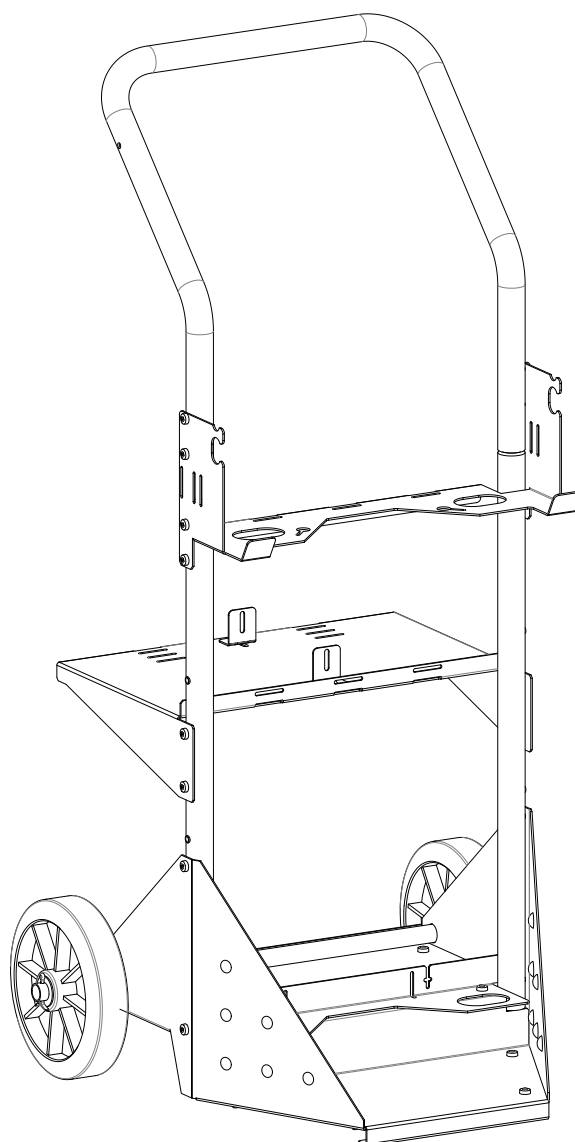

Notice de montage Assembly manual Montageanleitungen

4m³ XL

4M³ XL

Tableau récapitulatif / Summary table / Zusammenfassende Tabelle

	Dimensions	Quantity	Reference
	M6 x 12	x 26	43356
	M6 x 12	x 2	41276
	M6	x 2	41151
	20.2 x 29 x 1.5	x 2	43170
	20 x 35 1.5	x 2	41214
	4 x 40	x 2	42032
	80 cm	x 1	94600

4M³ XL

1 |  x8 : M6 x 12

 8 N·m

2 |  x2  x2  x2

4M³ XL

3 |  x4 : M6 x 12

8 N·m

PLATEAU RÉGLABLE SUR 3 HAUTEURS

TRAY ADJUSTABLE TO 3 HEIGHTS

4M³ XL

4 |  x4 : M6 x 12

 8 N·m

4M³ XL

6 |  x8 : M6 x 12

8 N·m

4M³ XL