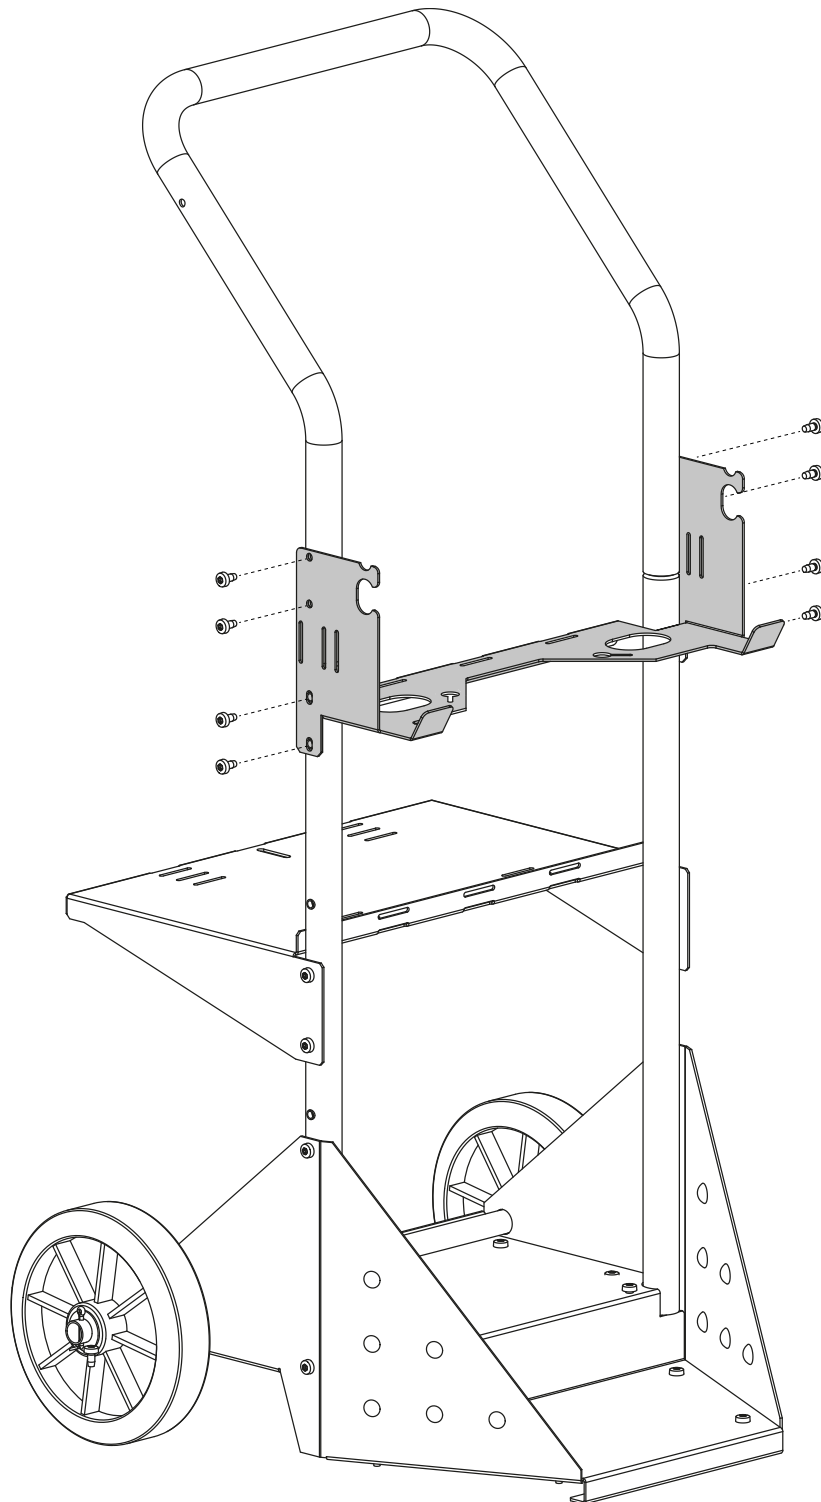

4M³ XL

1 |  x8 : M6 x 12

 8 N·m

2 |  x2  x2  x2

4M³ XL

3 |  x4 : M6 x 12

8 N·m

PLATEAU RÉGLABLE SUR 3 HAUTEURS

TRAY ADJUSTABLE TO 3 HEIGHTS

4M³ XL

4 |  x4 : M6 x 12

 8 N·m

4M³ XL

6 |  x8 : M6 x 12

8 N·m

4M³ XL

11 | DIMENSIONS

ICÔNES / SYMBOLS / ZEICHENERKLÄRUNG / ZEICHEN / СИМВОЛЫ / PICTOGRAMMEN / ICONE

- Produit recyclable qui relève d'une consigne de tri.
- This product should be recycled appropriately
- Recyclingprodukt, das gesondert entsorgt werden muss.
- Producto reciclable que requiere una separación determinada.
- Этот аппарат подлежит утилизации.
- Product recyclebaar, niet bij het huishoudelijk afval gooien.
- Prodotto riciclabile soggetto a raccolta differenziata.