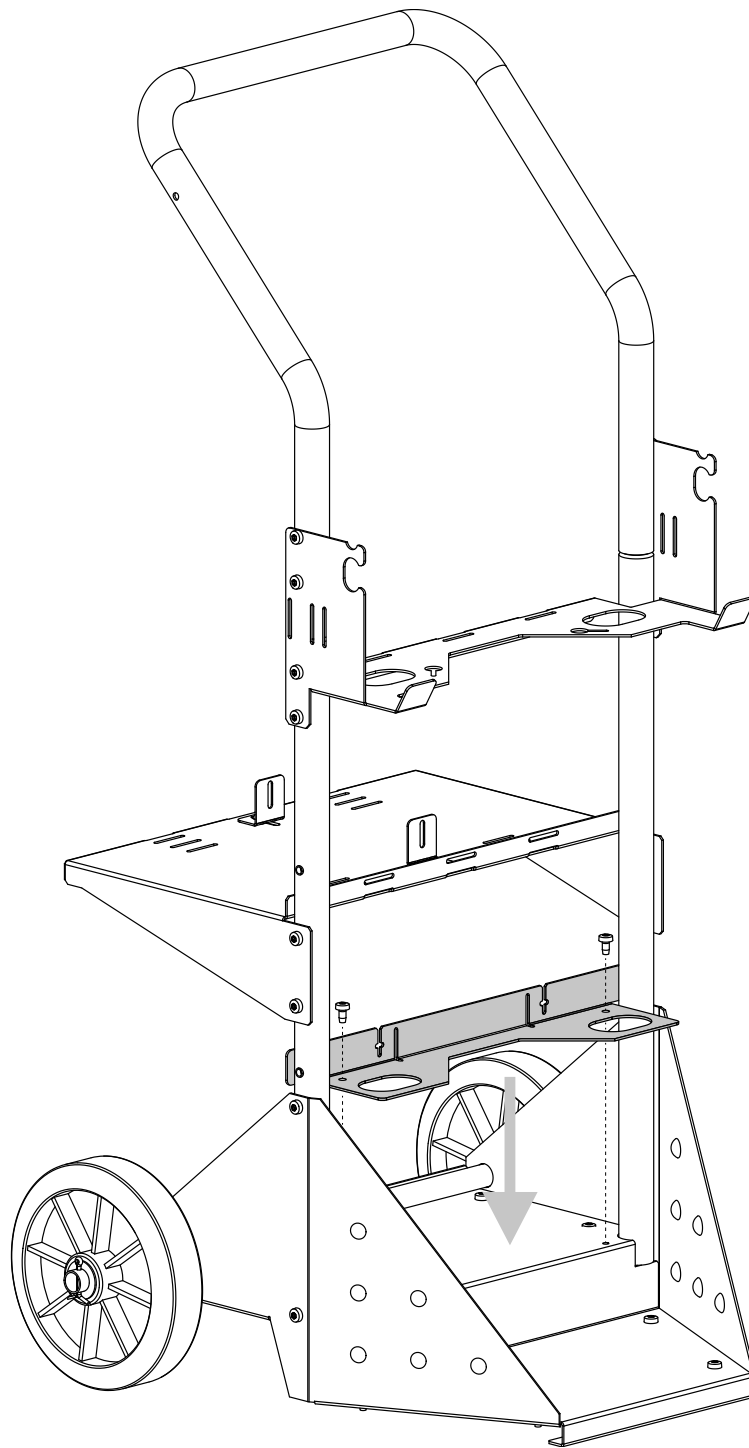

4M³ XL

8 | x2 : M6 x 12

8 N·m