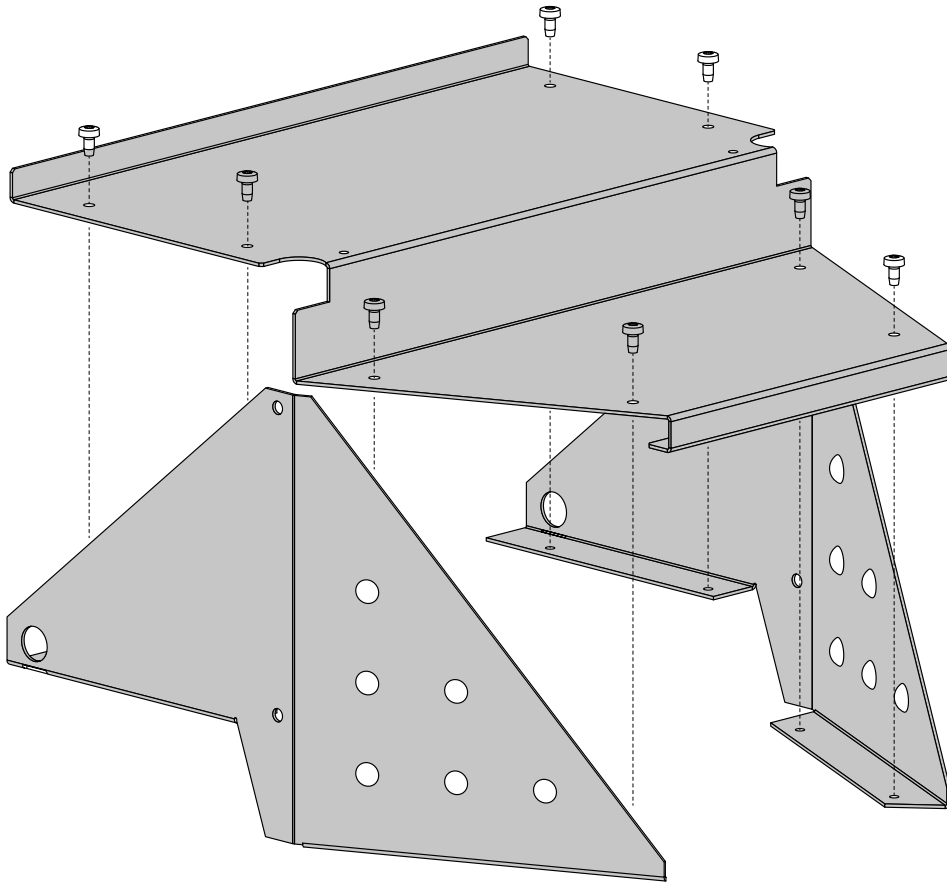

Notice de montage Assembly manual Montageanleitungen

4m³ XL

4M³ XL

Tableau récapitulatif / Summary table / Zusammenfassende Tabelle

	Dimensions	Quantity	Reference
	M6 x 12	x 26	43356
	M6 x 12	x 2	41276
	M6	x 2	41151
	20.2 x 29 x 1.5	x 2	43170
	20 x 35 1.5	x 2	41214
	4 x 40	x 2	42032
	80 cm	x 1	94600

4M³ XL

1 |  x8 : M6 x 12

 8 N·m

2 |  x2  x2  x2

4M³ XL

3 |  x4 : M6 x 12

8 N·m

PLATEAU RÉGLABLE SUR 3 HAUTEURS

TRAY ADJUSTABLE TO 3 HEIGHTS

4M³ XL

4 |  x4 : M6 x 12

 8 N·m

4M³ XL

6 |  x8 : M6 x 12

8 N·m

4M³ XL

11 | DIMENSIONS

ICÔNES / SYMBOLS / ZEICHENERKLÄRUNG / ZEICHEN / СИМВОЛЫ / PICTOGRAMMEN / ICONE

- Produit recyclable qui relève d'une consigne de tri.
- This product should be recycled appropriately
- Recyclingprodukt, das gesondert entsorgt werden muss.
- Producto reciclable que requiere una separación determinada.
- Этот аппарат подлежит утилизации.
- Product recyclebaar, niet bij het huishoudelijk afval gooien.
- Prodotto riciclabile soggetto a raccolta differenziata.