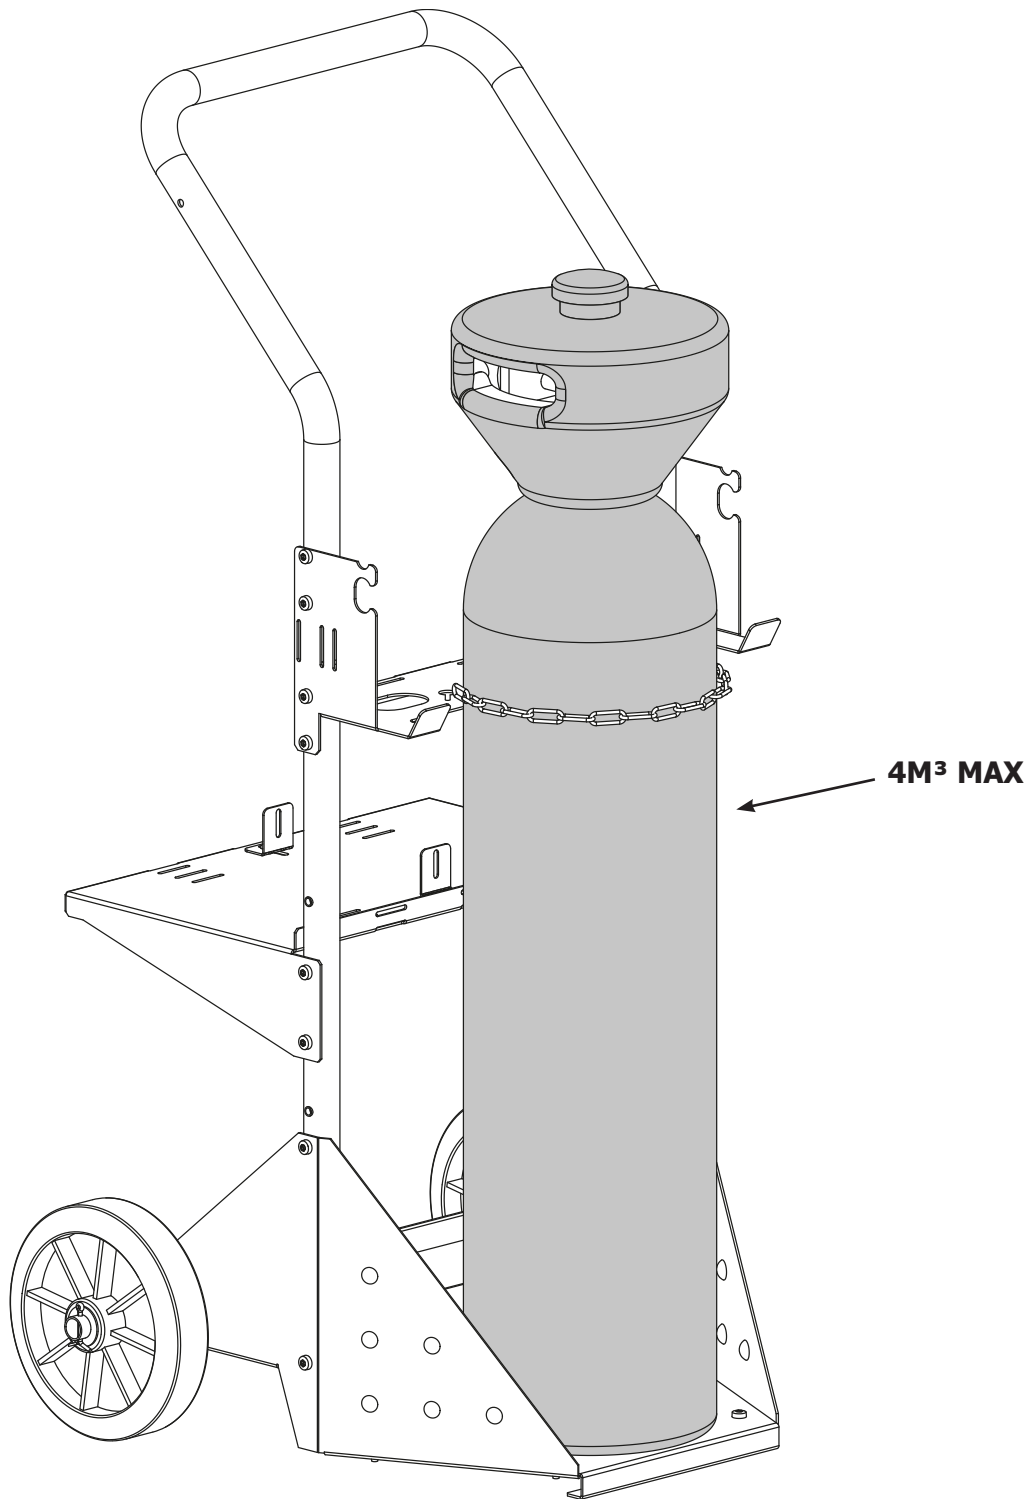

4M³ XL

10 | x1