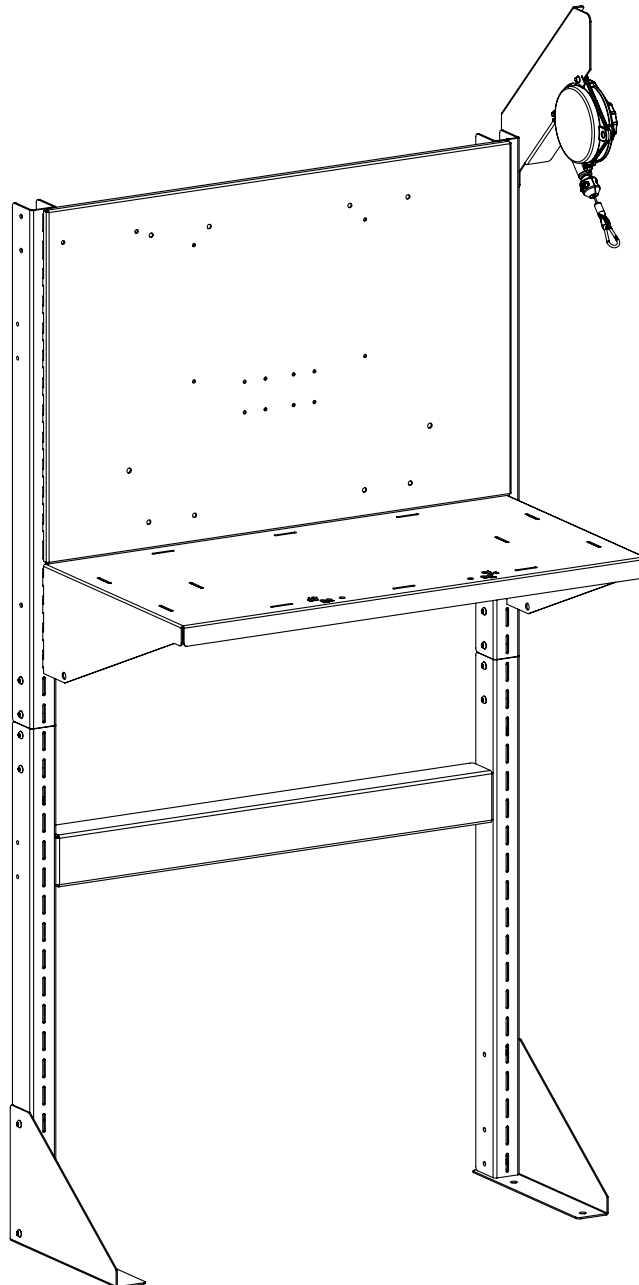

Notice de montage Assembly manual Montageanleitungen Manuale di assemblaggio

**SUPPORT CHARGEUR DE BATTERIE / BATTERY CHARGER HOLDER /
HALTERUNG FÜR DAS AKKULADEGERÄT / SUPPORTO PER
CARICABATTERIE**

SUPPORT CHARGEUR DE BATTERIE

Tableau récapitulatif / Summary table / Zusammenfassende Tabelle / Tabella ricapitolativa

	Dimensions	Quantity	Reference
	M6 x 12	x 16	41276
	M6 x 12	x 8	43356
	M6 x 16	x 8	41032
	M6	x 6	51151
	M6	x 2	41204