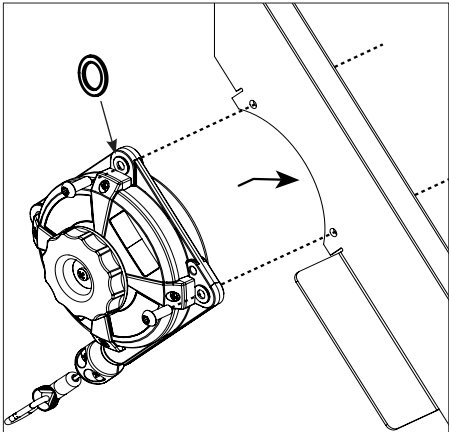

3 |  x8: M6 x 12

SUPPORT CHARGEUR DE BATTERIE

4 |

SUPPORT CHARGEUR DE BATTERIE

5 |

SUPPORT CHARGEUR DE BATTERIE

6 |  x4: M6 x 16  x2 : M6  x2 : M6

SUPPORT CHARGEUR DE BATTERIE

MONTAGE POUR UN GYSFLASH VERTICAL / MOUNTING FOR A VERTICAL GYSFLASH / HALTERUNG FÜR EINEN VERTIKALEN GYSFLASH / MONTAGGIO PER UN GYSFLASH VERTICALE

SUPPORT CHARGEUR DE BATTERIE

**MONTAGE POUR UN GYSFLASH HORIZONTAL / MOUNTING FOR A HORIZONTAL GYSFLASH /
HALTERUNG FÜR EINEN HORIZONTAL EN GYSFLASH / MONTAGGIO PER UN GYSFLASH ORIZZONTALE**