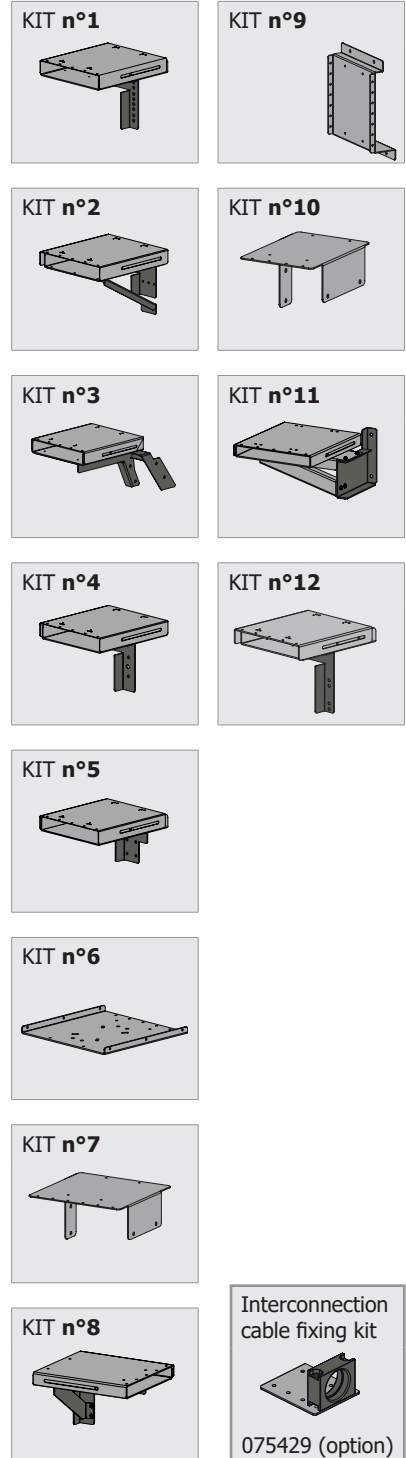

Robot		Mounting kit		
Brand	Reference	Name	Reference	Weight
ABB	IRB 1520ID	KIT N°8	075399	4.6 kg
	IRB 1660ID	KIT N°3	071452	5.3 kg
	IRB 2600	KIT N°10	078772	2.5 kg
	IRB 2600ID	KIT N°11	078789	5.9 kg
	IRB 4600	KIT N°7	072602	3.0 kg
	IRB 6600	KIT N°9	075931	2.9 kg
	FANUC	ARC Mate 100i	KIT N°6	072282
ARC Mate 100iD		KIT N°4	071469	4.5 kg
ARC Mate 100iD/8L		KIT N°4	071469	4.5 kg
ARC Mate 100iD/10L		KIT N°4	071469	4.5 kg
ARC Mate 120iD		KIT N°4	071469	4.5 kg
ARC Mate 120iD/12L		KIT N°4	071469	4.5 kg
ARC Mate 120iD/35		KIT N°4	071469	4.5 kg
M-10iD		KIT N°4	071469	4.5 kg
M-10iD/10L		KIT N°4	071469	4.5 kg
M-10iD/8L		KIT N°4	071469	4.5 kg
M-20iA/20M		KIT N°6	072282	2.0 kg
M-20iA/20MT		KIT N°6	072282	2.0 kg
M-20iA/35M		KIT N°6	072282	2.0 kg
M-20iA/35MT		KIT N°6	072282	2.0 kg
M-20iD		KIT N°4	071469	4.5 kg
M-20iD/12L		KIT N°4	071469	4.5 kg
M-20iD/35	KIT N°4	071469	4.5 kg	
HYUNDAI	HA006B	KIT N°6	072282	2.0 kg
	HA006L	KIT N°6	072282	2.0 kg
	HH010L	KIT N°6	072282	2.0 kg
	HH020	KIT N°6	072282	2.0 kg
Kawasaki	BA006N	KIT N°2	071445	5.3 kg
	BA006L	KIT N°2	071445	5.3 kg
	RA006L	KIT N°6	072282	2.0 kg
	RA010L	KIT N°6	072282	2.0 kg
	RA010N	KIT N°6	072282	2.0 kg
	RA020N	KIT N°6	072282	2.0 kg
KUKA	KR 6 R1840 arc HW	KIT N°5	071476	4.3 kg
	KR 8 R1440 arc HW	KIT N°5	071476	4.3 kg
	KR 8 R1620 arc HW	KIT N°5	071476	4.3 kg
	KR 8 R1640 arc HW	KIT N°5	071476	4.3 kg
	KR 6 R1840-2	KIT N°6	072282	2.0 kg
	KR 8 R1640-2	KIT N°6	072282	2.0 kg
	KR 10 R1440-2	KIT N°6	072282	2.0 kg
	KR 8 R2010-2	KIT N°6	072282	2.0 kg
	KR 12 R1810-2	KIT N°6	072282	2.0 kg
	KR 16 R1610-2	KIT N°6	072282	2.0 kg
	KR 16 R2010-2	KIT N°6	072282	2.0 kg
	KR 20 R1810-2	KIT N°6	072282	2.0 kg
	KR 22 R1610-2	KIT N°6	072282	2.0 kg
YASKAWA	AR1440	KIT n°1	070707	3.1 kg
	AR1730	KIT n°1	070707	3.1 kg
	AR2010	KIT n°1	070707	3.1 kg
	AR3120	KIT n°12	086968	3.1 kg
	AH24-A10	KIT n°1	070707	3.1 kg
	GP25-12	KIT n°1	070707	3.1 kg
	MH6	KIT n°6	072282	2.0 kg