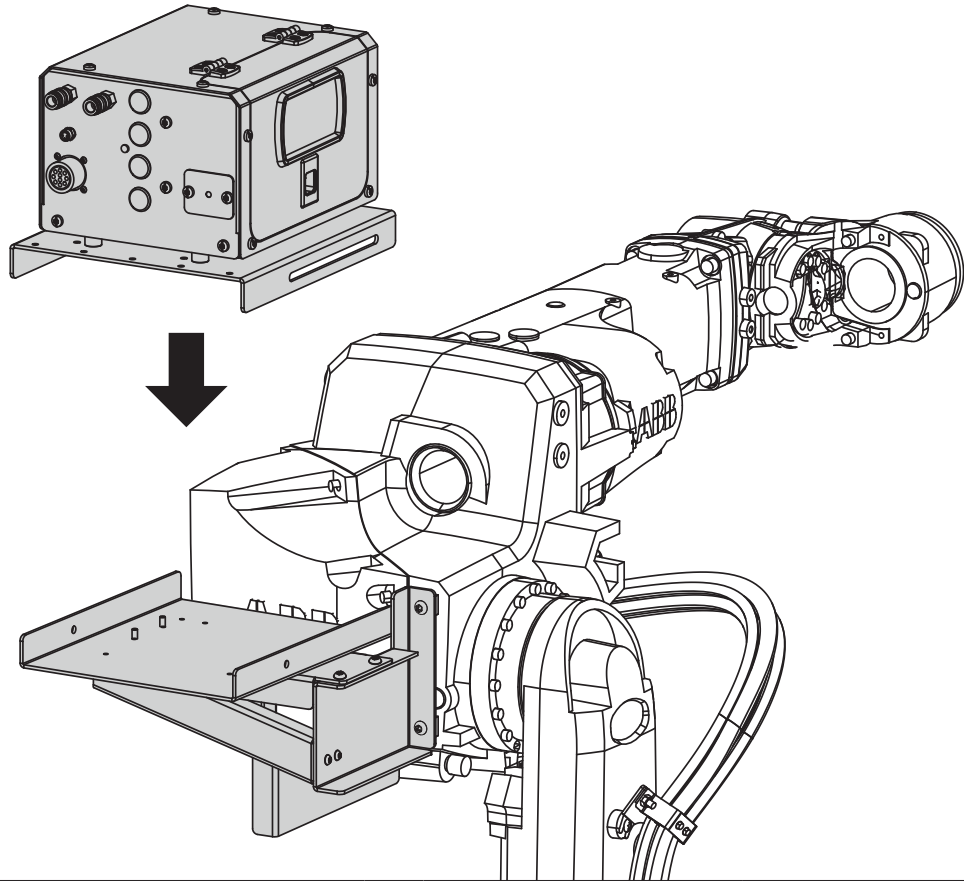

KIT N°11 - ABB® IRB 2600ID

ref. 078789

Livré avec le dévidoir
Supplied with wire feeder

 x4	 x4	 x6	 x2	 x2	 x2	 x8	 x2
M5 / Ø25 mm	M5x6	M8x16	M8	M6x25	M6	M5x16	
71142	42116	41017	41150	41051	41151	41072	42131

4

a : M5x16 (x4) b : M8x16 (x2) + M8 (x2)

5

M5x16 (x4)

6

M8x16 (x2)

M6x25 (x2) + M6 (x2)

7