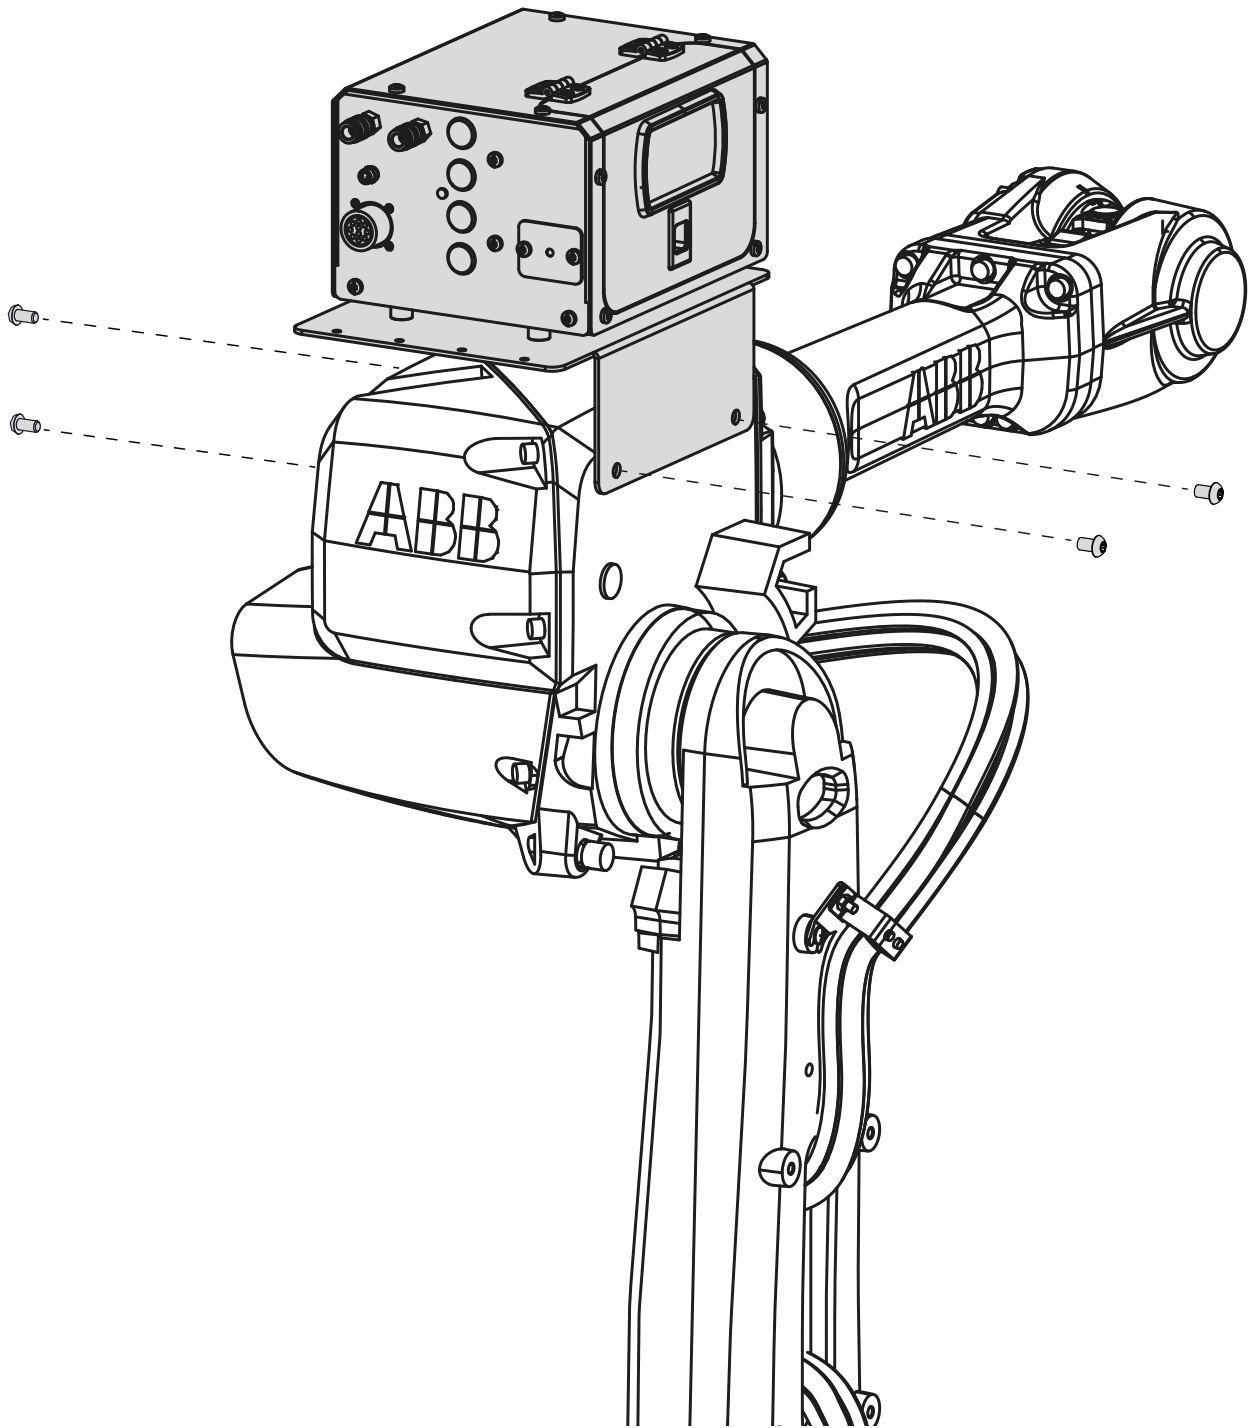

KIT N°10 ABB® IRB 2600

ref. 078772

Livré avec le dévidoir
Supplied with wire feeder

x4

M5 / Ø25 mm

71142

x4

M5x6

42116

x4

M8x16

41017

1

2

Les Silent bloc sont livrés dans un sachet avec le dévidoir
Silent blocks are delivered in a bag with the wire feeder

3

M5x6 (x4)

Les vis sont livrées dans un sachet avec le dévidoir
The screws are delivered in a bag with the wire feeder

M8x16 (x4)

GYS SAS
1, rue de la Croix des Landes
CS 54159
53941 SAINT-BERTHEVIN
Cedex France