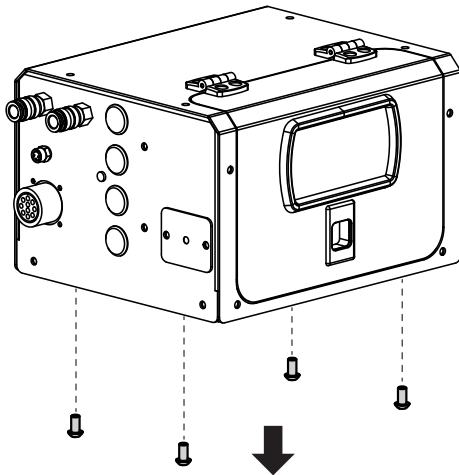

KIT N°10 ABB® IRB 2600

ref. 078772

Livré avec le dévidoir
Supplied with wire feeder

x4

M5 / Ø25 mm

71142

x4

M5x6

42116

x4

M8x16

41017

1

2

Les Silent bloc sont livrés dans un sachet avec le dévidoir
Silent blocks are delivered in a bag with the wire feeder

3

M5x6 (x4)

Les vis sont livrées dans un sachet avec le dévidoir
The screws are delivered in a bag with the wire feeder

M8x16 (x4)

GYS SAS
1, rue de la Croix des Landes
CS 54159
53941 SAINT-BERTHEVIN
Cedex France