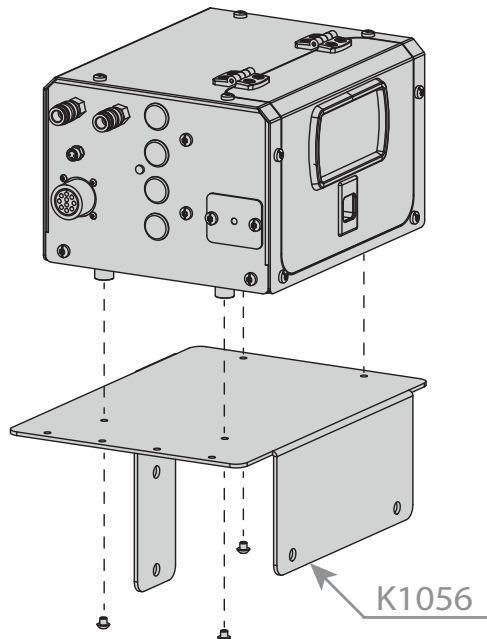

KIT N°10 ABB® IRB 2600

ref. 078772

Livré avec le dévidoir
Supplied with wire feeder

x4

M5 / Ø25 mm

71142

x4

M5x6

42116

x4

M8x16

41017

1

2

Les Silent bloc sont livrés dans un sachet avec le dévidoir
Silent blocks are delivered in a bag with the wire feeder

3

M5x6 (x4)

Les vis sont livrées dans un sachet avec le dévidoir
The screws are delivered in a bag with the wire feeder

M8x16 (x4)

GYS SAS
1, rue de la Croix des Landes
CS 54159
53941 SAINT-BERTHEVIN
Cedex France