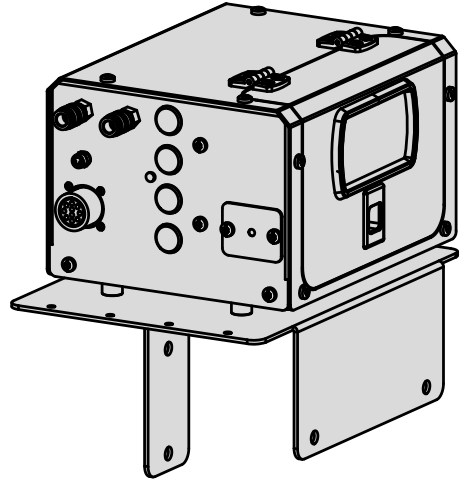

KIT N°10 ABB® IRB 2600

ref. 078772

Livré avec le dévidoir
Supplied with wire feeder

x4

M5 / Ø25 mm

71142

x4

M5x6

42116

x4

M8x16

41017

1

2

Les Silent bloc sont livrés dans un sachet avec le dévidoir
Silent blocks are delivered in a bag with the wire feeder

3

M5x6 (x4)

Les vis sont livrées dans un sachet avec le dévidoir
The screws are delivered in a bag with the wire feeder

M8x16 (x4)

GYS SAS
1, rue de la Croix des Landes
CS 54159
53941 SAINT-BERTHEVIN
Cedex France