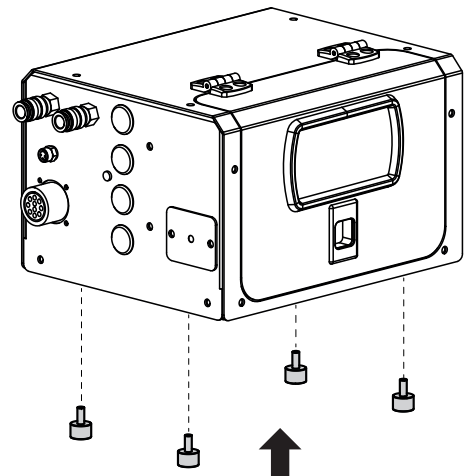

KIT N°10 ABB® IRB 2600

ref. 078772

Livré avec le dévidoir
Supplied with wire feeder

x4

M5 / Ø25 mm

71142

x4

M5x6

42116

x4

M8x16

41017

1

2

Les Silent bloc sont livrés dans un sachet avec le dévidoir
Silent blocks are delivered in a bag with the wire feeder

3

M5x6 (x4)

Les vis sont livrées dans un sachet avec le dévidoir
The screws are delivered in a bag with the wire feeder

M8x16 (x4)

GYS SAS
1, rue de la Croix des Landes
CS 54159
53941 SAINT-BERTHEVIN
Cedex France