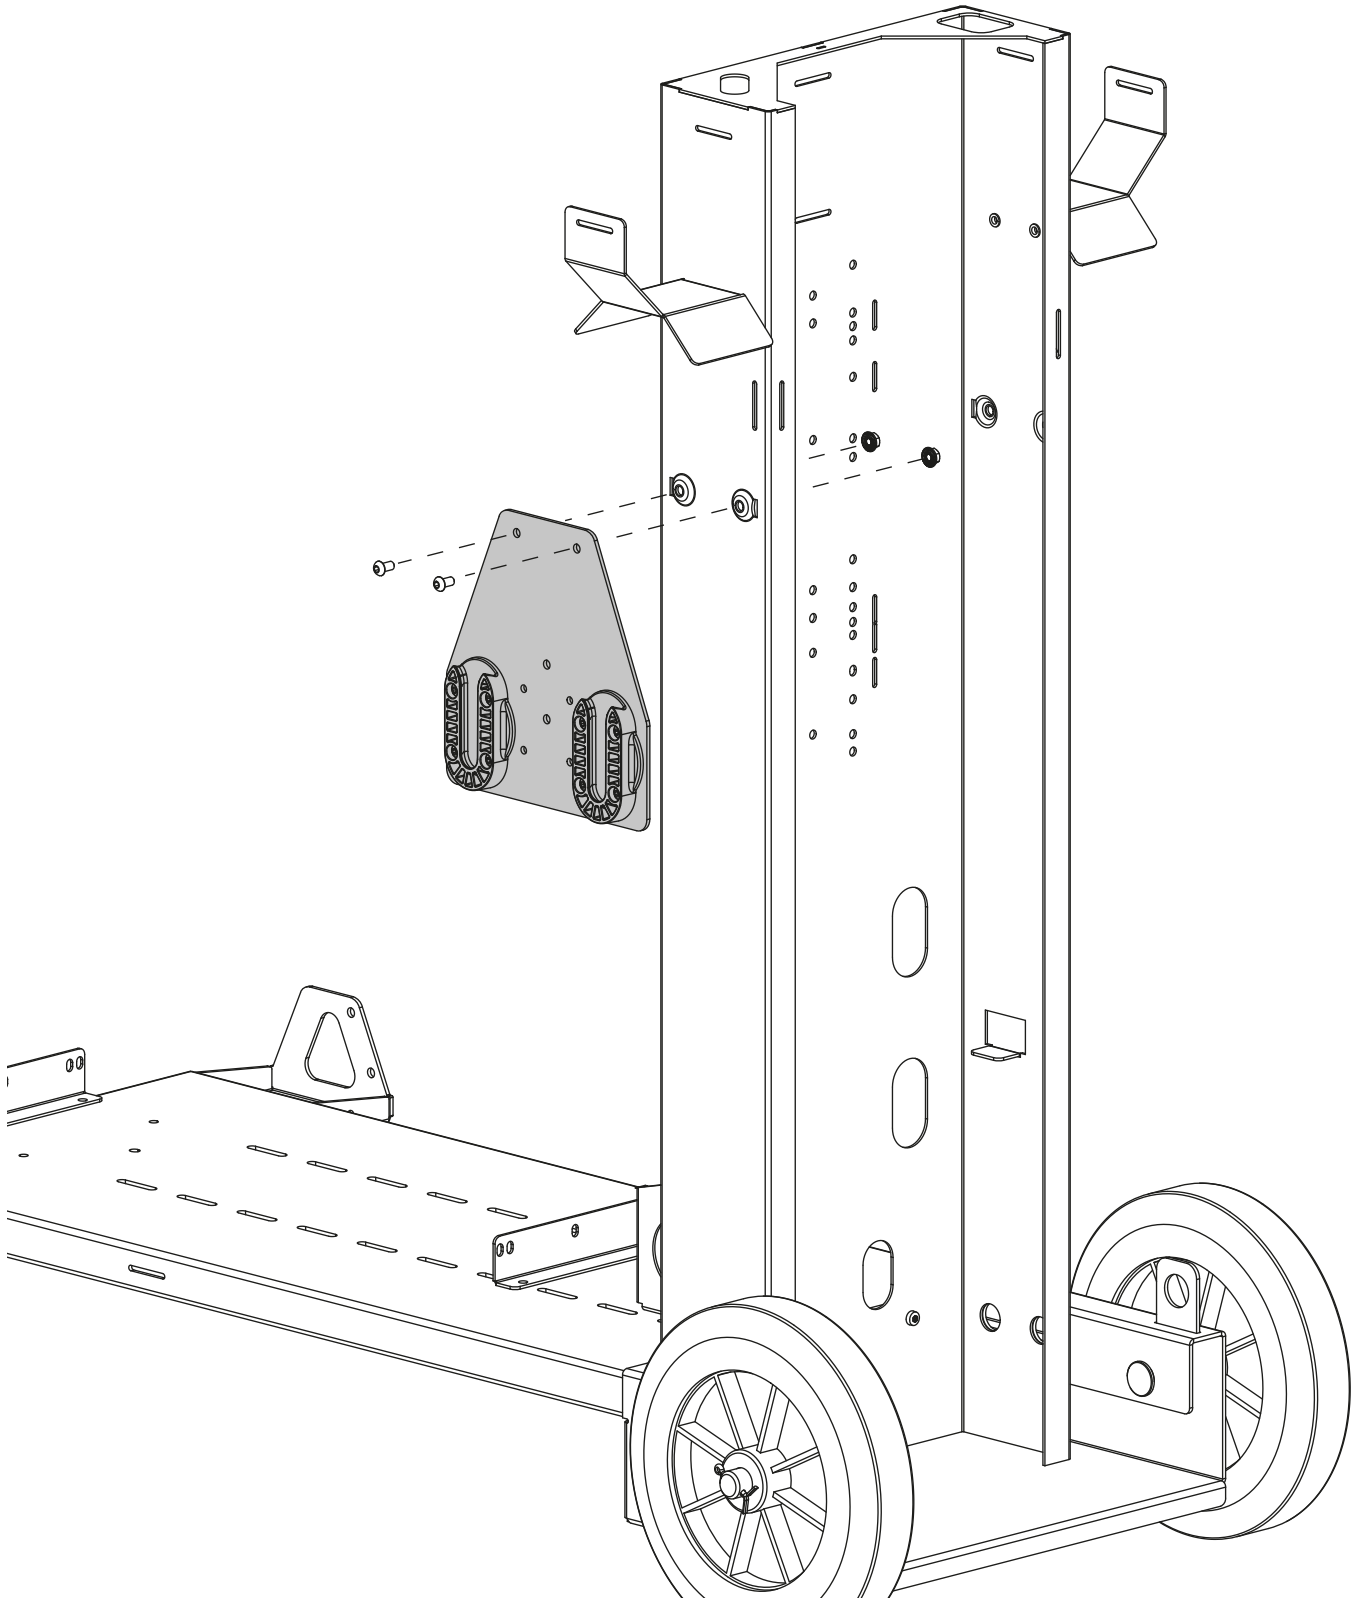

10M³ L

OPTION (ref. 037779)

10M³ L

DIMENSIONS

ICÔNES / SYMBOLS / ZEICHENERKLÄRUNG / ZEICHEN / СИМВОЛЫ / PICTOGRAMMEN / ICONE

- Produit recyclable qui relève d'une consigne de tri.
- This product should be recycled appropriately
- Recyclingprodukt, das gesondert entsorgt werden muss.
- Productu reciclable que requiere una separación determinada.
- Этот аппарат подлежит утилизации.
- Product recyclebaar, niet bij het huishoudelijk afval gooien.
- Prodotto riciclabile soggetto a raccolta differenziata.