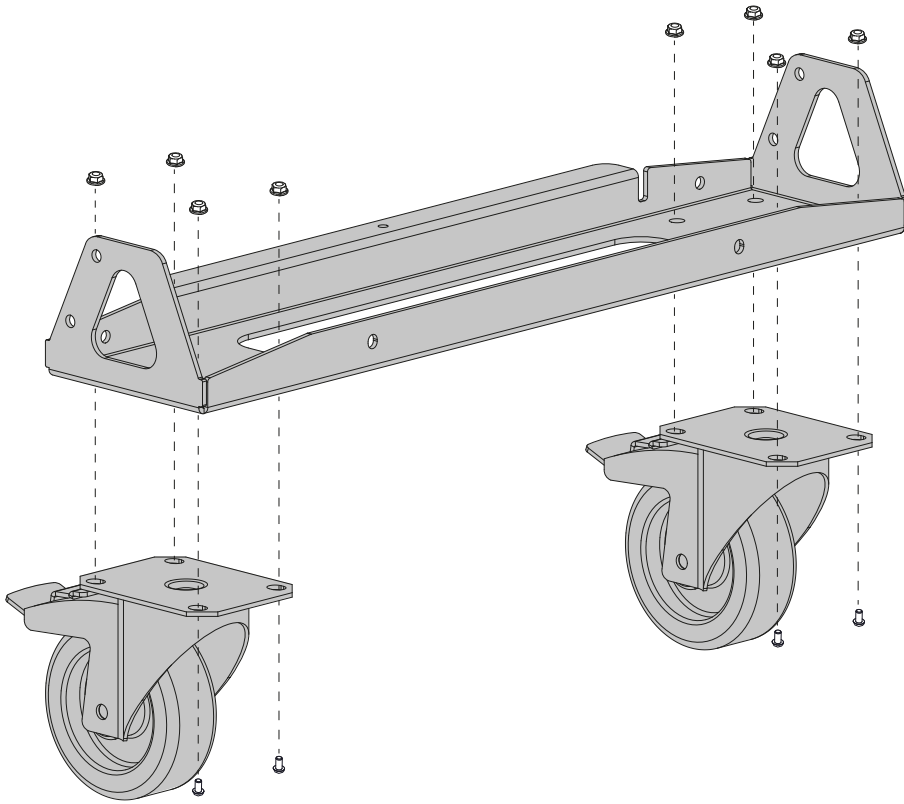

10M³ L

1 | x8 : M8 x 12 x8 : M8

20 N·m