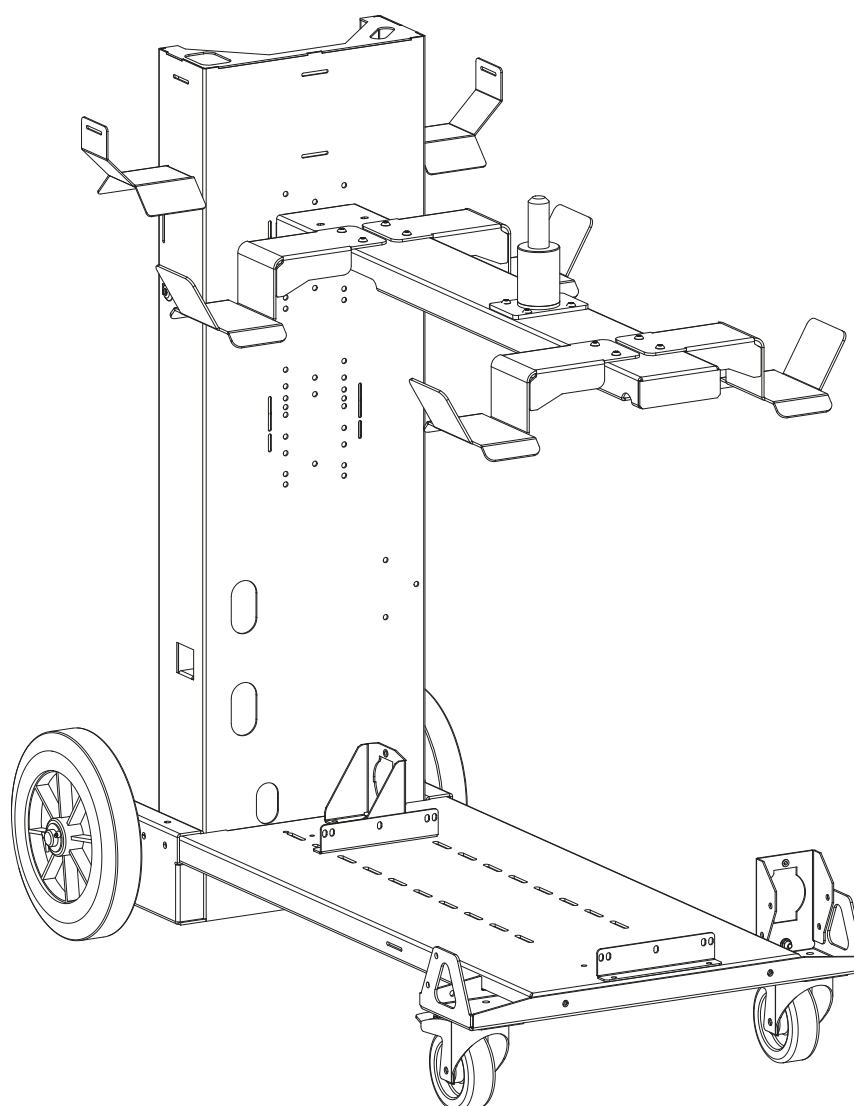

Notice de montage

Assembly manual

Montageanleitungen

10m³ L

10M³ L

Tableau récapitulatif / Summary table / Zusammenfassende Tabelle

	Dimensions	Quantity	Reference
	M6 x 12	x 23	43356
	M6 x 16	x 19	41032
	M6 x 25	x4	41051
	M6	x 19	41151
	M8 x 12	x 8	41281
	M8	x 8	41157
	M10 x 35	x1	41115
	21.2 x 34 x 1.5	x 6	43179
	20 x 35 x 1.5	x 2	41214
	4 x 40	x 2	42032
	2.5 m	x 1	26403

10M³ L

OPTION (ref. 037779)

10M³ L

DIMENSIONS

ICÔNES / SYMBOLS / ZEICHENERKLÄRUNG / ZEICHEN / СИМВОЛЫ / PICTOGRAMMEN / ICONE

- Produit recyclable qui relève d'une consigne de tri.
- This product should be recycled appropriately
- Recyclingprodukt, das gesondert entsorgt werden muss.
- Productu reciclable que requiere una separación determinada.
- Этот аппарат подлежит утилизации.
- Product recyclebaar, niet bij het huishoudelijk afval gooien.
- Prodotto riciclabile soggetto a raccolta differenziata.