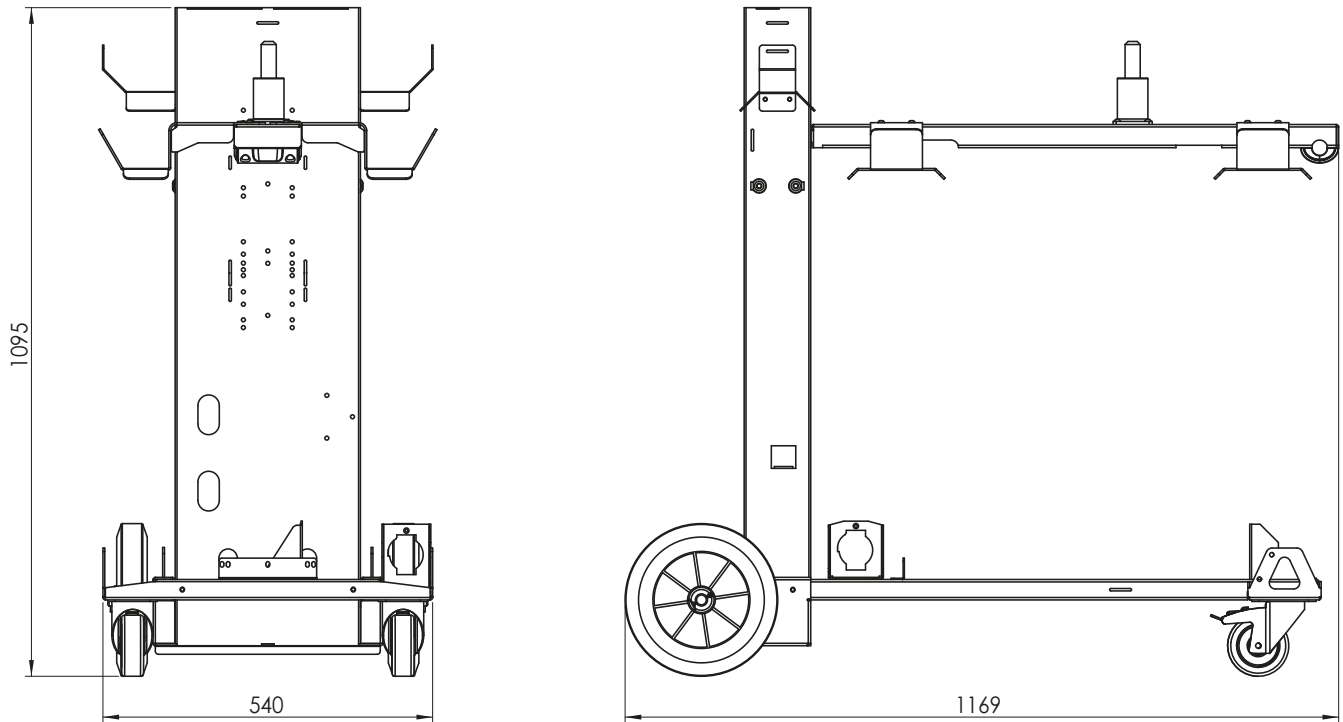

Notice de montage

Assembly manual

Montageanleitungen

10m³ L

10M³ L

Tableau récapitulatif / Summary table / Zusammenfassende Tabelle

	Dimensions	Quantity	Reference
	M6 x 12	x 23	43356
	M6 x 16	x 19	41032
	M6 x 25	x4	41051
	M6	x 19	41151
	M8 x 12	x 8	41281
	M8	x 8	41157
	M10 x 35	x1	41115
	21.2 x 34 x 1.5	x 6	43179
	20 x 35 x 1.5	x 2	41214
	4 x 40	x 2	42032
	2.5 m	x 1	26403

10 |  x1 : M10 x 35  x4 : M6 x 25  x4 : M6

 8 N·m

11 |  x8 : M6 x 16  x8 : M6

 8 N·m

10M³ L

12 |  x3 : M6 x 12

 x4 : M6 x 16

 8 N·m

10M³ L

OPTION (ref. 037779)

10M³ L

DIMENSIONS

ICÔNES / SYMBOLS / ZEICHENERKLÄRUNG / ZEICHEN / СИМВОЛЫ / PICTOGRAMMEN / ICONE

- Produit recyclable qui relève d'une consigne de tri.
- This product should be recycled appropriately
- Recyclingprodukt, das gesondert entsorgt werden muss.
- Productu reciclable que requiere una separación determinada.
- Этот аппарат подлежит утилизации.
- Product recyclebaar, niet bij het huishoudelijk afval gooien.
- Prodotto riciclabile soggetto a raccolta differenziata.