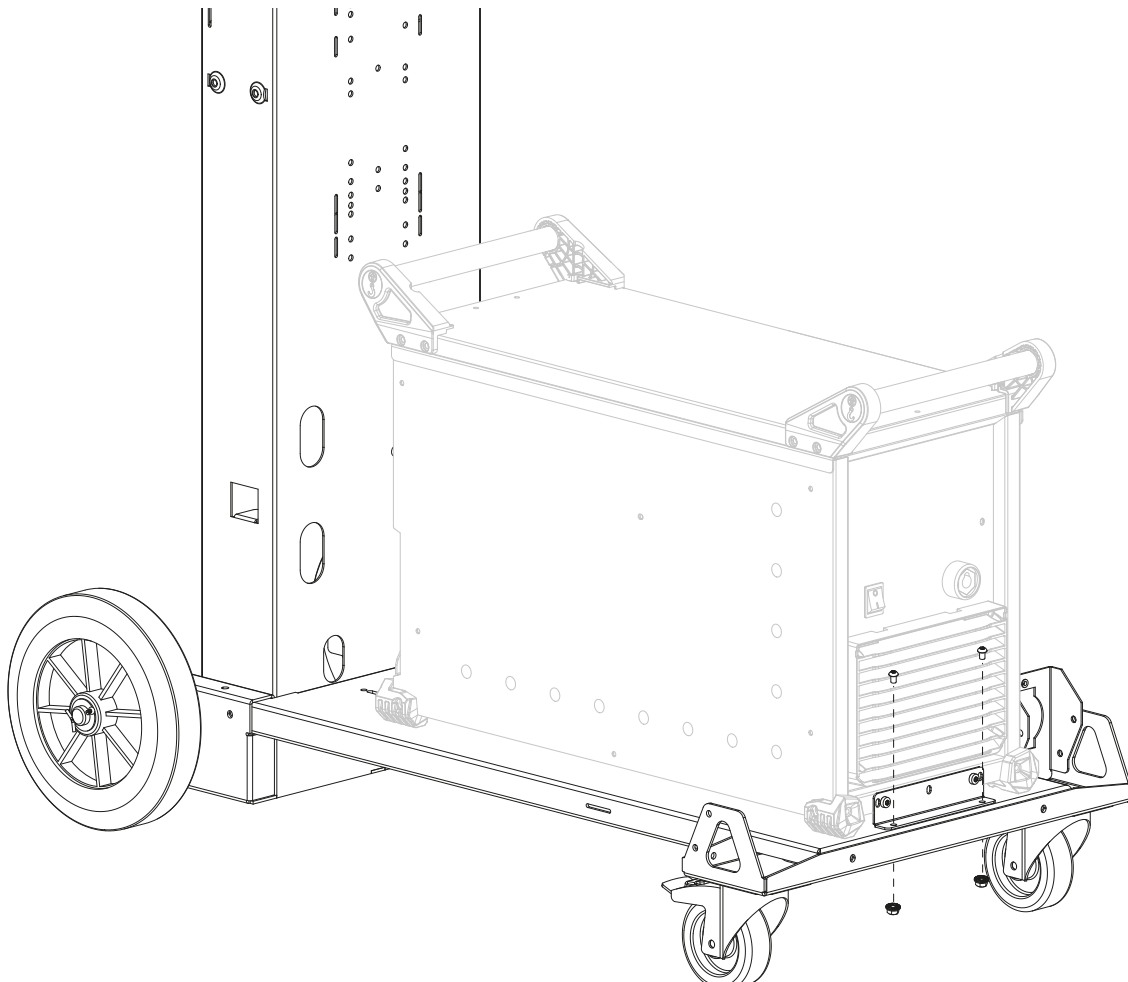

10M³ L

8 | x4 : M6 x 16 x4 : M6

8 N·m