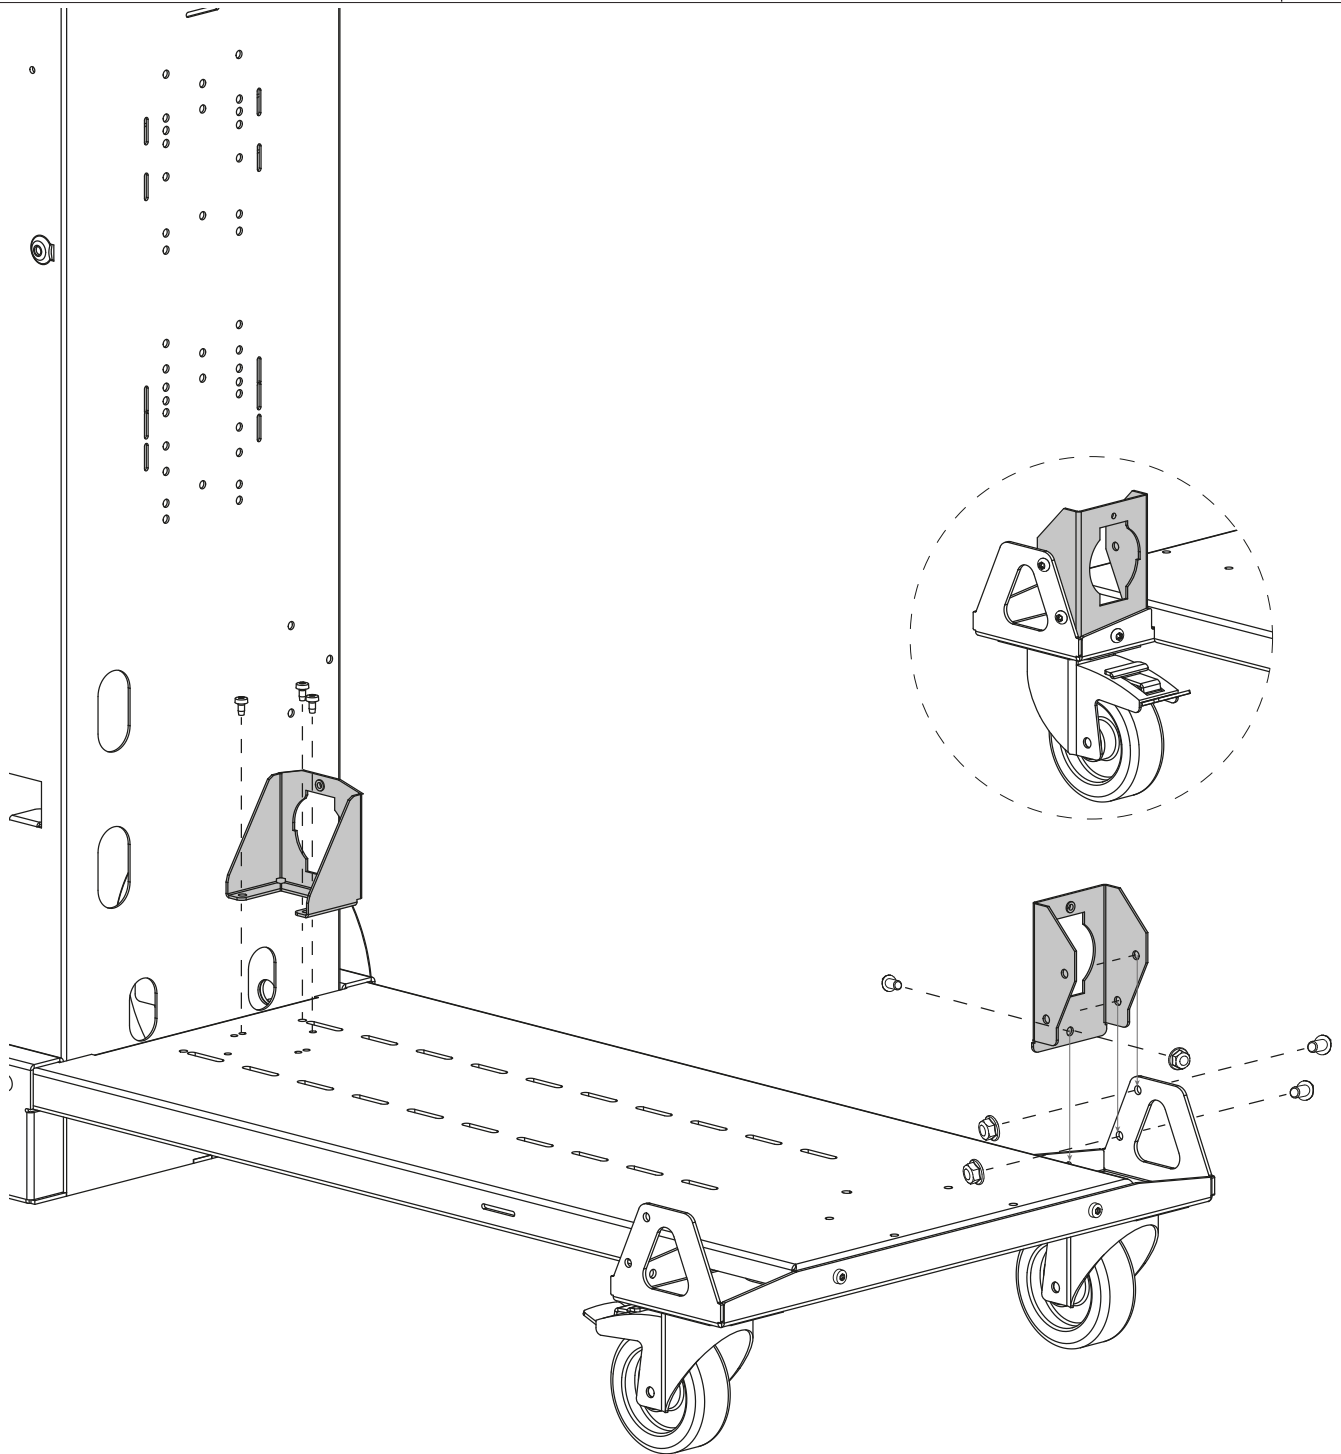

10M³ L

5 | x3 : M6 x 12

x3 : M6 x 16

x3 : M6

8 N·m