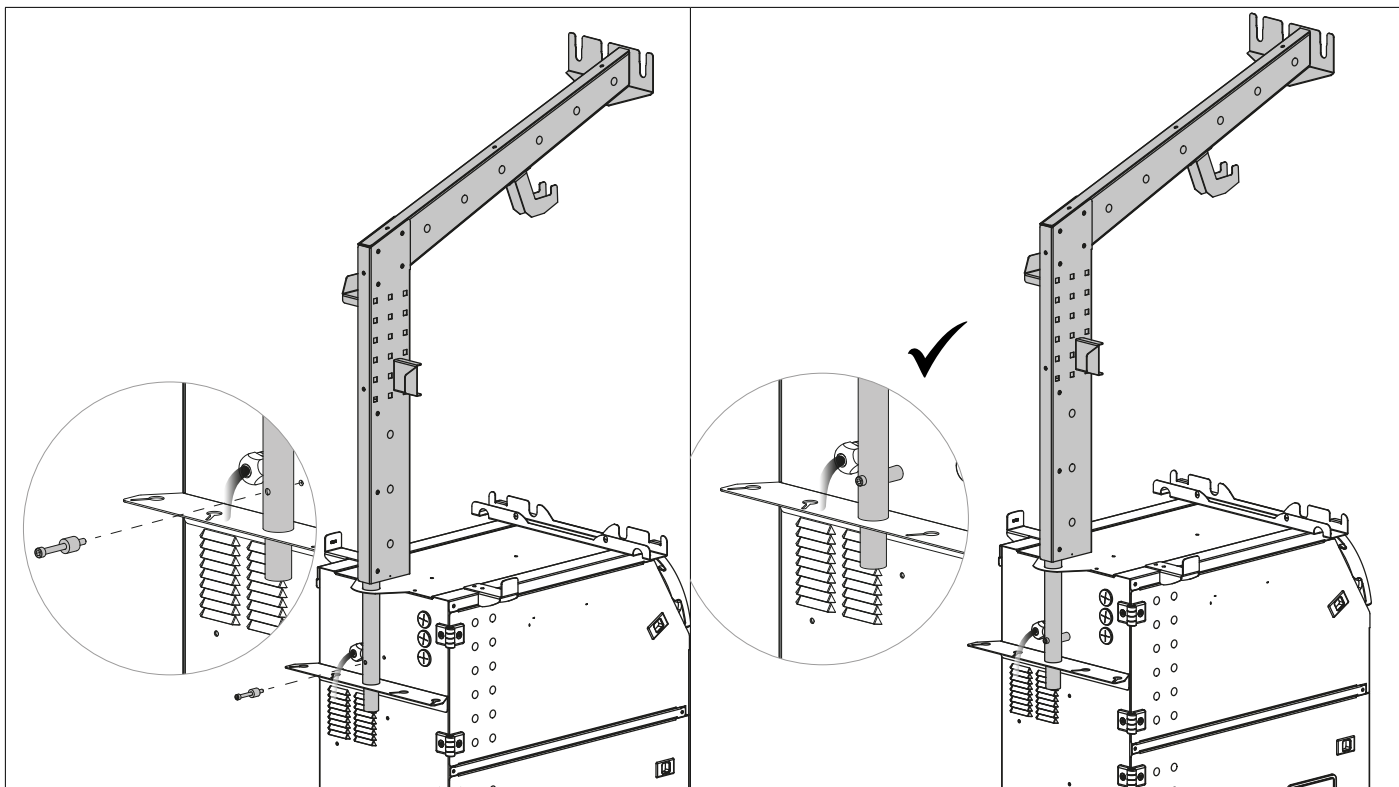

POTENCE SEULE / BALANCING ARM ONLY / AUSLEGER / SOPORTE SOLO / КРОНШТЕЙН / STEUN ALLEEN / BRACCIO DI SOSTEGNO SINGOLO

M6x12

x 25

M6x40

x 3

M6

x 3

M6x40

x 1

x 1

E2 / E3

FR Produit recyclable qui relève d'une consigne de tri. **EN** This product should be recycled appropriately. **DE** Recyclingprodukt, das gesondert entsorgt werden muss. **ES** Producto reciclable que requiere una separación determinada. **RU** Этот аппарат подлежит утилизации. **NL** Product recyclebaar, niet bij het huishoudelijk afval gooien. **IT** Prodotto riciclabile soggetto a raccolta differenziata. **PT** Produto reciclável que se enquadra em uma ordem de classificação. **PL** Produkt nadaje się do recyklingu zgodnie z instrukcjami sortowni. **DA** Dette produkt skal genbruges på passende vis. **SV** Denna produkt ska återvinnas på tillbörligt sätt. **NO** Dette produktet skal resirkuleres på riktig måte. **FI** Tuote on kierrätettävä asianmukaisesti. **HU** Újrahasznosítható termék, be kell tartani a válogatásra vonatkozó előírást. **CZ** Produkty pro tříděný sběr odpadu. **JP** この製品は適切にリサイクルされることが好ましいです。 **CN** 该产品应适当回收利用。 **GR** Αυτό το προϊόν πρέπει να ανακυκλώνεται κατάλληλα. **RO** Acest produs trebuie reciclat în mod corespunzător.