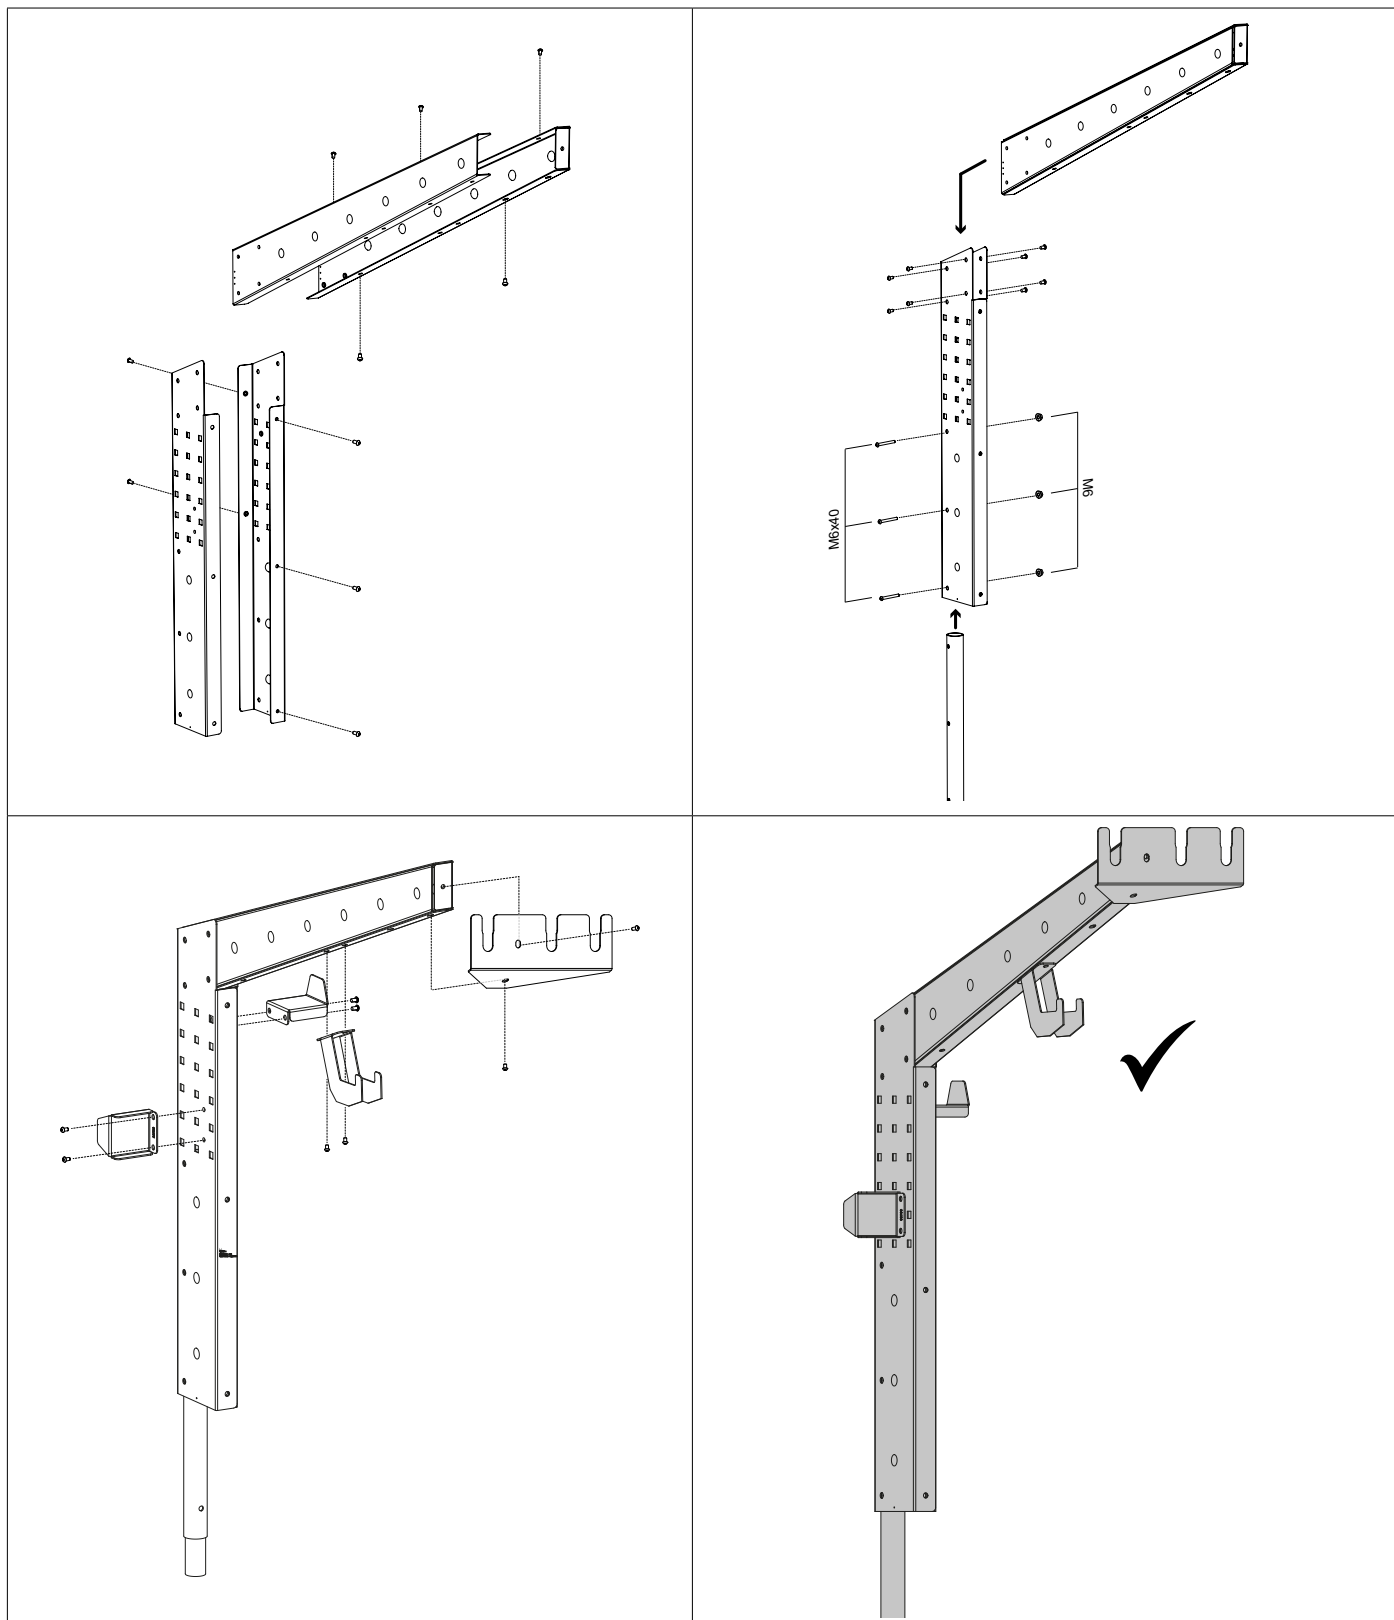

POTENCE SEULE / BALANCING ARM ONLY / AUSLEGER / SOPORTE SOLO / КРОНШТЕЙН / STEUN ALLEEN / BRACCIO DI SOSTEGNO SINGOLO

M6x12

x 25

M6x40

x 3

M6

x 3

M6x40

x 1

x 1

E2 / E3

FR Produit recyclable qui relève d'une consigne de tri. **EN** This product should be recycled appropriately. **DE** Recyclingprodukt, das gesondert entsorgt werden muss. **ES** Producto reciclable que requiere una separación determinada. **RU** Этот аппарат подлежит утилизации. **NL** Product recyclebaar, niet bij het huishoudelijk afval gooien. **IT** Prodotto riciclabile soggetto a raccolta differenziata. **PT** Produto reciclável que se enquadra em uma ordem de classificação. **PL** Produkt nadaje się do recyklingu zgodnie z instrukcjami sortowni. **DA** Dette produkt skal genbruges på passende vis. **SV** Denna produkt ska återvinnas på tillbörligt sätt. **NO** Dette produktet skal resirkuleres på riktig måte. **FI** Tuote on kierrätettävä asianmukaisesti. **HU** Újrahasznosítható termék, be kell tartani a válogatásra vonatkozó előírást. **CZ** Produkty pro tříděný sběr odpadu. **JP** この製品は適切にリサイクルされることが好ましいです。 **CN** 该产品应适当回收利用。 **GR** Αυτό το προϊόν πρέπει να ανακυκλώνεται κατάλληλα. **RO** Acest produs trebuie reciclat în mod corespunzător.