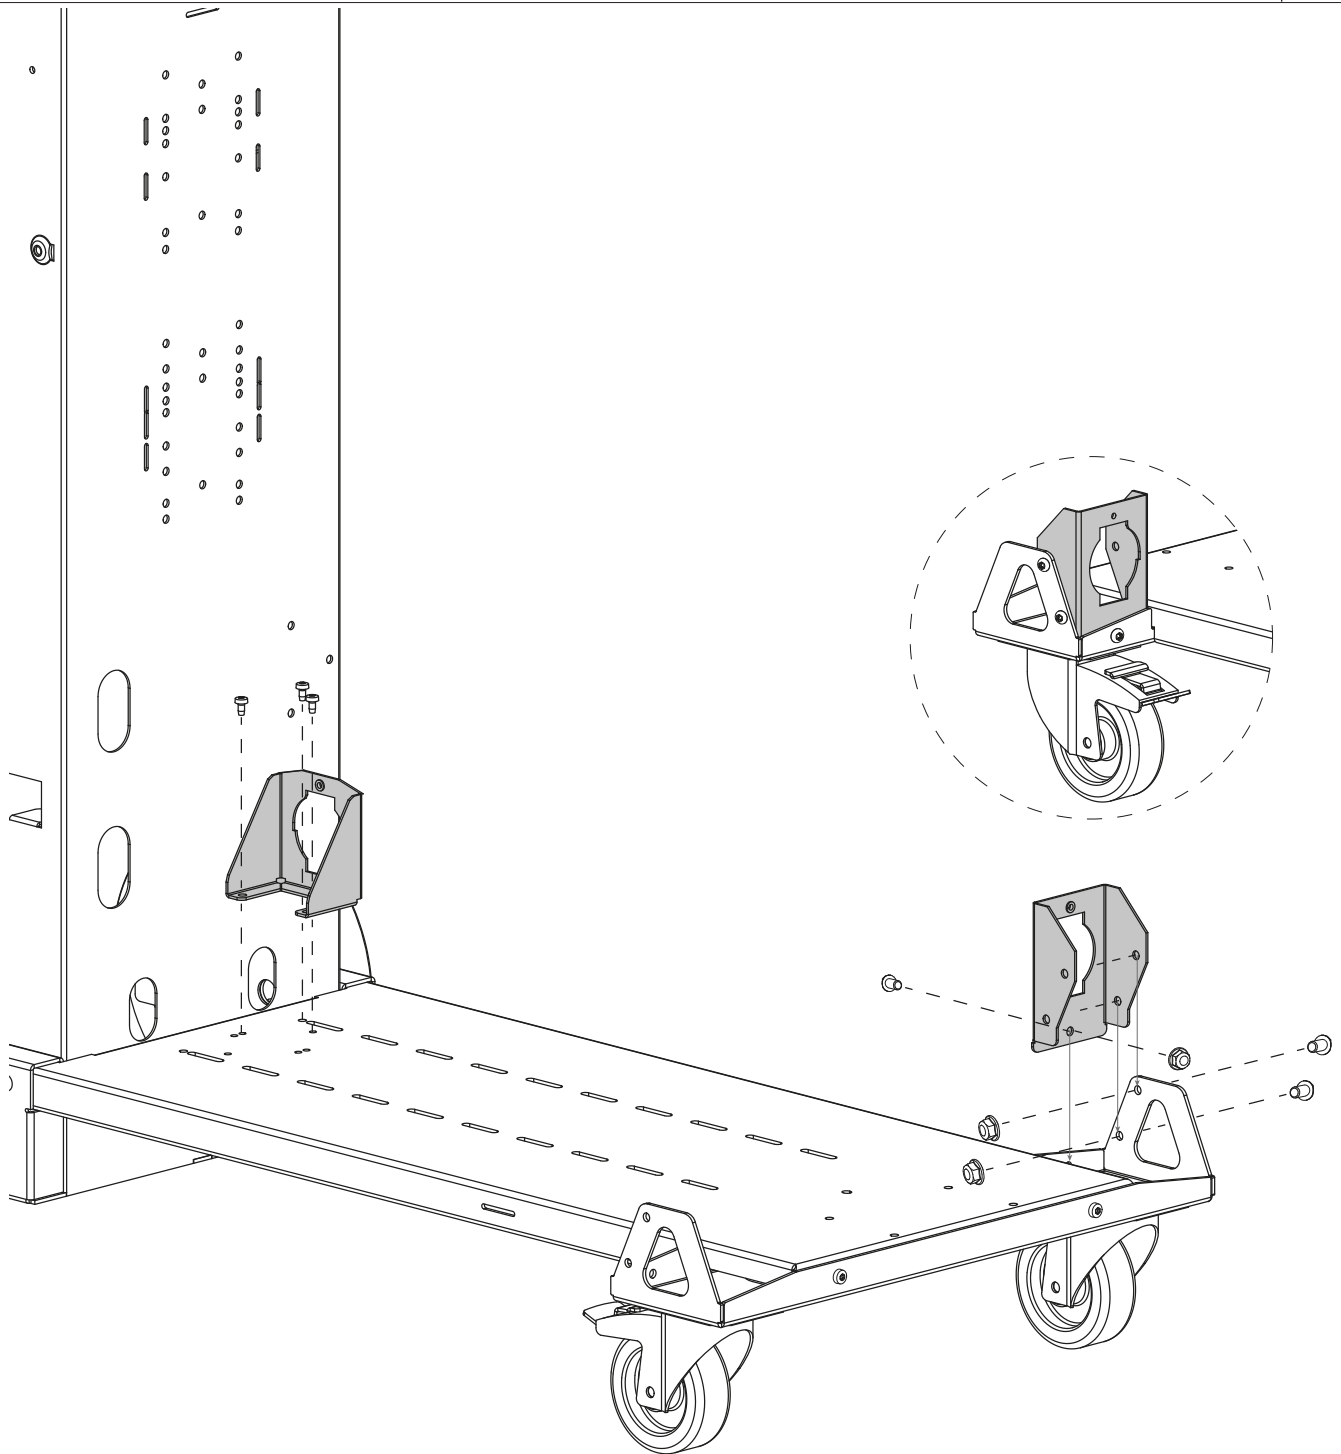

10M³ L

5 | x3 : M6 x 12

x3 : M6 x 16

x3 : M6

8 N·m