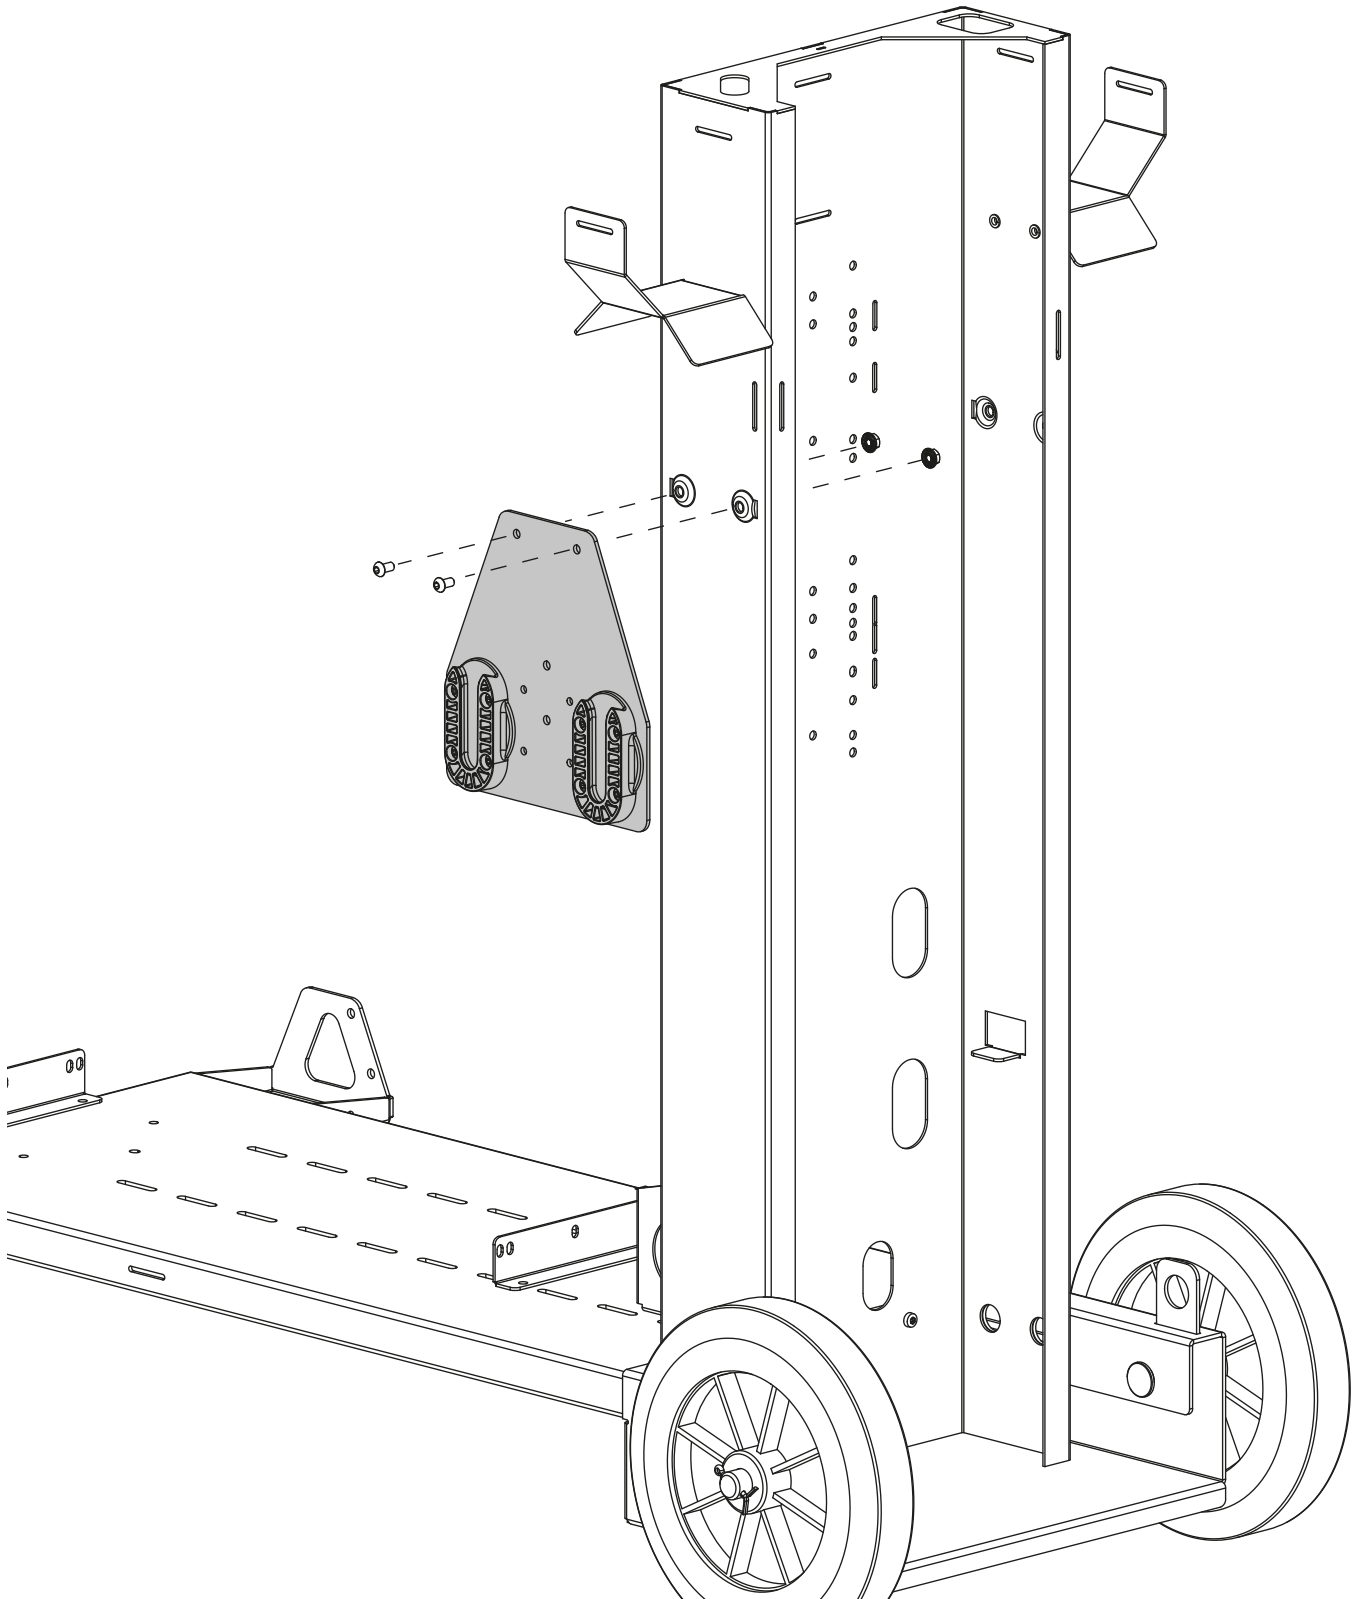

10M³ L

OPTION (ref. 037779)

10M³ L

DIMENSIONS

10M³ L

ICÔNES / SYMBOLS / ZEICHENERKLÄRUNG / ZEICHEN / СИМВОЛЫ / PICTOGRAMMEN / ICONE

- Produit recyclable qui relève d'une consigne de tri.
- This product should be recycled appropriately
- Recyclingprodukt, das gesondert entsorgt werden muss.
- Producto reciclable que requiere una separación determinada.
- Этот аппарат подлежит утилизации.
- Product recyclebaar, niet bij het huishoudelijk afval gooien.
- Prodotto riciclabile soggetto a raccolta differenziata.