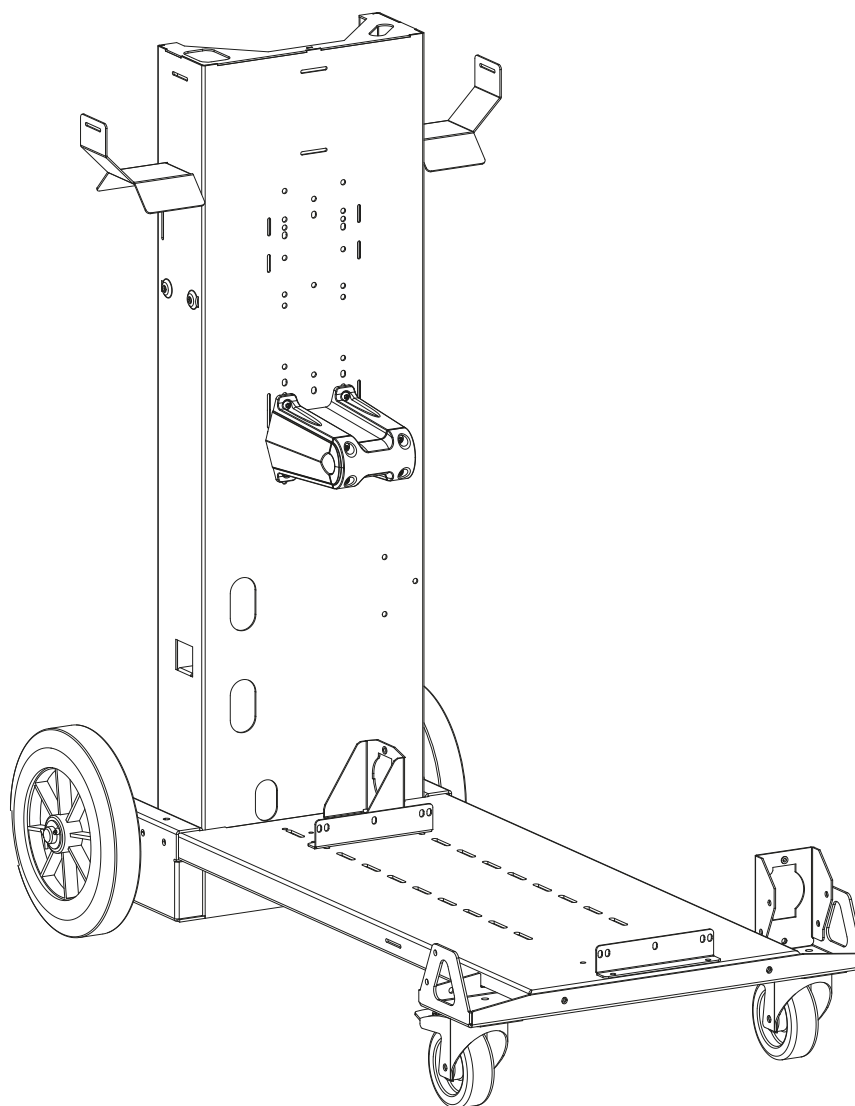

Notice de montage

Assembly manual

Montageanleitungen

10m³ L

10M³ L

Tableau récapitulatif / Summary table / Zusammenfassende Tabelle

	Dimensions	Quantity	Reference
	M6 x 12	x 20	43356
	M6 x 16	x 11	41032
	M6 x 20	x 4	41026
	M6	x 11	41151
	M8 x 12	x 8	41281
	M8	x 8	41157
	21.2 x 34 x 1.5	x 6	43179
	20 x 35 x 1.5	x 2	41214
	4 x 40	x 2	42032
	2.5 m	x 1	26403

10M³ L

OPTION (ref. 037779)

10M³ L

DIMENSIONS

10M³ L

ICÔNES / SYMBOLS / ZEICHENERKLÄRUNG / ZEICHEN / СИМВОЛЫ / PICTOGRAMMEN / ICONE

- Produit recyclable qui relève d'une consigne de tri.
- This product should be recycled appropriately
- Recyclingprodukt, das gesondert entsorgt werden muss.
- Producto reciclable que requiere una separación determinada.
- Этот аппарат подлежит утилизации.
- Product recyclebaar, niet bij het huishoudelijk afval gooien.
- Prodotto riciclabile soggetto a raccolta differenziata.