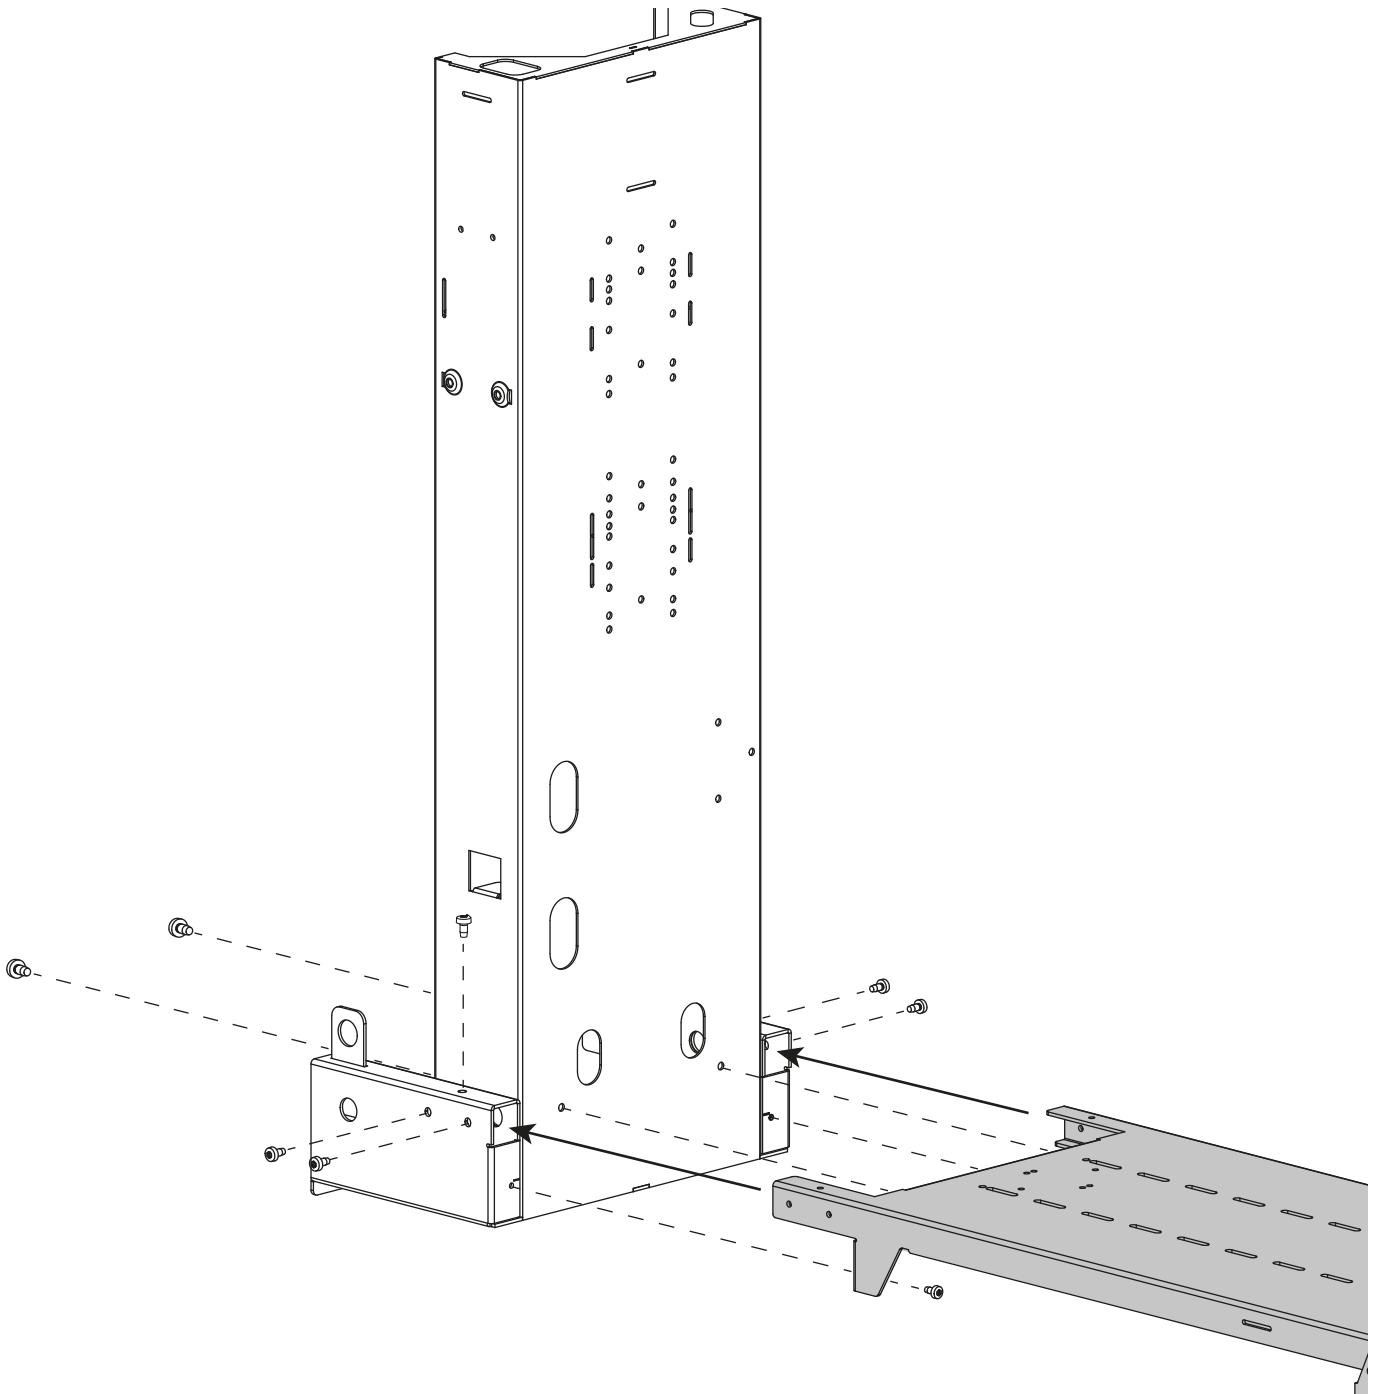

10M³ L

3 | x10 : M6 x 12

8 N·m