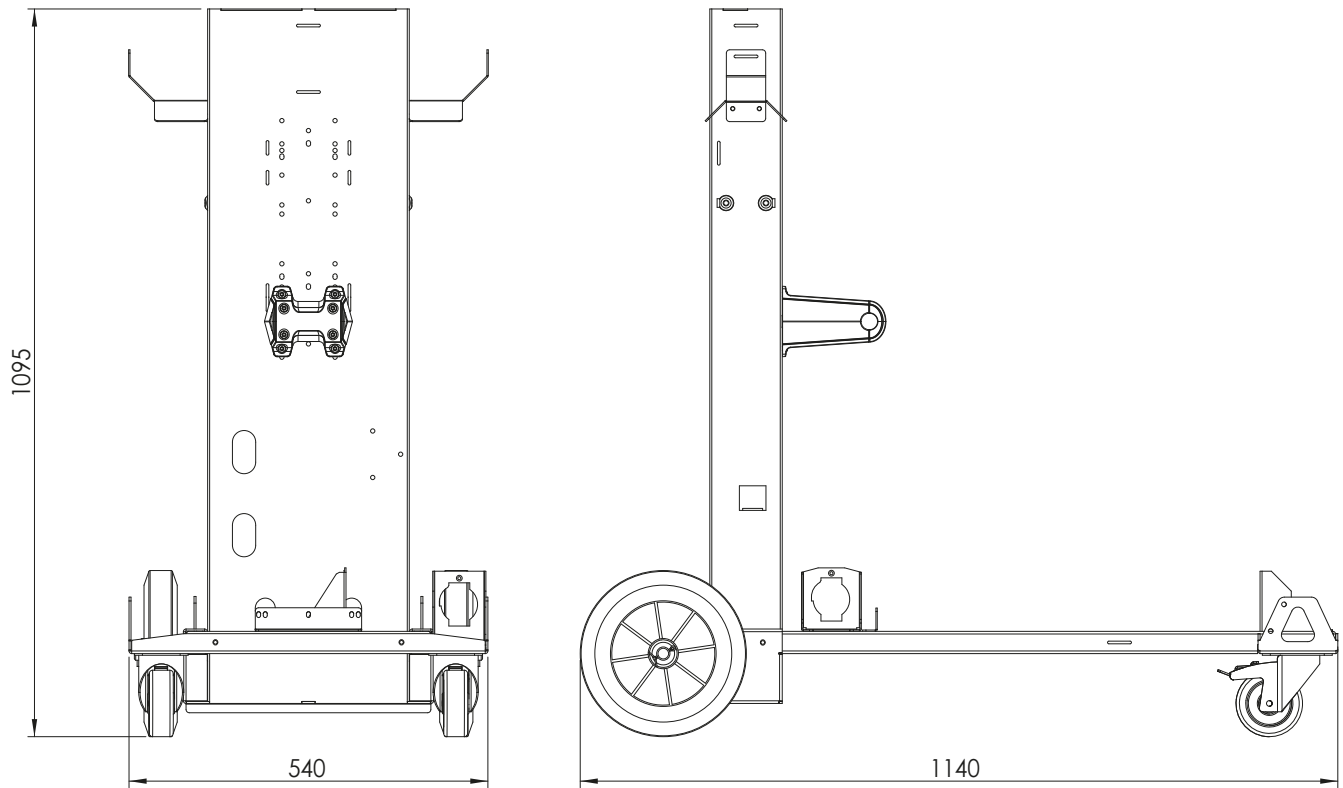

10M³ L

OPTION (ref. 037779)

10M³ L

DIMENSIONS

10M³ L

ICÔNES / SYMBOLS / ZEICHENERKLÄRUNG / ZEICHEN / СИМВОЛЫ / PICTOGRAMMEN / ICONE

- Produit recyclable qui relève d'une consigne de tri.
- This product should be recycled appropriately
- Recyclingprodukt, das gesondert entsorgt werden muss.
- Producto reciclable que requiere una separación determinada.
- Этот аппарат подлежит утилизации.
- Product recyclebaar, niet bij het huishoudelijk afval gooien.
- Prodotto riciclabile soggetto a raccolta differenziata.