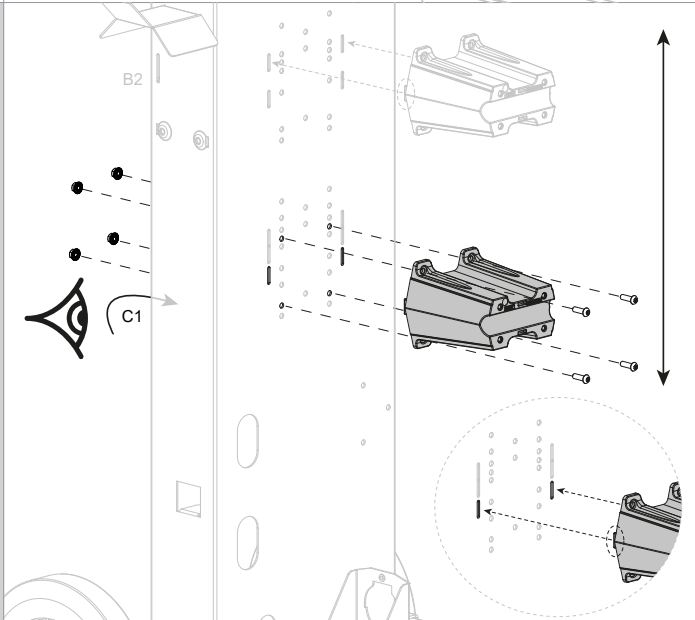

6 |  x4 : M6 x 12

 8 N·m

7 |  x4 : M6 x 16  x4 : M6

 8 N·m

Produits avec poignée tube
Products with tube handle

Autres produits
Other products

 x4 : M6 x 16  x4 : M6

1

10M³ L

OPTION (ref. 037779)

10M³ L

DIMENSIONS

10M³ L

ICÔNES / SYMBOLS / ZEICHENERKLÄRUNG / ZEICHEN / СИМВОЛЫ / PICTOGRAMMEN / ICONE

- Produit recyclable qui relève d'une consigne de tri.
- This product should be recycled appropriately
- Recyclingprodukt, das gesondert entsorgt werden muss.
- Producto reciclable que requiere una separación determinada.
- Этот аппарат подлежит утилизации.
- Product recyclebaar, niet bij het huishoudelijk afval gooien.
- Prodotto riciclabile soggetto a raccolta differenziata.