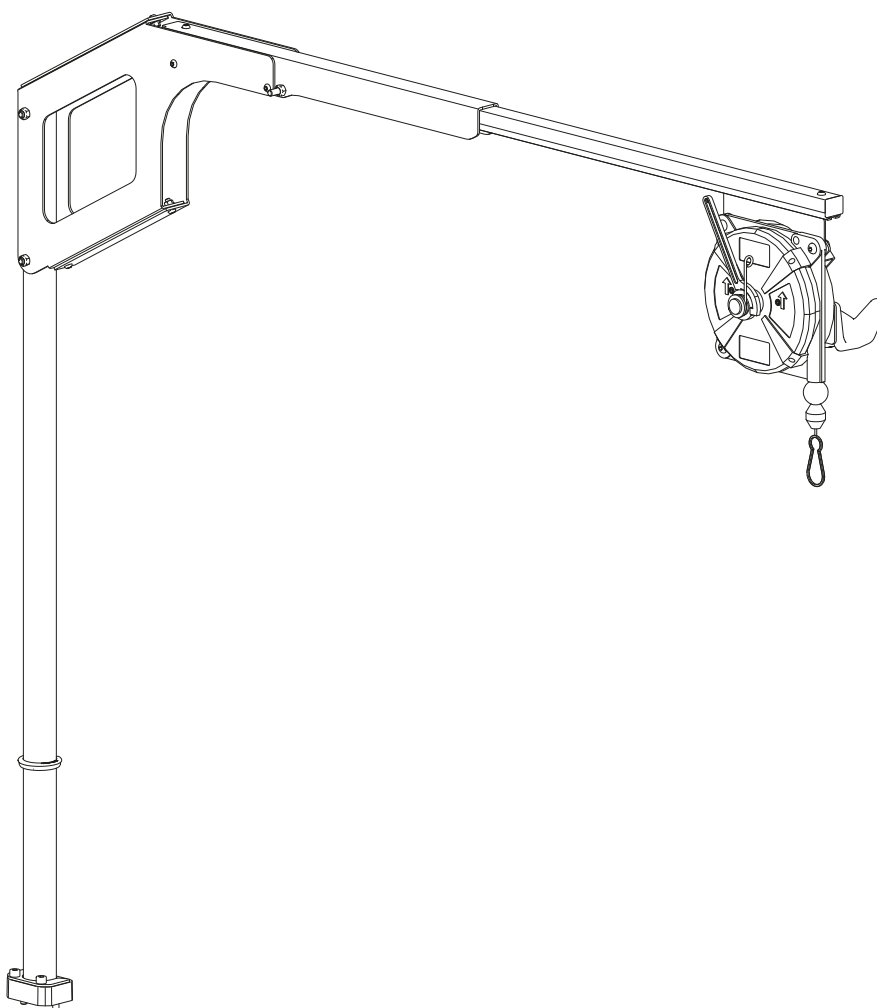

Notice de montage Assembly manual Montageanleitungen

POTENCE / BALANCING SYSTEM

BALANCING SYSTEM PTI PREMIUM PRO

Tableau récapitulatif / Summary table / Zusammenfassende Tabelle

		Quantity	Reference	
	M6 x 12	x 8	41276	F0507 (sachet / bag / tasche)
	M6 x 16	x 3	41032	
	M8 x 16	x 1	41017	
	M8 x 25	x 2	41280	
	M8 x 20	x 4	41244	
	M8 x 60	x 3	41078	
	M8	x 3	41150	
	M8	x 2	41157	
	M6	x 3	41151	
	-	x 1	71324	
	8 x 65	x 1	42179	
	-	x 1	56229	
	-	x 1	56284	
	-	x 1	98974Z	

Outils / Tools / Werkzeug

 n°10 & n°13	 n°5 & n°6 TX30	
---	--	---

BALANCING SYSTEM PTI PREMIUM PRO

1 |  x2 : M6 x 16  x2 : M6

2 |  x2 : M8 x 25  x2 : M8  x1 : M8 x 16

3 |  x2 : M6 x 12

BALANCING SYSTEM PTI PREMIUM PRO