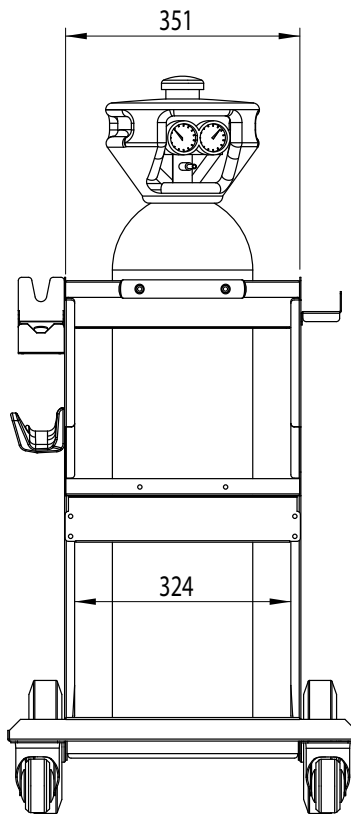

### Tableau récapitulatif / Summary table / Zusammenfassende Tabelle

	Dimensions	Quantity	Reference
	M8 x 12	x 8 x 2 (option)	41281
	M8	x 8 x 2 (option)	41157
	M6 x 12	x 48	41276
	M6 x 20	x 2 x 6 (option)	41026
	M6 x 30	x 2	41028
	M6	x 52 x 6 (option)	41151
	-	x 2	41214
	-	x 2	42032
	2.5 m	x 1	26403
	-	x2	94600

# CHARIOT 4M<sup>3</sup> WELD 910

13 (OPTION) |  x6 : M6 x 20

 x6 : M6

14 (OPTION) |  x2 : M8 x 12

 x2 : M8

## 16 | DIMENSIONS