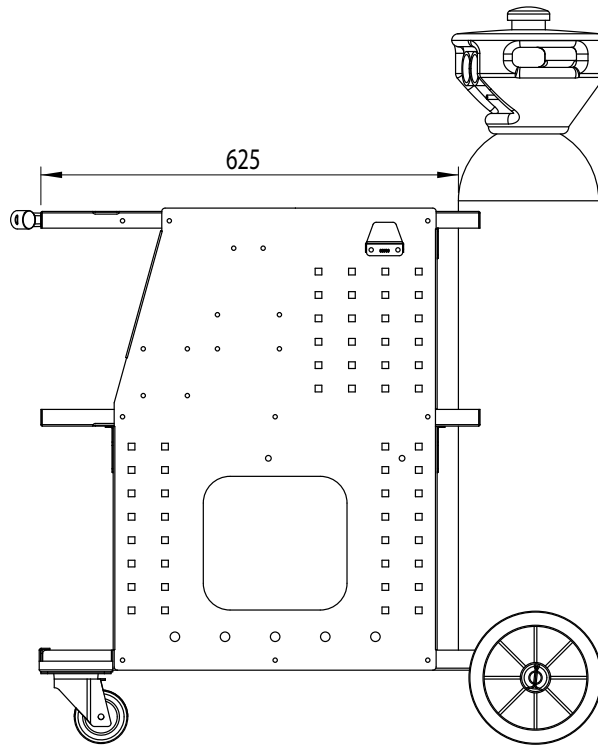

# CHARIOT 4M<sup>3</sup> WELD 910

13 (OPTION) |  x6 : M6 x 20

 x6 : M6

14 (OPTION) |  x2 : M8 x 12

 x2 : M8

## 16 | DIMENSIONS