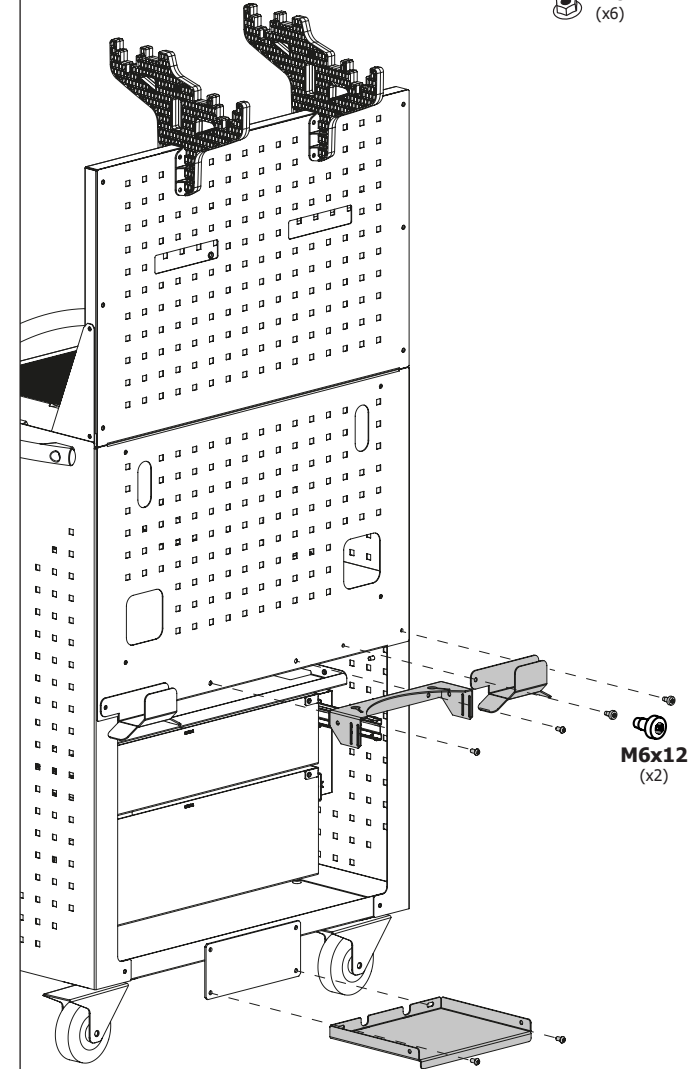

M6x12
(x2)

DENTSTATION PRO WD

1

M6x12
(x6)

M6
(x6)

M6x12
(x2)

SUPPORT BOUTEILLE 4M³ POUR CHARIOTS / BOTTLE TRAY 4M³ FOR TROLLEY

2

 **M6x12**
(x2)

 **M6**
(x2)

3

 **M6x12**
(x2)

 **M6**
(x2)

SUPPORT BOUTEILLE 4M³ POUR CHARIOTS / BOTTLE TRAY 4M³ FOR TROLLEY

DENT 1600 + DENT 1600 WD

DENTSTATION PRO WD