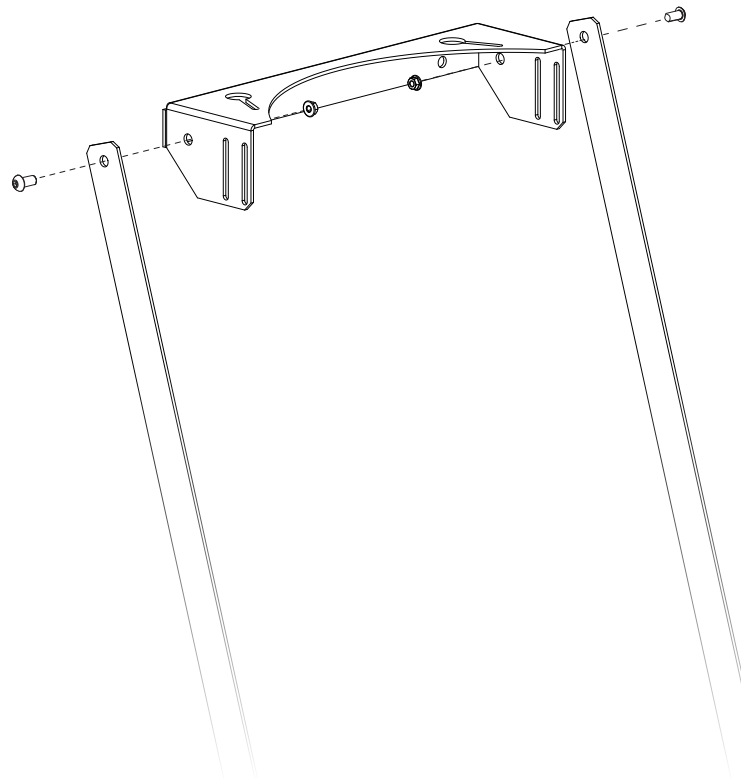

M6x12
(x2)

DENTSTATION PRO WD

1

M6x12
(x6)

M6
(x6)

M6x12
(x2)

SUPPORT BOUTEILLE 4M³ POUR CHARIOTS / BOTTLE TRAY 4M³ FOR TROLLEY

2

 **M6x12**
(x2)

 **M6**
(x2)

3

 **M6x12**
(x2)

 **M6**
(x2)

SUPPORT BOUTEILLE 4M³ POUR CHARIOTS / BOTTLE TRAY 4M³ FOR TROLLEY

DENT 1600 + DENT 1600 WD

DENTSTATION PRO WD