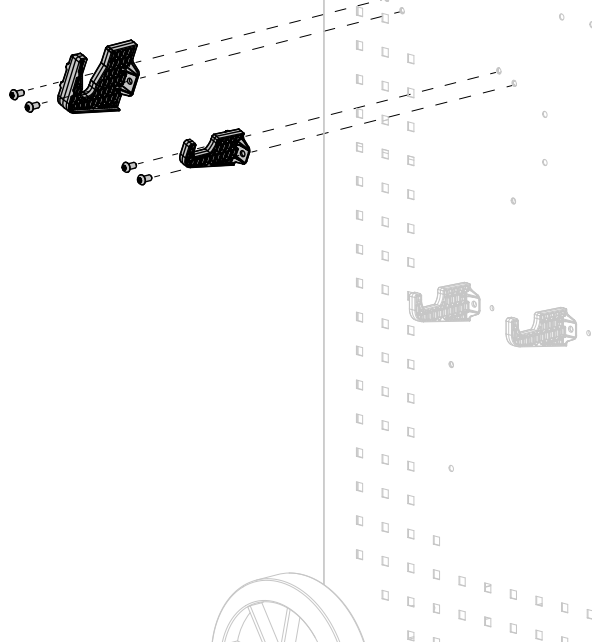

 **M6x12**
(x2)

 **M6**
(x2)

3

 **M6x12**
(x2)

 **M6**
(x2)

SUPPORT BOUTEILLE 4M³ POUR CHARIOTS / BOTTLE TRAY 4M³ FOR TROLLEY

DENT 1600 + DENT 1600 WD

DENTSTATION PRO WD

SUPPORT BOUTEILLE 4M³ POUR CHARIOTS / BOTTLE TRAY 4M³ FOR TROLLEY

DENT 1600 + DENT 1600 WD

5

-  **M6x12**
(x4)
-  **M6**
(x4)

DENTSTATION PRO WD

5

-  **M6x12**
(x4)
-  **M6**
(x4)