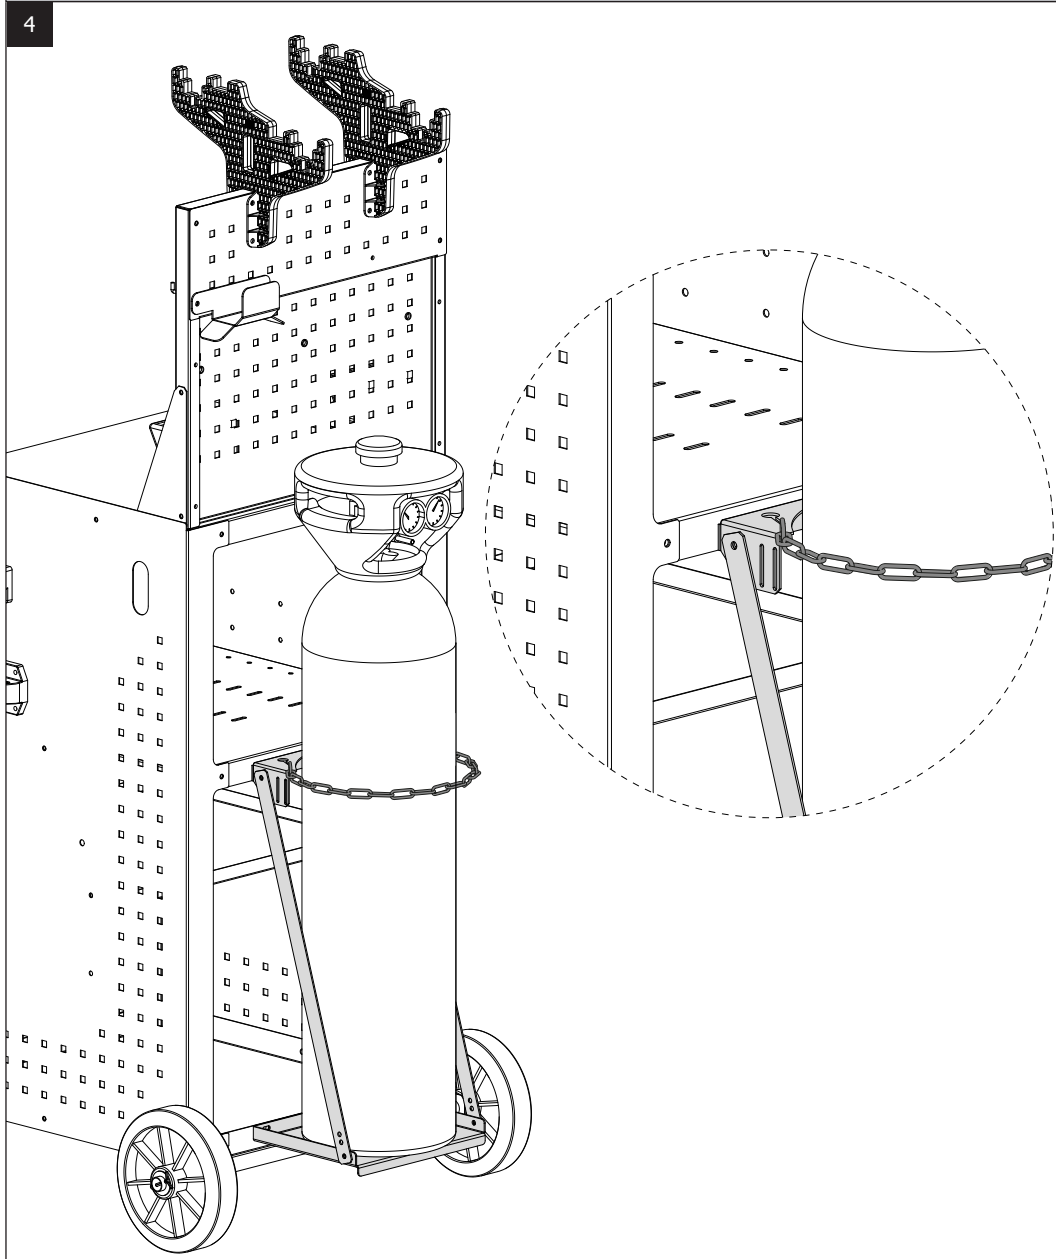

 **M6x12**
(x2)

 **M6**
(x2)

3

 **M6x12**
(x2)

 **M6**
(x2)

SUPPORT BOUTEILLE 4M³ POUR CHARIOTS / BOTTLE TRAY 4M³ FOR TROLLEY

DENT 1600 + DENT 1600 WD

DENTSTATION PRO WD