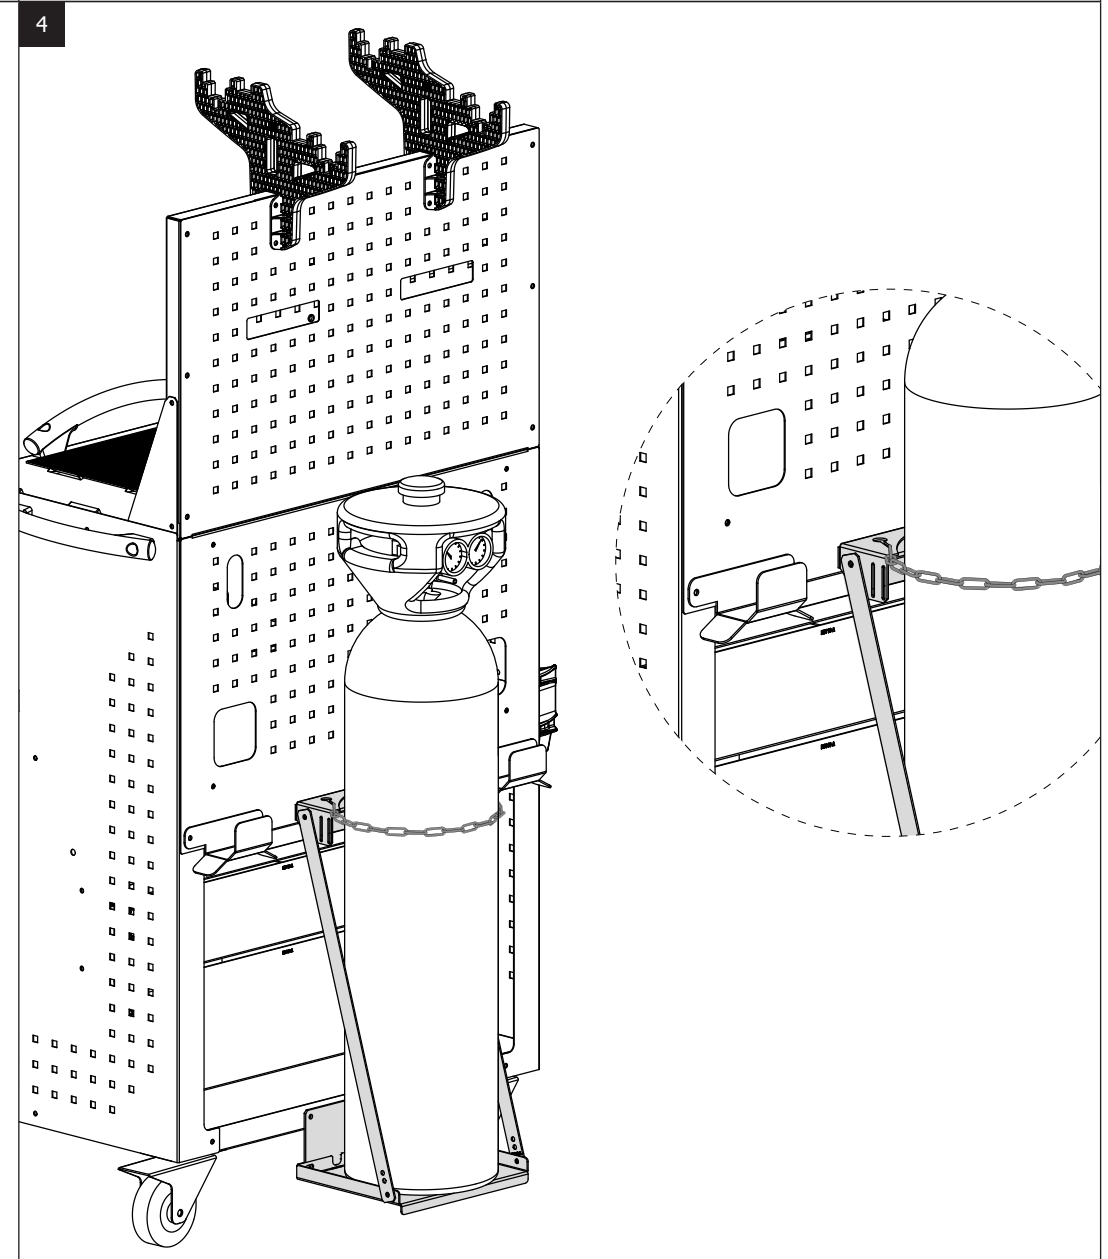

 **M6x12**
(x2)

 **M6**
(x2)

3

 **M6x12**
(x2)

 **M6**
(x2)

SUPPORT BOUTEILLE 4M³ POUR CHARIOTS / BOTTLE TRAY 4M³ FOR TROLLEY

DENT 1600 + DENT 1600 WD

DENTSTATION PRO WD