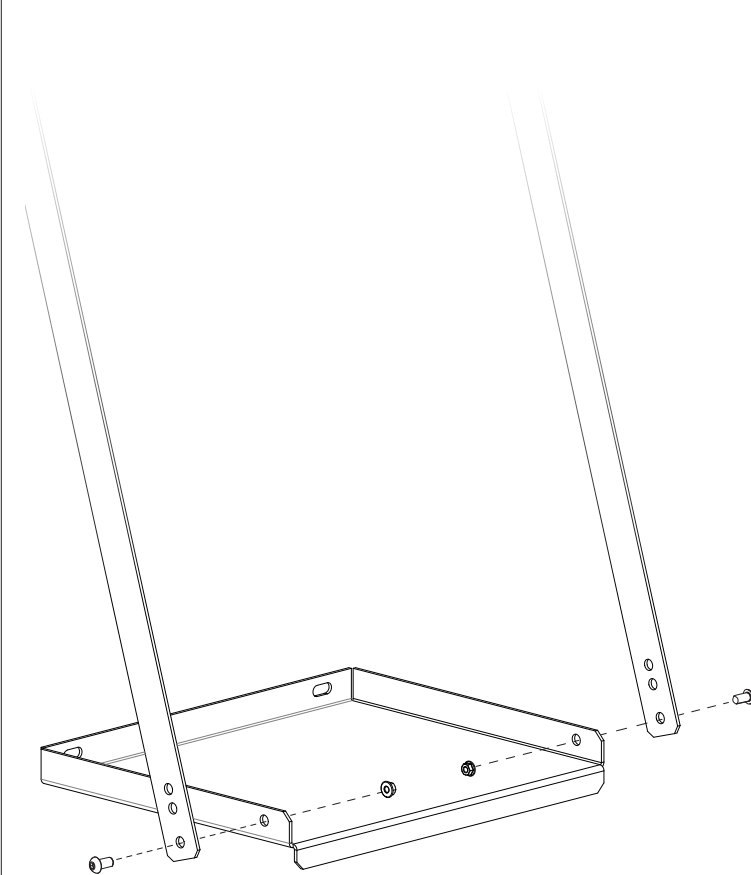

 **M6x12**
(x2)

 **M6**
(x2)

3

 **M6x12**
(x2)

 **M6**
(x2)

SUPPORT BOUTEILLE 4M³ POUR CHARIOTS / BOTTLE TRAY 4M³ FOR TROLLEY

DENT 1600 + DENT 1600 WD

DENTSTATION PRO WD