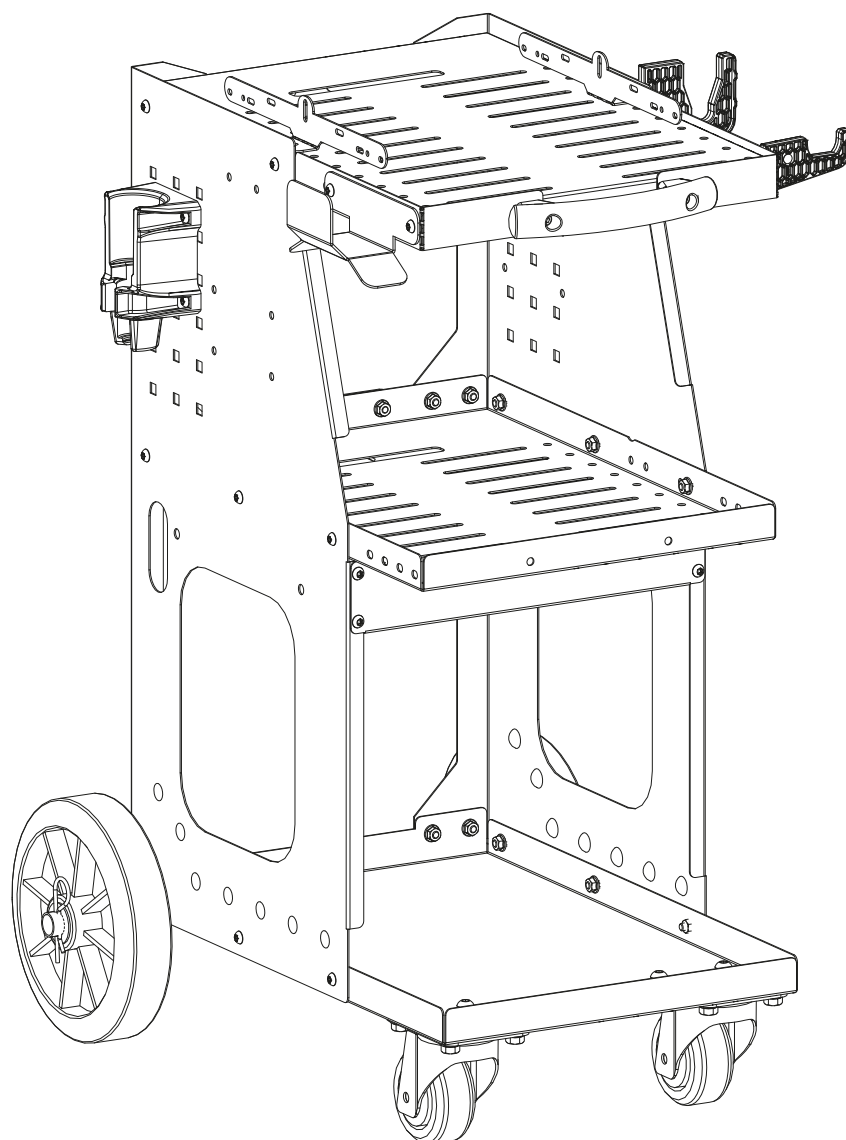

# Notice de montage Assembly manual Montageanleitungen

**UNIVERSAL 800**  
CHARIOT / FAHRWAGEN / TROLLEY / CARRO / CARRELLO

## 12 | DIMENSIONS