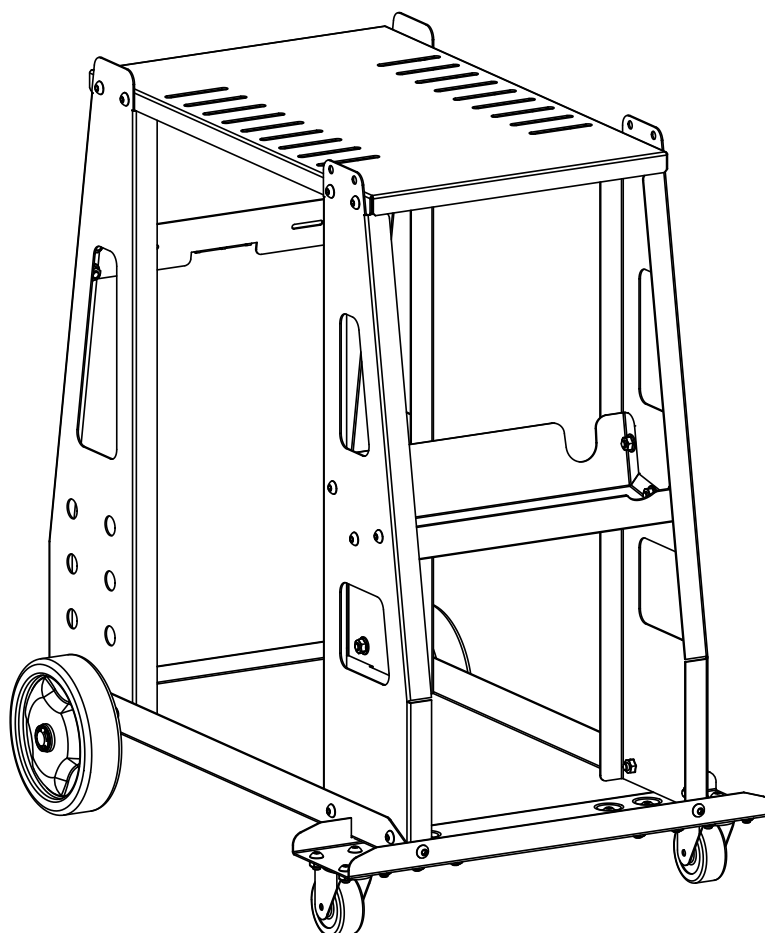

Notice de montage Assembly manual Montageanleitungen

PLASMA 600

PLASMA 600

Tableau récapitulatif / Summary table / Zusammenfassende Tabelle

	Dimensions	Quantity	Reference
	M6 x 10	x 48	41282
	M6	x 40	41151
	M6	x 8	41180
	-	x 2	71380
	-	x 1	56089