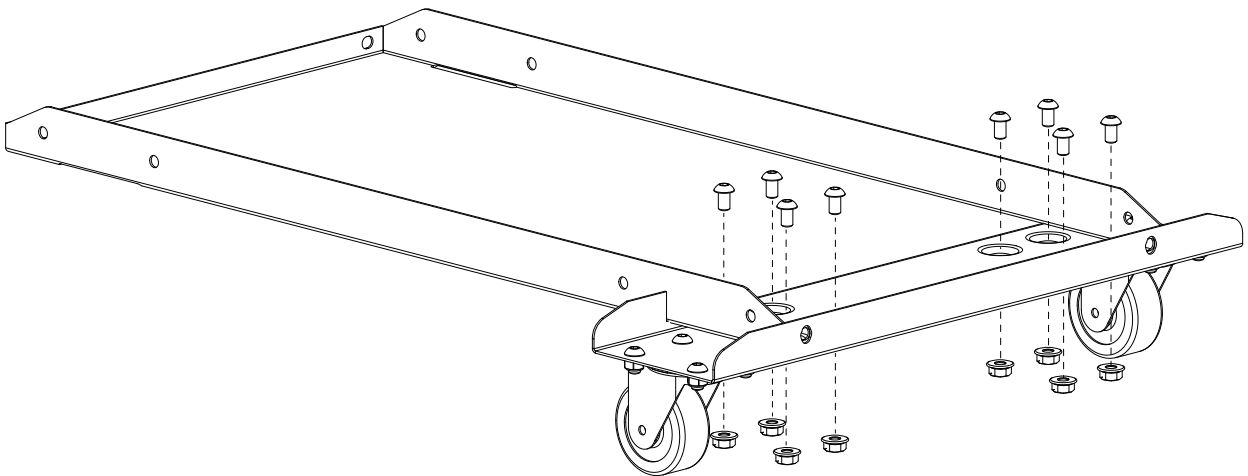

2 | x8 : M6 x 10 x8 : M6

8 N·m