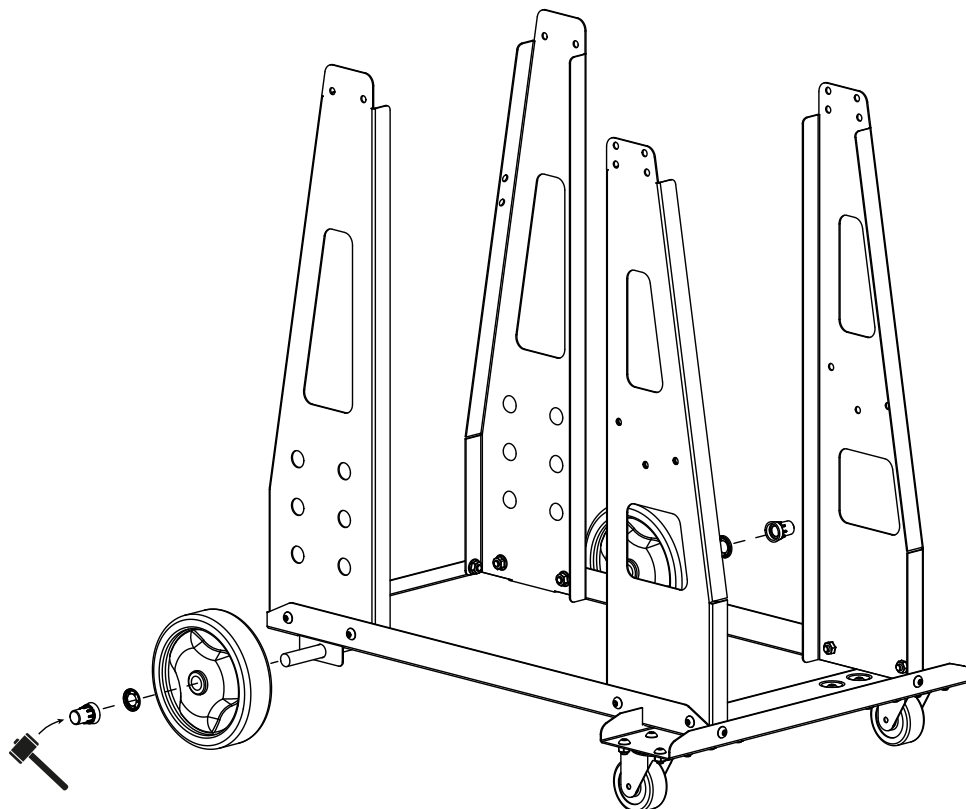

PLASMA 600

3 | x12 : M6 x 10 x12 : M6

8 N·m

4 | x2 x1