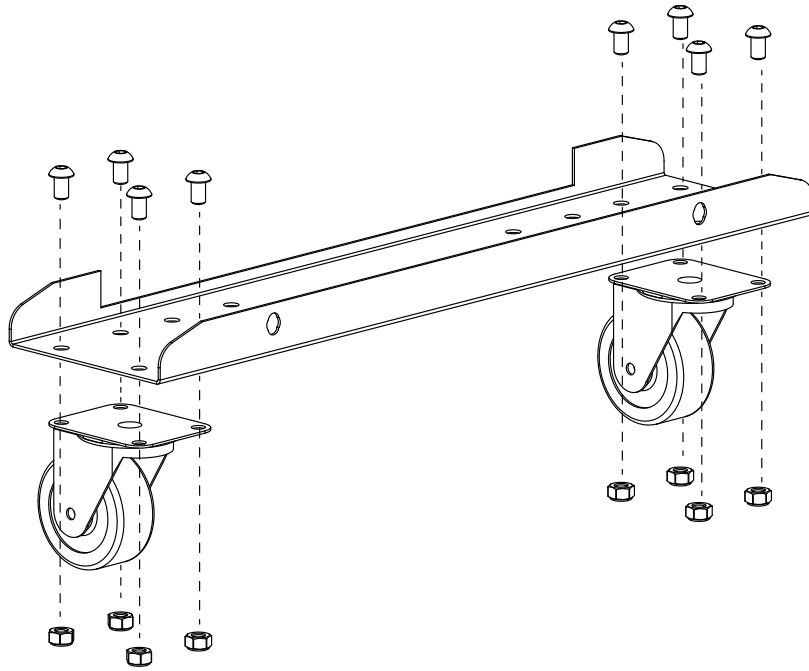

Notice de montage Assembly manual Montageanleitungen

PLASMA 600

PLASMA 600

Tableau récapitulatif / Summary table / Zusammenfassende Tabelle

	Dimensions	Quantity	Reference
	M6 x 10	x 48	41282
	M6	x 40	41151
	M6	x 8	41180
	-	x 2	71380
	-	x 1	56089

Outils / Tools / Werkzeug

n°10

n°5

PLASMA 600

1 |  x8 : M6 x 10  x8 : M6

20 N·m

2 |  x8 : M6 x 10  x8 : M6

8 N·m