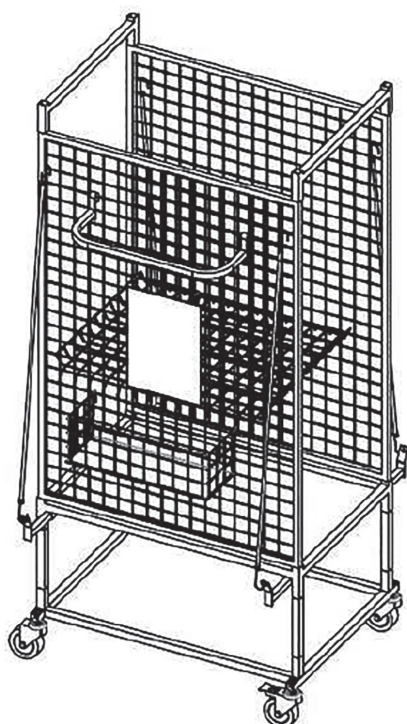

**CHARIOT DE STOCKAGE ÉLÉMENTS DE CARROSSERIE / MOBILE ELEMENTS PART CART / LAGERROLLWAGEN FÜR KAROSSERIETEILE / CARRELLO DI STOCCAGGIO ELEMENTI DI CARROZZERIA, ALLESTIMENTO / OPBERGTROLLEY VOOR CARROSSERIE-ONDERDELEN**

ref. 040243

①	Tube de connexion / Connection tube / Verbindungsstangen / Tubo di connessione / Verticale verbindingsstangen	⑧	Traverses supérieures / Upper tie bar / Obere Querbalken / Traverse superiori / Zij-frame boven
②	Cadre supérieur / Upper base frame / Oberer Rahmen / Telaio superiore / Frame boven	⑨	Poignée / Handle / Griff / Impugnatura / Handvat
③	Cadre inférieur / Bottom base frame / Unterer Rahmen / Telaio inferiore / Frame onder	⑩	Panier / Basket / Ablagegitter / Cesto / Mandje
④	Roue / Caster assembly / Lenkrolle / Ruota / Wiel	⑪	Support feuille papier / Clipboard / Dokumentablage / Supporto foglio di carta / Klembord
⑤	Roue avec frein / Caster Assembly w/brake / Lenkrolle with Feststeller / Ruota con freno / Zwenkwiel met rem	⑫	Support extérieur / Outer support / Supporto esteriore / Arme / Uitschuifbare armen
⑥	Panneau latéral / Side panel / Seitengitter / Pannello laterale / Opstaande roosters	⑬	Tendeurs / Bungee cords / Spannseil / Tiranti / Spanners elastiek
⑦	Étagère en bois / Wood shelf / Holzplatte / Ripiano in legno / Houten schappen	⑭	Étagère supérieure / Upper shelf / Horizontales Gitter / Ripiano superiore / Rooster