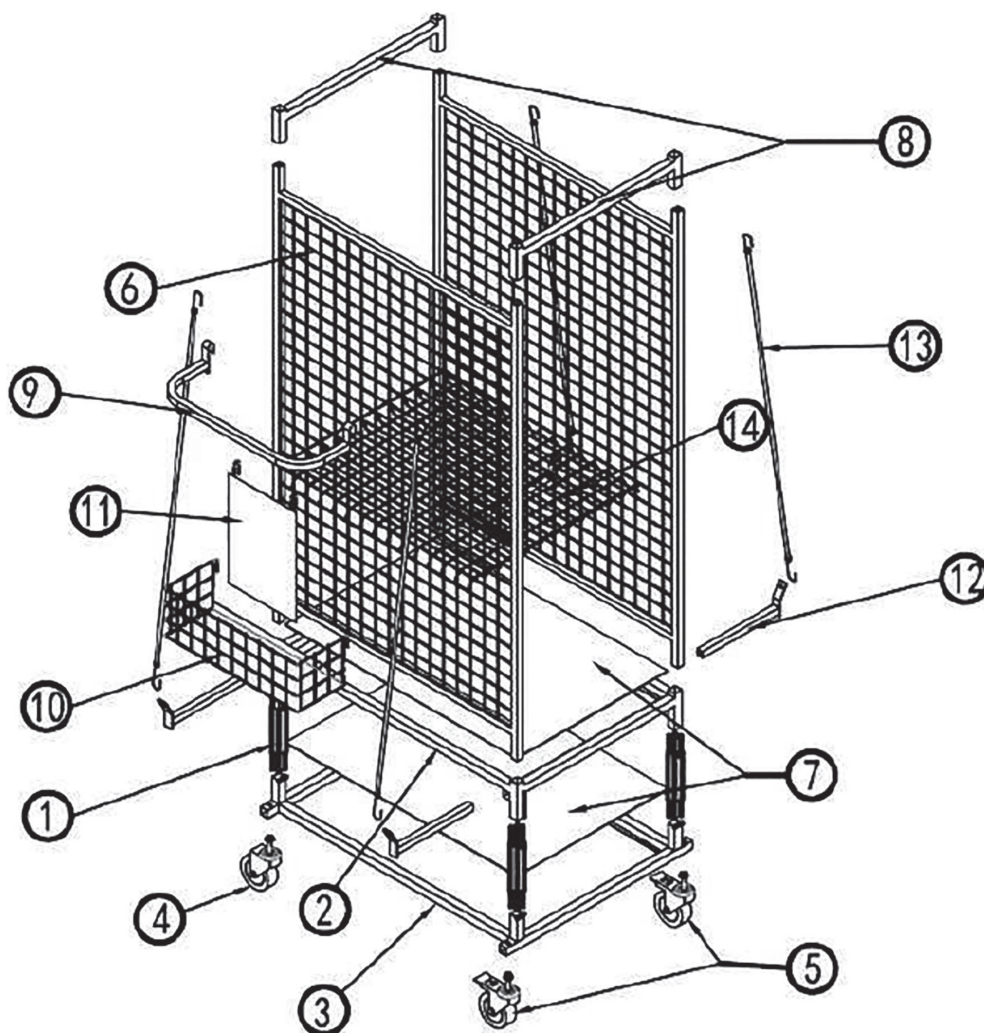

**CHARIOT DE STOCKAGE ÉLÉMENTS DE CARROSSERIE / MOBILE ELEMENTS PART CART / LAGERROLLWAGEN FÜR KAROSSERIETEILE / CARRELLO DI STOCCAGGIO ELEMENTI DI CARROZZERIA, ALLESTIMENTO / OPBERGTROLLEY VOOR CARROSSERIE-ONDERDELEN**

ref. 040243

①	Tube de connexion / Connection tube / Verbindungsstangen / Tubo di connessione / Verticale verbindingsstangen	⑧	Traverses supérieures / Upper tie bar / Obere Querbalken / Traverse superiori / Zij-frame boven
②	Cadre supérieur / Upper base frame / Oberer Rahmen / Telaio superiore / Frame boven	⑨	Poignée / Handle / Griff / Impugnatura / Handvat
③	Cadre inférieur / Bottom base frame / Unterer Rahmen / Telaio inferiore / Frame onder	⑩	Panier / Basket / Ablagegitter / Cesto / Mandje
④	Roue / Caster assembly / Lenkrolle / Ruota / Wiel	⑪	Support feuille papier / Clipboard / Dokumentablage / Supporto foglio di carta / Klembord
⑤	Roue avec frein / Caster Assembly w/brake / Lenkrolle with Feststeller / Ruota con freno / Zwenkwiel met rem	⑫	Support extérieur / Outer support / Supporto esteriore / Arme / Uitschuifbare armen
⑥	Panneau latéral / Side panel / Seitengitter / Pannello laterale / Opstaande roosters	⑬	Tendeurs / Bungee cords / Spannseil / Tiranti / Spanners elastiek
⑦	Étagère en bois / Wood shelf / Holzplatte / Ripiano in legno / Houten schappen	⑭	Étagère supérieure / Upper shelf / Horizontales Gitter / Ripiano superiore / Rooster