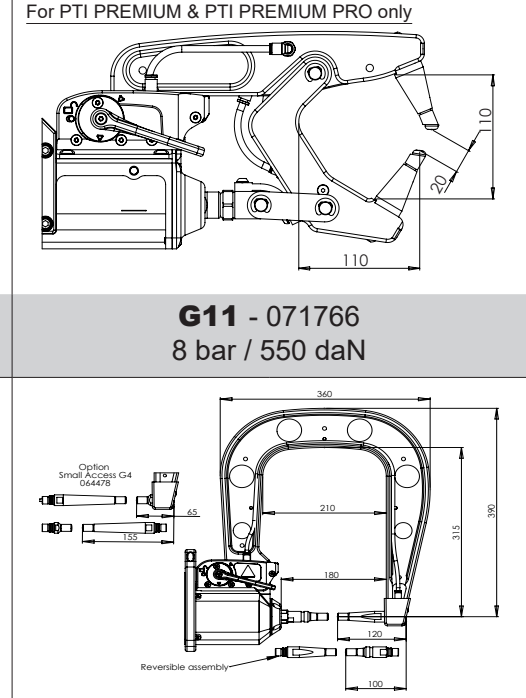

1	94183
2	F1006
3	71841
4	55121
5	77027
6	71716
7	56269

**G1 - 022768**  
8 bar / 550 daN

**G2 - 022775**  
8 bar / 300 daN

**G3 - 022782**  
8 bar / 550 daN

**G4 - 022799**  
8 bar / 550 daN

**G5 - 022805**  
8 bar / 550 daN

**G8 - 022836**  
8 bar / 550 daN

**G6 - 022812**  
8 bar / 550 daN

**G7 - 022829**  
4 bar / 150 daN

**G11 - 071766**  
8 bar / 550 daN

**G10 - 067165**  
8 bar / 400 daN

**G12 - 075238**  
8 bar / 300 daN

**G14 - 080942**  
8 bar / 550 daN

**G9\_X1 - 022881**  
8 bar / 550 daN

**G9\_X6 - 072275**  
8 bar / 300 daN

For PTI PREMIUM & PTI PREMIUM PRO only

For PTI GENIUS & BP GENIUS only