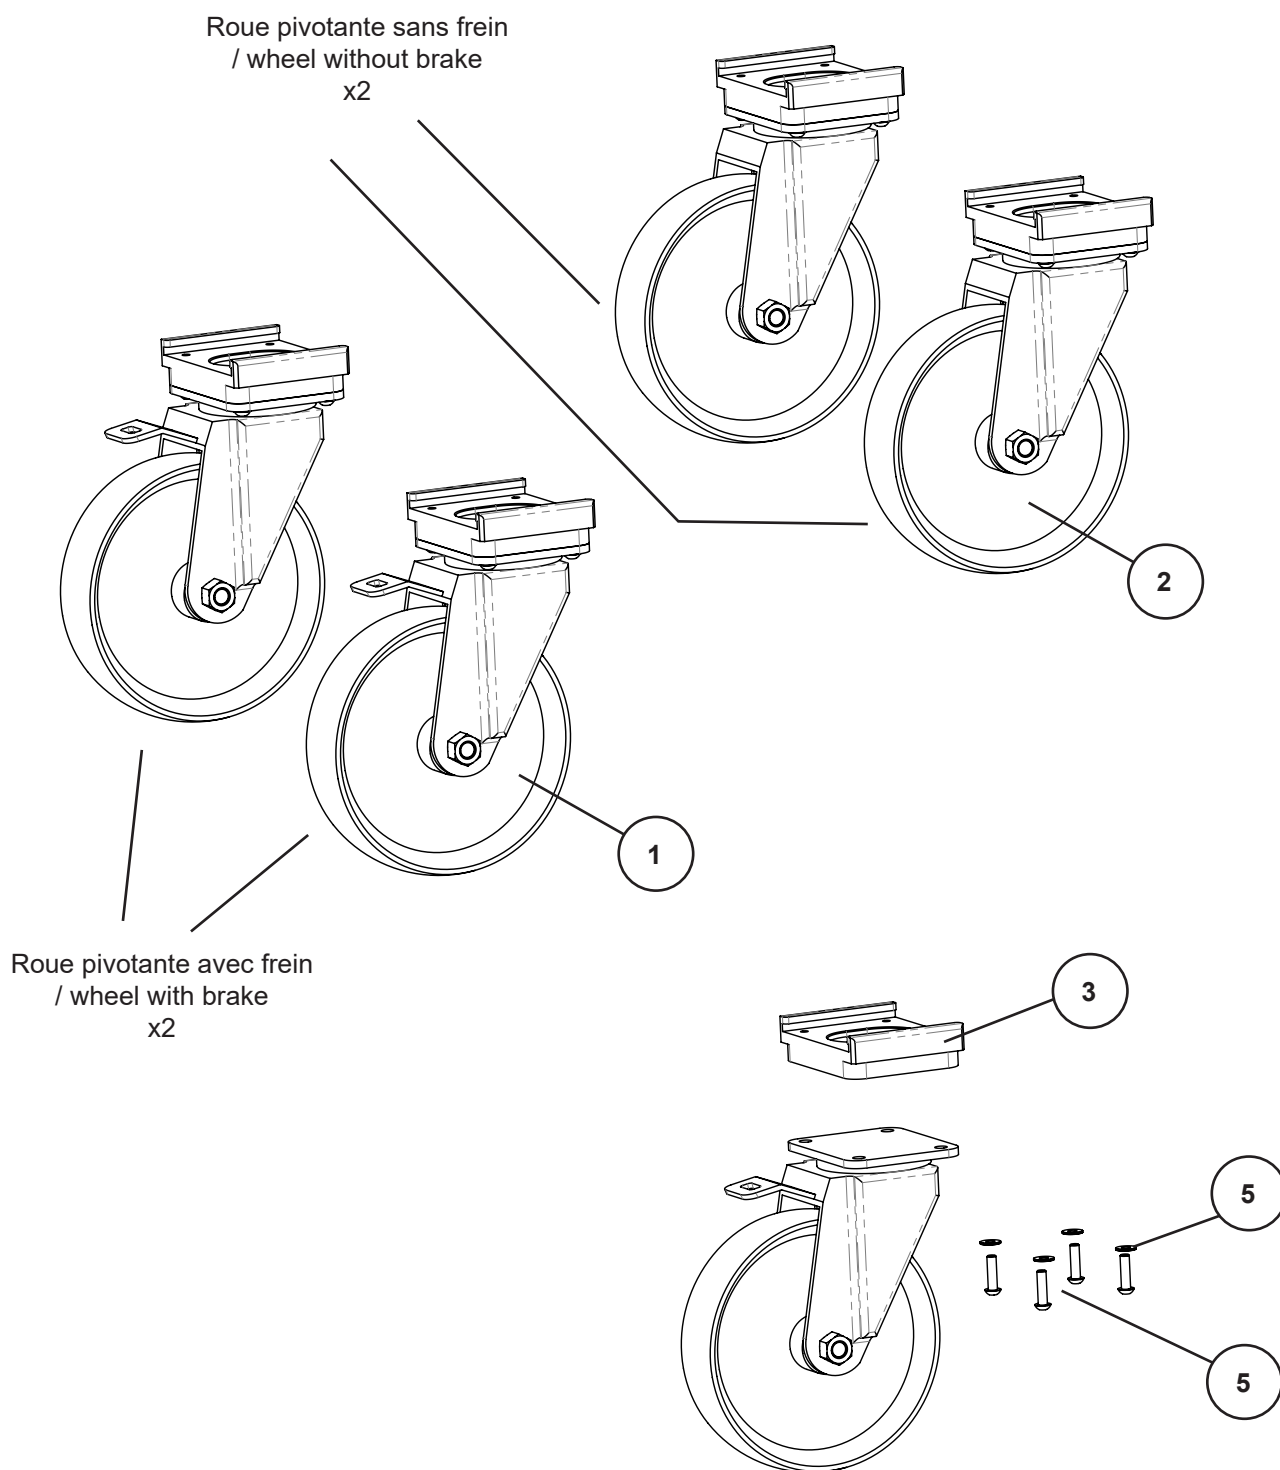

**OPTIONAL WHEEL KIT / OPTIONALER LENKRÄDER / KIT RUEDAS OPCIONAL / OPTIONELE WIELSET / KIT RUOTE OPZIONALE**

076778

1	Roue pivotante à frein / wheel with brake	43349
2	Roue pivotante sans frein / wheel without brake	43348
3	Support roue / wheel stand	M0399
4	Rondelle M8 / M8 washer	41211
5	Vis Torx M8 x 30 / Torx screw M8x30	41292