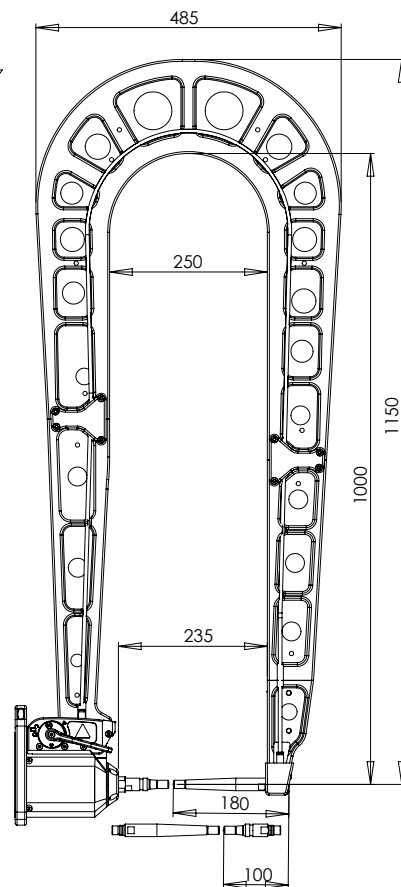

300 daN

1	94183
2	F0668
3	71841
4	55121
5	77027
6	71716
7	56269

G1 - 022768
8 bar / 550 daN

G2 - 022775
8 bar / 300 daN

G3 - 022782
8 bar / 550 daN

G4 - 022799
8 bar / 550 daN

G5 - 022805
8 bar / 550 daN

G8 - 022836
8 bar / 550 daN

G6 - 022812
8 bar / 550 daN

G7 - 022829
4 bar / 150 daN

For PTI PREMIUM & PTI PREMIUM PRO only

G11 - 071766
8 bar / 550 daN

G10 - 067165
8 bar / 400 daN

G12 - 075328
8 bar / 300 daN

For PTI GENIUS & BP GENIUS only

G9_X1 - 022881 - 8 bar / 550 daN
G9_X6 - 072275 - 8 bar / 300 daN