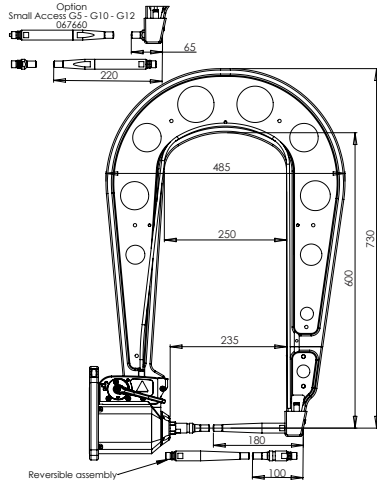

300 daN

1	94183
2	F0668
3	71841
4	55121
5	77027
6	71716
7	56269

G1 - 022768
8 bar / 550 daN

G2 - 022775
8 bar / 300 daN

G3 - 022782
8 bar / 550 daN

G4 - 022799
8 bar / 550 daN

G5 - 022805
8 bar / 550 daN

G8 - 022836
8 bar / 550 daN

G6 - 022812
8 bar / 550 daN

G7 - 022829
4 bar / 150 daN

For PTI PREMIUM & PTI PREMIUM PRO only

G11 - 071766
8 bar / 550 daN

G10 - 067165
8 bar / 400 daN

G12 - 075328
8 bar / 300 daN

For PTI GENIUS & BP GENIUS only