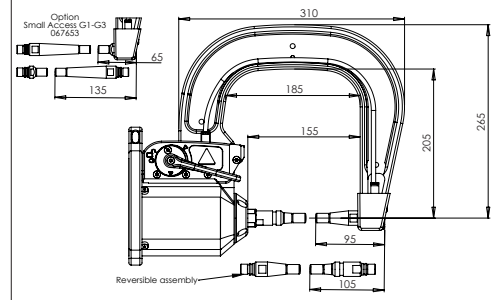

300 daN

1	94183
2	F0668
3	71841
4	55121
5	77027
6	71716
7	56269

G1 - 022768
8 bar / 550 daN

G2 - 022775
8 bar / 300 daN

G3 - 022782
8 bar / 550 daN

G4 - 022799
8 bar / 550 daN

G5 - 022805
8 bar / 550 daN

G8 - 022836
8 bar / 550 daN

G6 - 022812
8 bar / 550 daN

G7 - 022829
4 bar / 150 daN

For PTI PREMIUM & PTI PREMIUM PRO only

G11 - 071766
8 bar / 550 daN

G10 - 067165
8 bar / 400 daN

G12 - 075328
8 bar / 300 daN

For PTI GENIUS & BP GENIUS only

G9_X1 - 022881 - 8 bar / 550 daN
G9_X6 - 072275 - 8 bar / 300 daN