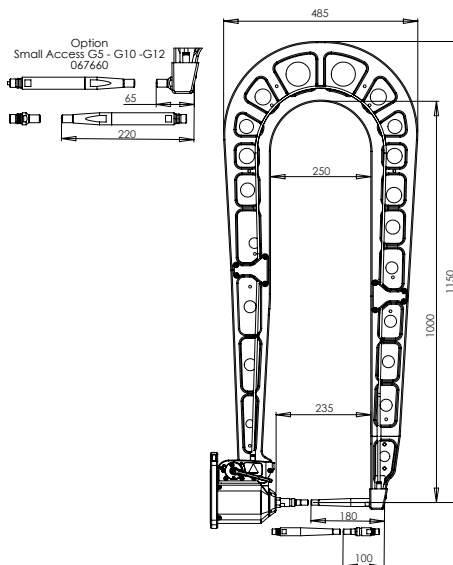

300 daN

1	94183
2	F0668
3	71841
4	55121
5	77027
6	71716
7	56269

G1 - 022768
8 bar / 550 daN

G2 - 022775
8 bar / 300 daN

G3 - 022782
8 bar / 550 daN

G4 - 022799
8 bar / 550 daN

G5 - 022805
8 bar / 550 daN

G8 - 022836
8 bar / 550 daN

G6 - 022812
8 bar / 550 daN

G7 - 022829
4 bar / 150 daN

For PTI PREMIUM & PTI PREMIUM PRO only

G11 - 071766
8 bar / 550 daN

G10 - 067165
8 bar / 400 daN

G12 - 075328
8 bar / 300 daN

For PTI GENIUS & BP GENIUS only

G9_X1 - 022881 - 8 bar / 550 daN
G9_X6 - 072275 - 8 bar / 300 daN