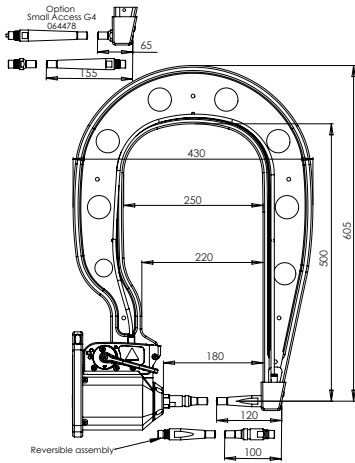

300 daN

1	94183
2	F0668
3	71841
4	55121
5	77027
6	71716
7	56269

G1 - 022768
8 bar / 550 daN

G2 - 022775
8 bar / 300 daN

G3 - 022782
8 bar / 550 daN

G4 - 022799
8 bar / 550 daN

G5 - 022805
8 bar / 550 daN

G8 - 022836
8 bar / 550 daN

G6 - 022812
8 bar / 550 daN

G7 - 022829
4 bar / 150 daN

For PTI PREMIUM & PTI PREMIUM PRO only

G11 - 071766
8 bar / 550 daN

G10 - 067165
8 bar / 400 daN

G12 - 075328
8 bar / 300 daN

For PTI GENIUS & BP GENIUS only

G9_X1 - 022881 - 8 bar / 550 daN
G9_X6 - 072275 - 8 bar / 300 daN