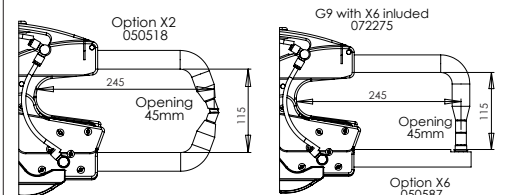

G6 - 022812
8 bar / 550 daN

G7 - 022829
4 bar / 150 daN

For PTI PREMIUM & PTI PREMIUM PRO only

G11 - 071766
8 bar / 550 daN

G10 - 067165
8 bar / 400 daN

G12 - 075328
8 bar / 300 daN

For PTI GENIUS & BP GENIUS only