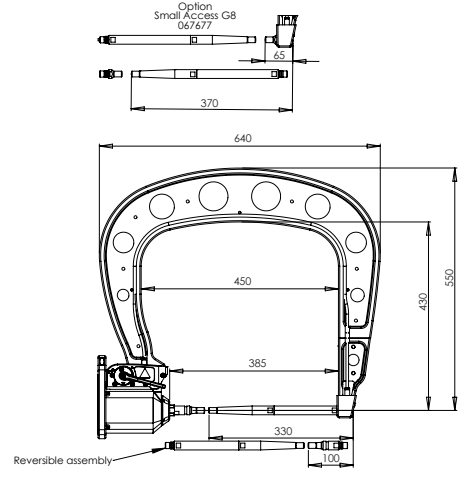

300 daN

1	94183
2	F0668
3	71841
4	55121
5	77027
6	71716
7	56269

G1 - 022768
8 bar / 550 daN

G2 - 022775
8 bar / 300 daN

G3 - 022782
8 bar / 550 daN

G4 - 022799
8 bar / 550 daN

G5 - 022805
8 bar / 550 daN

G8 - 022836
8 bar / 550 daN

G6 - 022812
8 bar / 550 daN

G7 - 022829
4 bar / 150 daN

For PTI PREMIUM & PTI PREMIUM PRO only

G11 - 071766
8 bar / 550 daN

G10 - 067165
8 bar / 400 daN

G12 - 075328
8 bar / 300 daN

For PTI GENIUS & BP GENIUS only

G9_X1 - 022881 - 8 bar / 550 daN
G9_X6 - 072275 - 8 bar / 300 daN