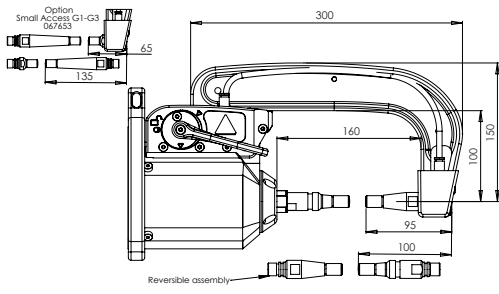

300 daN

1	94183
2	F0668
3	71841
4	55121
5	77027
6	71716
7	56269

G1 - 022768
8 bar / 550 daN

G2 - 022775
8 bar / 300 daN

G3 - 022782
8 bar / 550 daN

G4 - 022799
8 bar / 550 daN

G5 - 022805
8 bar / 550 daN

G8 - 022836
8 bar / 550 daN

G6 - 022812
8 bar / 550 daN

G7 - 022829
4 bar / 150 daN

For PTI PREMIUM & PTI PREMIUM PRO only

G11 - 071766
8 bar / 550 daN

G10 - 067165
8 bar / 400 daN

G12 - 075328
8 bar / 300 daN

For PTI GENIUS & BP GENIUS only

G9_X1 - 022881 - 8 bar / 550 daN
G9_X6 - 072275 - 8 bar / 300 daN