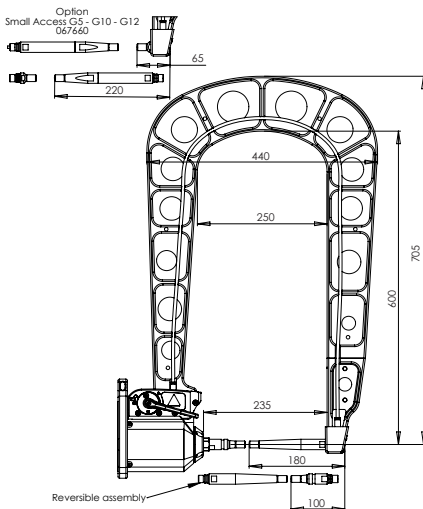

G6 - 022812
8 bar / 550 daN

G7 - 022829
4 bar / 150 daN

For PTI PREMIUM & PTI PREMIUM PRO only

G11 - 071766
8 bar / 550 daN

G10 - 067165
8 bar / 400 daN

G12 - 075328
8 bar / 300 daN

For PTI GENIUS & BP GENIUS only

G9_X1 - 022881 - 8 bar / 550 daN
G9_X6 - 072275 - 8 bar / 300 daN