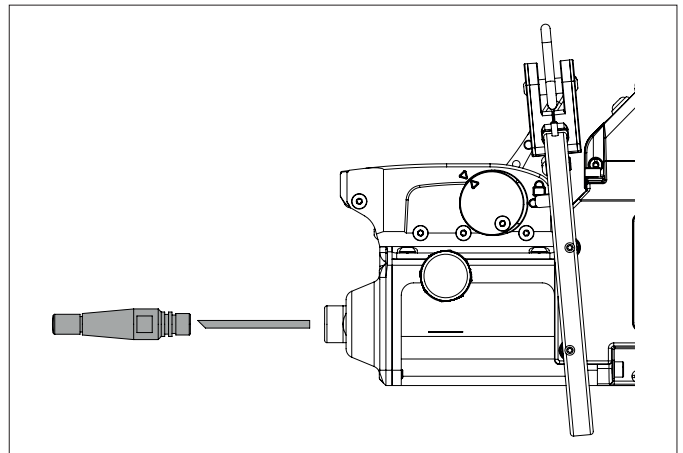

550 daN

For PTI PREMIUM & PTI PREMIUM PRO only

MONTAGE / ASSEMBLY

1	94183	5	F0505
2	F0504	6	90622
3	F0506	7	55121
4	94512	8	77029

G1 - 022768
8 bar / 550 daN

G2 - 022775
8 bar / 300 daN

G3 - 022782
8 bar / 550 daN

G4 - 022799
8 bar / 550 daN

G5 - 022805
8 bar / 550 daN

G8 - 022836
8 bar / 550 daN

G6 - 022812
8 bar / 550 daN

G7 - 022829
4 bar / 150 daN

For PTI PREMIUM & PTI PREMIUM PRO only

G11 - 071766
8 bar / 550 daN