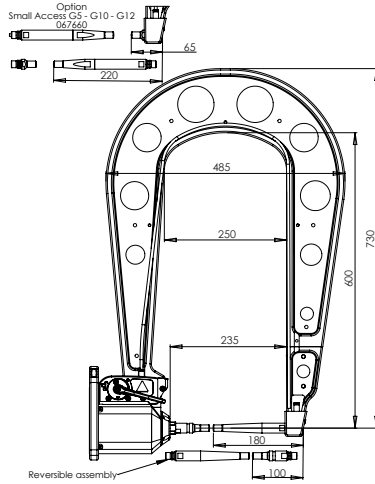

550 daN

For PTI PREMIUM & PTI PREMIUM PRO only

MONTAGE / ASSEMBLY

1	94183	5	F0505
2	F0504	6	90622
3	F0506	7	55121
4	94512	8	77029

G1 - 022768
8 bar / 550 daN

G2 - 022775
8 bar / 300 daN

G3 - 022782
8 bar / 550 daN

G4 - 022799
8 bar / 550 daN

G5 - 022805
8 bar / 550 daN

G8 - 022836
8 bar / 550 daN

G6 - 022812
8 bar / 550 daN

G7 - 022829
4 bar / 150 daN

For PTI PREMIUM & PTI PREMIUM PRO only

G11 - 071766
8 bar / 550 daN