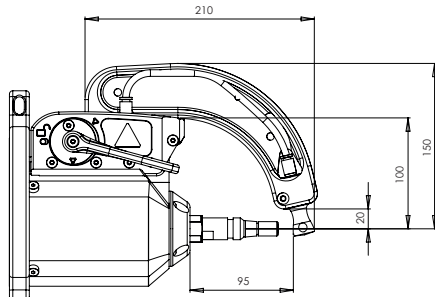

550 daN

For PTI PREMIUM & PTI PREMIUM PRO only

MONTAGE / ASSEMBLY

1	94183	5	F0505
2	F0504	6	90622
3	F0506	7	55121
4	94512	8	77029

G1 - 022768
8 bar / 550 daN

G2 - 022775
8 bar / 300 daN

G3 - 022782
8 bar / 550 daN

G4 - 022799
8 bar / 550 daN

G5 - 022805
8 bar / 550 daN

G8 - 022836
8 bar / 550 daN

G6 - 022812
8 bar / 550 daN

G7 - 022829
4 bar / 150 daN

For PTI PREMIUM & PTI PREMIUM PRO only

G11 - 071766
8 bar / 550 daN