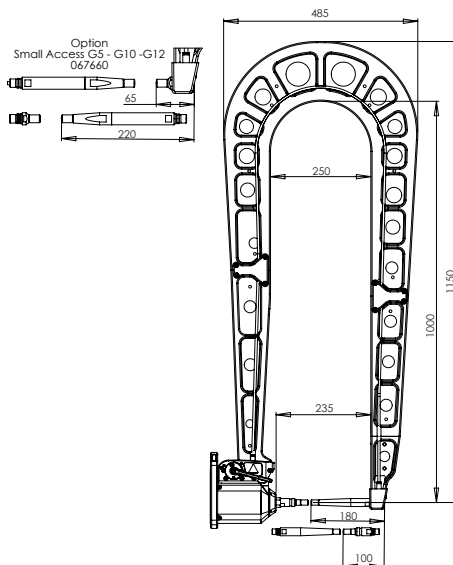

550 daN

For PTI PREMIUM & PTI PREMIUM PRO only

MONTAGE / ASSEMBLY

1	94183	5	F0505
2	F0504	6	90622
3	F0506	7	55121
4	94512	8	77029

G1 - 022768
8 bar / 550 daN

G2 - 022775
8 bar / 300 daN

G3 - 022782
8 bar / 550 daN

G4 - 022799
8 bar / 550 daN

G5 - 022805
8 bar / 550 daN

G8 - 022836
8 bar / 550 daN

G6 - 022812
8 bar / 550 daN

G7 - 022829
4 bar / 150 daN

For PTI PREMIUM & PTI PREMIUM PRO only

G11 - 071766
8 bar / 550 daN

G10 - 067165
8 bar / 400 daN

G12 - 075328
8 bar / 300 daN

For PTI GENIUS & BP GENIUS only

G9_X1 - 022881 - 8 bar / 550 daN
G9_X6 - 072275 - 8 bar / 300 daN