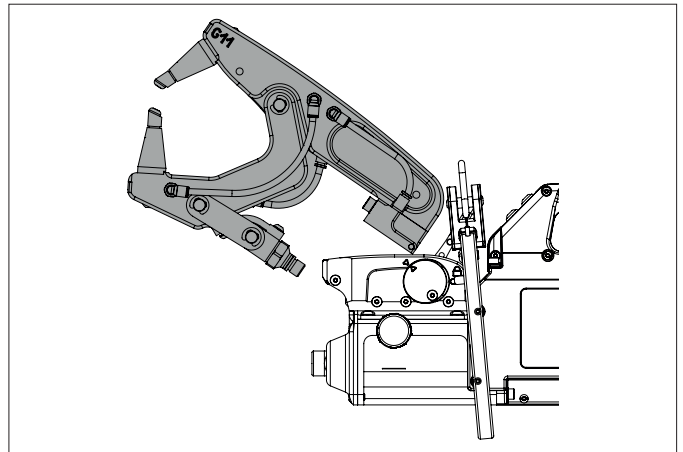

550 daN

For PTI PREMIUM & PTI PREMIUM PRO only

MONTAGE / ASSEMBLY

1	94183	5	F0505
2	F0504	6	90622
3	F0506	7	55121
4	94512	8	77029

G1 - 022768
8 bar / 550 daN

G2 - 022775
8 bar / 300 daN

G3 - 022782
8 bar / 550 daN

G4 - 022799
8 bar / 550 daN

G5 - 022805
8 bar / 550 daN

G8 - 022836
8 bar / 550 daN

G6 - 022812
8 bar / 550 daN

G7 - 022829
4 bar / 150 daN

For PTI PREMIUM & PTI PREMIUM PRO only

G11 - 071766
8 bar / 550 daN

G10 - 067165
8 bar / 400 daN

G12 - 075328
8 bar / 300 daN

For PTI GENIUS & BP GENIUS only

G9_X1 - 022881 - 8 bar / 550 daN
G9_X6 - 072275 - 8 bar / 300 daN