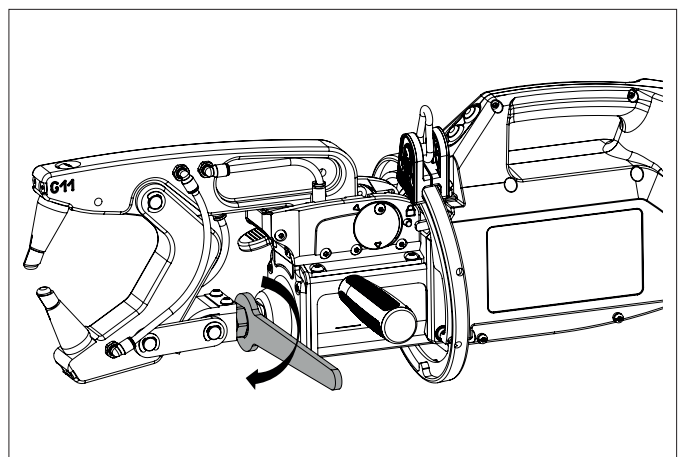

550 daN

For PTI PREMIUM & PTI PREMIUM PRO only

MONTAGE / ASSEMBLY

1	94183	5	F0505
2	F0504	6	90622
3	F0506	7	55121
4	94512	8	77029

G1 - 022768
8 bar / 550 daN

G2 - 022775
8 bar / 300 daN

G3 - 022782
8 bar / 550 daN

G4 - 022799
8 bar / 550 daN

G5 - 022805
8 bar / 550 daN

G8 - 022836
8 bar / 550 daN

G6 - 022812
8 bar / 550 daN

G7 - 022829
4 bar / 150 daN

For PTI PREMIUM & PTI PREMIUM PRO only

G11 - 071766
8 bar / 550 daN