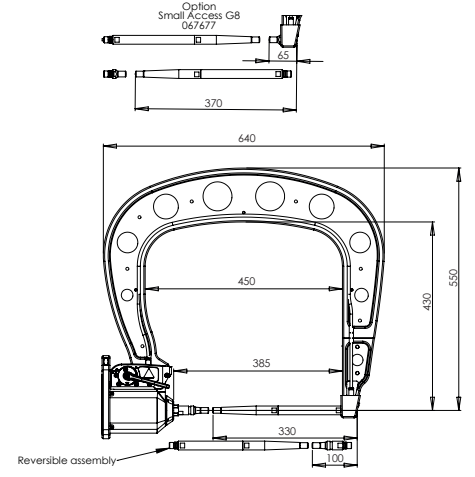

550 daN

For PTI PREMIUM & PTI PREMIUM PRO only

MONTAGE / ASSEMBLY

1	94183	5	F0505
2	F0504	6	90622
3	F0506	7	55121
4	94512	8	77029

G1 - 022768
8 bar / 550 daN

G2 - 022775
8 bar / 300 daN

G3 - 022782
8 bar / 550 daN

G4 - 022799
8 bar / 550 daN

G5 - 022805
8 bar / 550 daN

G8 - 022836
8 bar / 550 daN

G6 - 022812
8 bar / 550 daN

G7 - 022829
4 bar / 150 daN

For PTI PREMIUM & PTI PREMIUM PRO only

G11 - 071766
8 bar / 550 daN

G10 - 067165
8 bar / 400 daN

G12 - 075328
8 bar / 300 daN

For PTI GENIUS & BP GENIUS only

G9_X1 - 022881 - 8 bar / 550 daN
G9_X6 - 072275 - 8 bar / 300 daN