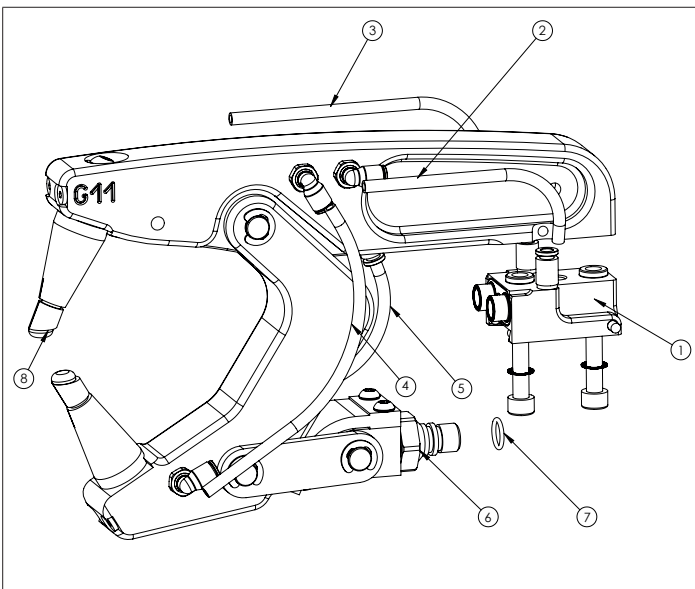

550 daN

For PTI PREMIUM & PTI PREMIUM PRO only

MONTAGE / ASSEMBLY

1	94183	5	F0505
2	F0504	6	90622
3	F0506	7	55121
4	94512	8	77029

G1 - 022768
8 bar / 550 daN

G2 - 022775
8 bar / 300 daN

G3 - 022782
8 bar / 550 daN

G4 - 022799
8 bar / 550 daN

G5 - 022805
8 bar / 550 daN

G8 - 022836
8 bar / 550 daN

G6 - 022812
8 bar / 550 daN

G7 - 022829
4 bar / 150 daN

For PTI PREMIUM & PTI PREMIUM PRO only

G11 - 071766
8 bar / 550 daN

G10 - 067165
8 bar / 400 daN

G12 - 075328
8 bar / 300 daN

For PTI GENIUS & BP GENIUS only

G9_X1 - 022881 - 8 bar / 550 daN
G9_X6 - 072275 - 8 bar / 300 daN