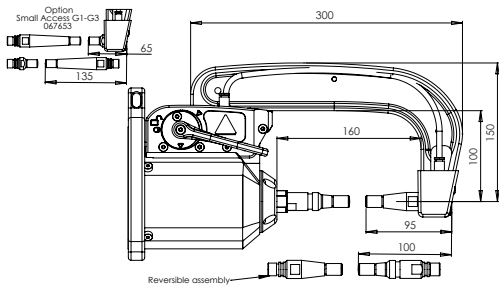

550 daN

For PTI PREMIUM & PTI PREMIUM PRO only

MONTAGE / ASSEMBLY

1	94183	5	F0505
2	F0504	6	90622
3	F0506	7	55121
4	94512	8	77029

G1 - 022768
8 bar / 550 daN

G2 - 022775
8 bar / 300 daN

G3 - 022782
8 bar / 550 daN

G4 - 022799
8 bar / 550 daN

G5 - 022805
8 bar / 550 daN

G8 - 022836
8 bar / 550 daN

G6 - 022812
8 bar / 550 daN

G7 - 022829
4 bar / 150 daN

For PTI PREMIUM & PTI PREMIUM PRO only

G11 - 071766
8 bar / 550 daN

G10 - 067165
8 bar / 400 daN

G12 - 075328
8 bar / 300 daN

For PTI GENIUS & BP GENIUS only

G9_X1 - 022881 - 8 bar / 550 daN
G9_X6 - 072275 - 8 bar / 300 daN