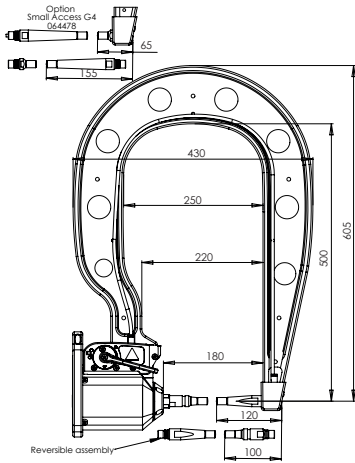

550 daN

For PTI PREMIUM & PTI PREMIUM PRO only

MONTAGE / ASSEMBLY

1	94183	5	F0505
2	F0504	6	90622
3	F0506	7	55121
4	94512	8	77029

G1 - 022768
8 bar / 550 daN

G2 - 022775
8 bar / 300 daN

G3 - 022782
8 bar / 550 daN

G4 - 022799
8 bar / 550 daN

G5 - 022805
8 bar / 550 daN

G8 - 022836
8 bar / 550 daN

G6 - 022812
8 bar / 550 daN

G7 - 022829
4 bar / 150 daN

For PTI PREMIUM & PTI PREMIUM PRO only

G11 - 071766
8 bar / 550 daN

G10 - 067165
8 bar / 400 daN

G12 - 075328
8 bar / 300 daN

For PTI GENIUS & BP GENIUS only

G9_X1 - 022881 - 8 bar / 550 daN
G9_X6 - 072275 - 8 bar / 300 daN