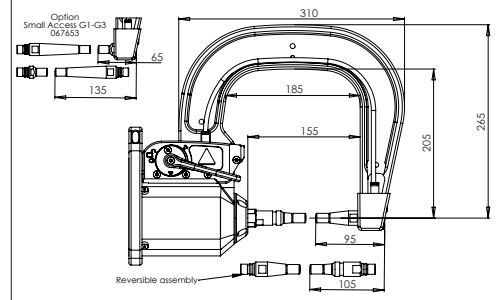

550 daN

For PTI PREMIUM & PTI PREMIUM PRO only

MONTAGE / ASSEMBLY

1	94183	5	F0505
2	F0504	6	90622
3	F0506	7	55121
4	94512	8	77029

G1 - 022768
8 bar / 550 daN

G2 - 022775
8 bar / 300 daN

G3 - 022782
8 bar / 550 daN

G4 - 022799
8 bar / 550 daN

G5 - 022805
8 bar / 550 daN

G8 - 022836
8 bar / 550 daN

G6 - 022812
8 bar / 550 daN

G7 - 022829
4 bar / 150 daN

For PTI PREMIUM & PTI PREMIUM PRO only

G11 - 071766
8 bar / 550 daN

G10 - 067165
8 bar / 400 daN

G12 - 075328
8 bar / 300 daN

For PTI GENIUS & BP GENIUS only

G9_X1 - 022881 - 8 bar / 550 daN
G9_X6 - 072275 - 8 bar / 300 daN