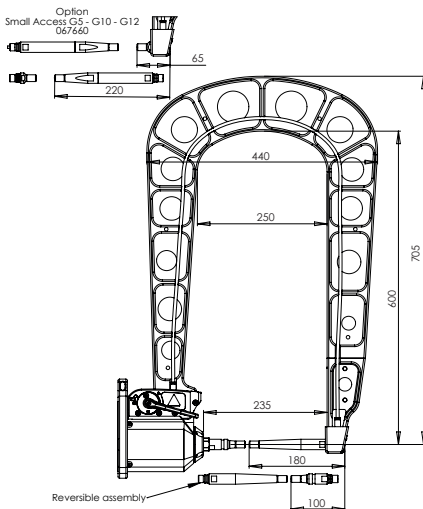

550 daN

For PTI PREMIUM & PTI PREMIUM PRO only

MONTAGE / ASSEMBLY

1	94183	5	F0505
2	F0504	6	90622
3	F0506	7	55121
4	94512	8	77029

G1 - 022768
8 bar / 550 daN

G2 - 022775
8 bar / 300 daN

G3 - 022782
8 bar / 550 daN

G4 - 022799
8 bar / 550 daN

G5 - 022805
8 bar / 550 daN

G8 - 022836
8 bar / 550 daN

G6 - 022812
8 bar / 550 daN

G7 - 022829
4 bar / 150 daN

For PTI PREMIUM & PTI PREMIUM PRO only

G11 - 071766
8 bar / 550 daN

G10 - 067165
8 bar / 400 daN

G12 - 075328
8 bar / 300 daN

For PTI GENIUS & BP GENIUS only

G9_X1 - 022881 - 8 bar / 550 daN
G9_X6 - 072275 - 8 bar / 300 daN