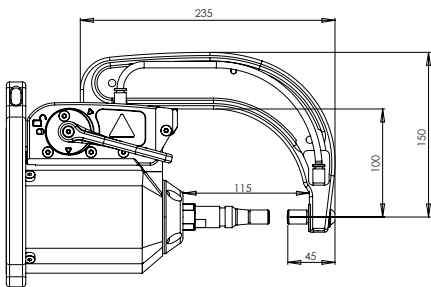

550 daN

For PTI PREMIUM & PTI PREMIUM PRO only

MONTAGE / ASSEMBLY

1	94183	5	F0505
2	F0504	6	90622
3	F0506	7	55121
4	94512	8	77029

G1 - 022768
8 bar / 550 daN

G2 - 022775
8 bar / 300 daN

G3 - 022782
8 bar / 550 daN

G4 - 022799
8 bar / 550 daN

G5 - 022805
8 bar / 550 daN

G8 - 022836
8 bar / 550 daN

G6 - 022812
8 bar / 550 daN

G7 - 022829
4 bar / 150 daN

For PTI PREMIUM & PTI PREMIUM PRO only

G11 - 071766
8 bar / 550 daN

G10 - 067165
8 bar / 400 daN

G12 - 075328
8 bar / 300 daN

For PTI GENIUS & BP GENIUS only

G9_X1 - 022881 - 8 bar / 550 daN
G9_X6 - 072275 - 8 bar / 300 daN