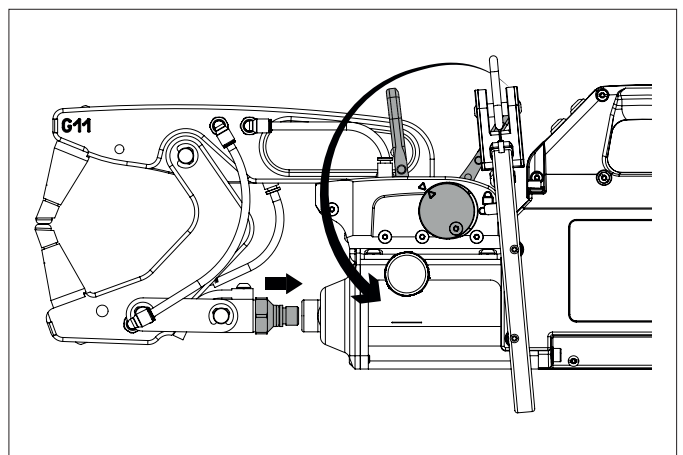

550 daN

For PTI PREMIUM & PTI PREMIUM PRO only

MONTAGE / ASSEMBLY

1	94183	5	F0505
2	F0504	6	90622
3	F0506	7	55121
4	94512	8	77029

G1 - 022768
8 bar / 550 daN

G2 - 022775
8 bar / 300 daN

G3 - 022782
8 bar / 550 daN

G4 - 022799
8 bar / 550 daN

G5 - 022805
8 bar / 550 daN

G8 - 022836
8 bar / 550 daN

G6 - 022812
8 bar / 550 daN

G7 - 022829
4 bar / 150 daN

For PTI PREMIUM & PTI PREMIUM PRO only

G11 - 071766
8 bar / 550 daN