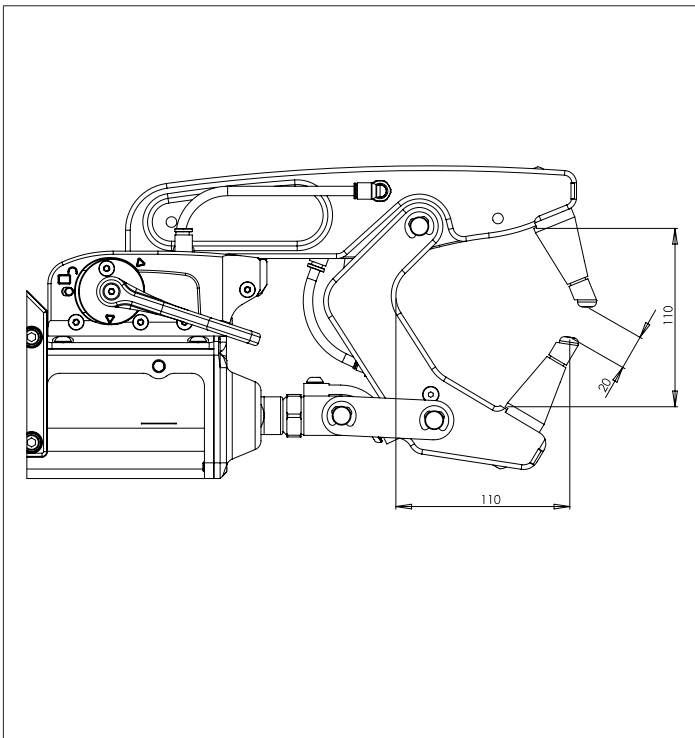

550 daN

For PTI PREMIUM & PTI PREMIUM PRO only

MONTAGE / ASSEMBLY

1	94183	5	F0505
2	F0504	6	90622
3	F0506	7	55121
4	94512	8	77029

G1 - 022768
8 bar / 550 daN

G2 - 022775
8 bar / 300 daN

G3 - 022782
8 bar / 550 daN

G4 - 022799
8 bar / 550 daN

G5 - 022805
8 bar / 550 daN

G8 - 022836
8 bar / 550 daN

G6 - 022812
8 bar / 550 daN

G7 - 022829
4 bar / 150 daN

For PTI PREMIUM & PTI PREMIUM PRO only

G11 - 071766
8 bar / 550 daN

G10 - 067165
8 bar / 400 daN

G12 - 075328
8 bar / 300 daN

For PTI GENIUS & BP GENIUS only

G9_X1 - 022881 - 8 bar / 550 daN
G9_X6 - 072275 - 8 bar / 300 daN