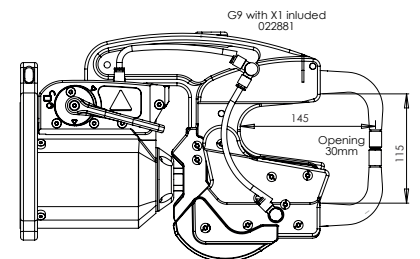

G4 - 022799
8 bar / 550 daN

G5 - 022805
8 bar / 550 daN

G8 - 022836
8 bar / 550 daN

G6 - 022812
8 bar / 550 daN

G7 - 022829
4 bar / 150 daN

For PTI PREMIUM & PTI PREMIUM PRO only

G11 - 071766
8 bar / 550 daN

G10 - 067165
8 bar / 400 daN

G12 - 075328
8 bar / 300 daN

For PTI GENIUS & BP GENIUS only

G9_X1 - 022881 - 8 bar / 550 daN
G9_X6 - 072275 - 8 bar / 300 daN