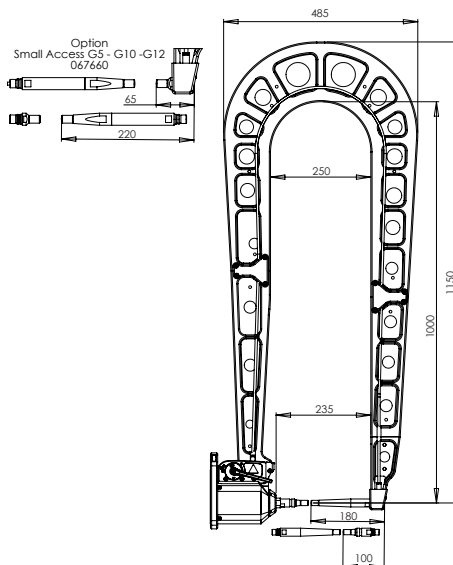

550 daN

G1 - 022768
8 bar / 550 daN

G2 - 022775
8 bar / 300 daN

G3 - 022782
8 bar / 550 daN

G4 - 022799
8 bar / 550 daN

G5 - 022805
8 bar / 550 daN

G8 - 022836
8 bar / 550 daN

G6 - 022812
8 bar / 550 daN

G7 - 022829
4 bar / 150 daN

For PTI PREMIUM & PTI PREMIUM PRO only

G11 - 071766
8 bar / 550 daN

G10 - 067165
8 bar / 400 daN

G12 - 075328
8 bar / 300 daN

For PTI GENIUS & BP GENIUS only

G9_X1 - 022881 - 8 bar / 550 daN
G9_X2 - 077359 - 8 bar / 300 daN
G9_X6 - 072275 - 8 bar / 300 daN