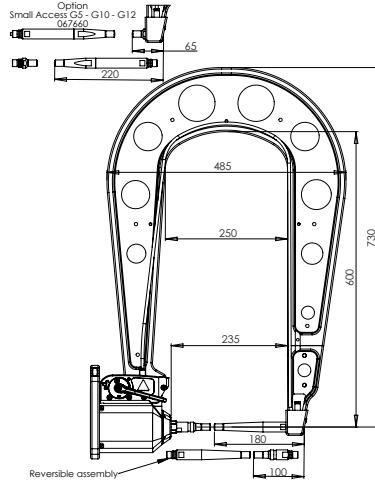

550 daN

G1 - 022768
8 bar / 550 daN

G2 - 022775
8 bar / 300 daN

G3 - 022782
8 bar / 550 daN

G4 - 022799
8 bar / 550 daN

G5 - 022805
8 bar / 550 daN

G8 - 022836
8 bar / 550 daN

G6 - 022812
8 bar / 550 daN

G7 - 022829
4 bar / 150 daN

For PTI PREMIUM & PTI PREMIUM PRO only

G11 - 071766
8 bar / 550 daN

G10 - 067165
8 bar / 400 daN

G12 - 075328
8 bar / 300 daN

For PTI GENIUS & BP GENIUS only

G9_X1 - 022881 - 8 bar / 550 daN
G9_X2 - 077359 - 8 bar / 300 daN
G9_X6 - 072275 - 8 bar / 300 daN