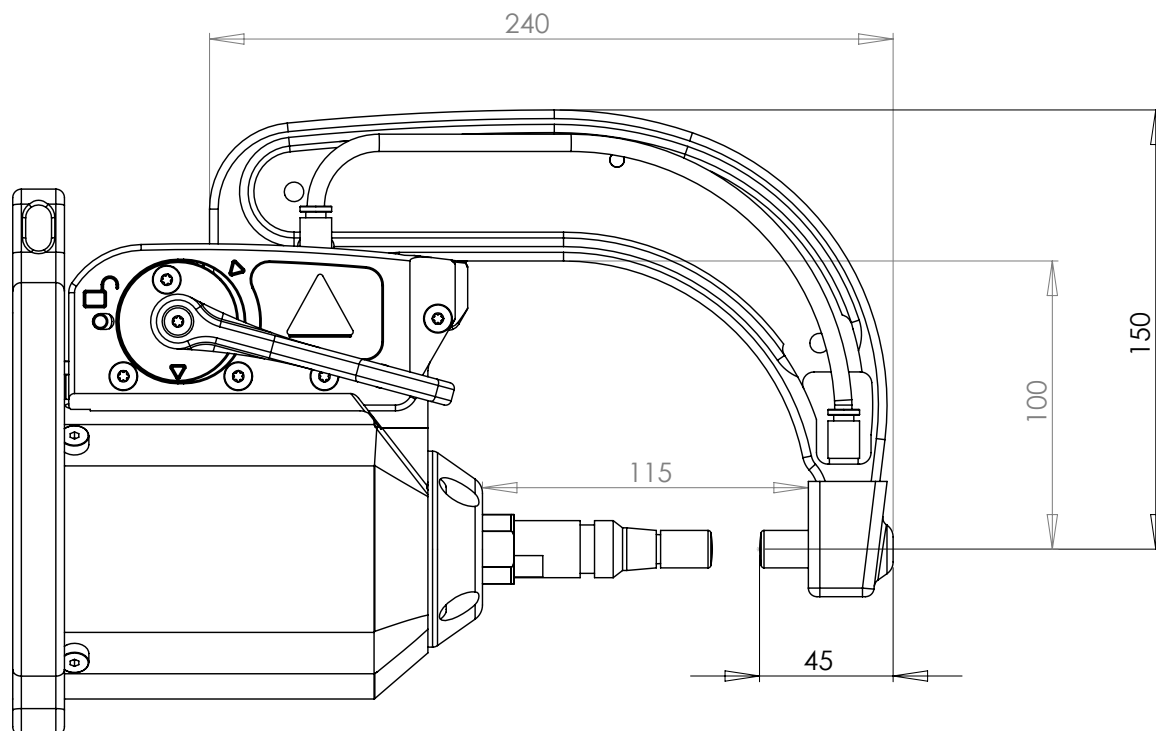

550 daN

G1 - 022768
8 bar / 550 daN

G2 - 022775
8 bar / 300 daN

G3 - 022782
8 bar / 550 daN

G4 - 022799
8 bar / 550 daN

G5 - 022805
8 bar / 550 daN

G8 - 022836
8 bar / 550 daN

G6 - 022812
8 bar / 550 daN

G7 - 022829
4 bar / 150 daN

For PTI PREMIUM & PTI PREMIUM PRO only

G11 - 071766
8 bar / 550 daN

G10 - 067165
8 bar / 400 daN

G12 - 075328
8 bar / 300 daN

For PTI GENIUS & BP GENIUS only

G9_X1 - 022881 - 8 bar / 550 daN
G9_X2 - 077359 - 8 bar / 300 daN
G9_X6 - 072275 - 8 bar / 300 daN