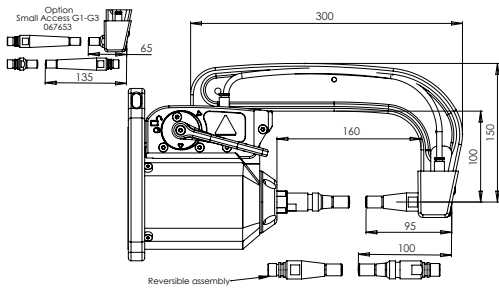

550 daN

G1 - 022768
8 bar / 550 daN

G2 - 022775
8 bar / 300 daN

G3 - 022782
8 bar / 550 daN

G4 - 022799
8 bar / 550 daN

G5 - 022805
8 bar / 550 daN

G8 - 022836
8 bar / 550 daN

G6 - 022812
8 bar / 550 daN

G7 - 022829
4 bar / 150 daN

For PTI PREMIUM & PTI PREMIUM PRO only

G11 - 071766
8 bar / 550 daN

G10 - 067165
8 bar / 400 daN

G12 - 075328
8 bar / 300 daN

For PTI GENIUS & BP GENIUS only

G9_X1 - 022881 - 8 bar / 550 daN
G9_X2 - 077359 - 8 bar / 300 daN
G9_X6 - 072275 - 8 bar / 300 daN