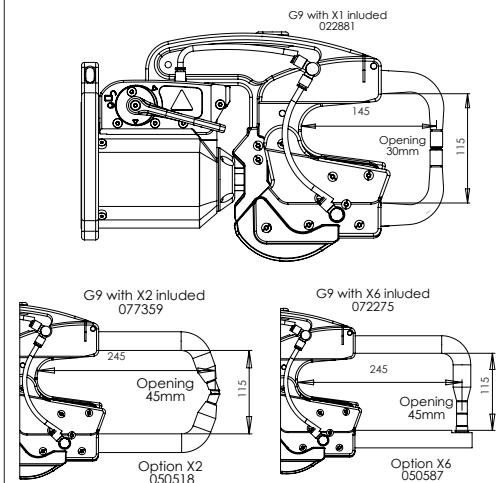

G7 - 022829
4 bar / 150 daN

For PTI PREMIUM & PTI PREMIUM PRO only

G11 - 071766
8 bar / 550 daN

G10 - 067165
8 bar / 400 daN

G12 - 075328
8 bar / 300 daN

For PTI GENIUS & BP GENIUS only

G9_X1 - 022881 - 8 bar / 550 daN
G9_X2 - 077359 - 8 bar / 300 daN
G9_X6 - 072275 - 8 bar / 300 daN