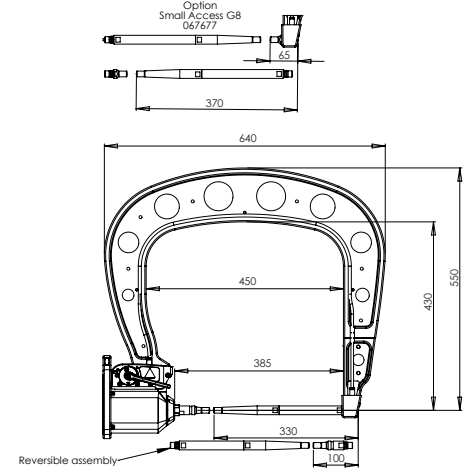

550 daN

G1 - 022768
8 bar / 550 daN

G2 - 022775
8 bar / 300 daN

G3 - 022782
8 bar / 550 daN

G4 - 022799
8 bar / 550 daN

G5 - 022805
8 bar / 550 daN

G8 - 022836
8 bar / 550 daN

G6 - 022812
8 bar / 550 daN

G7 - 022829
4 bar / 150 daN

For PTI PREMIUM & PTI PREMIUM PRO only

G11 - 071766
8 bar / 550 daN

G10 - 067165
8 bar / 400 daN

G12 - 075328
8 bar / 300 daN

For PTI GENIUS & BP GENIUS only

G9_X1 - 022881 - 8 bar / 550 daN
G9_X2 - 077359 - 8 bar / 300 daN
G9_X6 - 072275 - 8 bar / 300 daN