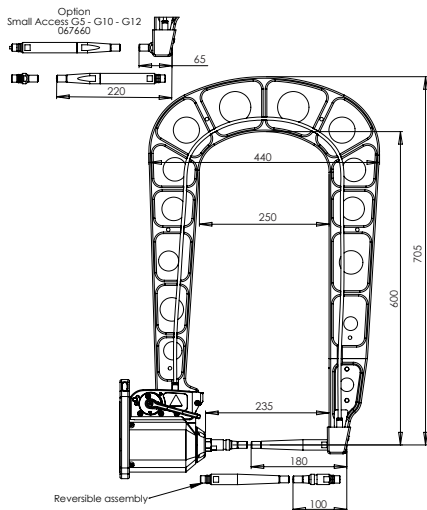

550 daN

G1 - 022768
8 bar / 550 daN

G2 - 022775
8 bar / 300 daN

G3 - 022782
8 bar / 550 daN

G4 - 022799
8 bar / 550 daN

G5 - 022805
8 bar / 550 daN

G8 - 022836
8 bar / 550 daN

G6 - 022812
8 bar / 550 daN

G7 - 022829
4 bar / 150 daN

For PTI PREMIUM & PTI PREMIUM PRO only

G11 - 071766
8 bar / 550 daN

G10 - 067165
8 bar / 400 daN

G12 - 075328
8 bar / 300 daN

For PTI GENIUS & BP GENIUS only

G9_X1 - 022881 - 8 bar / 550 daN
G9_X2 - 077359 - 8 bar / 300 daN
G9_X6 - 072275 - 8 bar / 300 daN