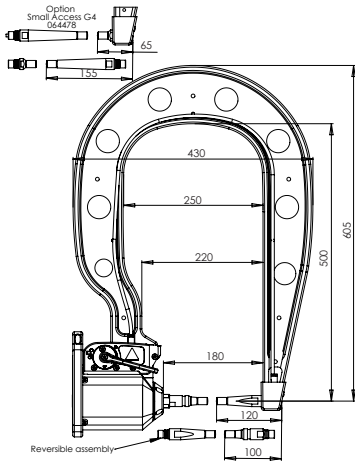

550 daN

G1 - 022768
8 bar / 550 daN

G2 - 022775
8 bar / 300 daN

G3 - 022782
8 bar / 550 daN

G4 - 022799
8 bar / 550 daN

G5 - 022805
8 bar / 550 daN

G8 - 022836
8 bar / 550 daN

G6 - 022812
8 bar / 550 daN

G7 - 022829
4 bar / 150 daN

For PTI PREMIUM & PTI PREMIUM PRO only

G11 - 071766
8 bar / 550 daN

G10 - 067165
8 bar / 400 daN

G12 - 075328
8 bar / 300 daN

For PTI GENIUS & BP GENIUS only

G9_X1 - 022881 - 8 bar / 550 daN
G9_X2 - 077359 - 8 bar / 300 daN
G9_X6 - 072275 - 8 bar / 300 daN