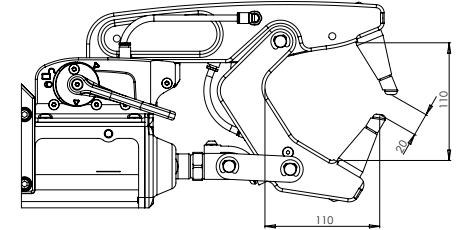

550 daN

G1 - 022768
8 bar / 550 daN

G2 - 022775
8 bar / 300 daN

G3 - 022782
8 bar / 550 daN

G4 - 022799
8 bar / 550 daN

G5 - 022805
8 bar / 550 daN

G8 - 022836
8 bar / 550 daN

G6 - 022812
8 bar / 550 daN

G7 - 022829
4 bar / 150 daN

For PTI PREMIUM & PTI PREMIUM PRO only

G11 - 071766
8 bar / 550 daN

G10 - 067165
8 bar / 400 daN

G12 - 075328
8 bar / 300 daN

For PTI GENIUS & BP GENIUS only

G9_X1 - 022881 - 8 bar / 550 daN
G9_X2 - 077359 - 8 bar / 300 daN
G9_X6 - 072275 - 8 bar / 300 daN